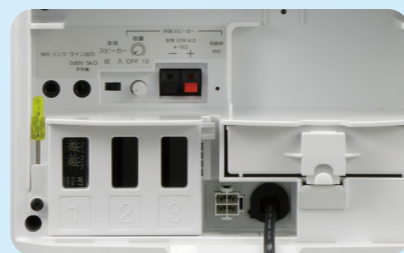

■ デジタルワイヤレスに対応

デジタルワイヤレスチューナーユニットWTU-D2810を組み込むことで、デジタルワイヤレスマイクWM-D1210/D1310が使用できます。混信が心配な会議やイベントなどでも安心してお使いいただけます。