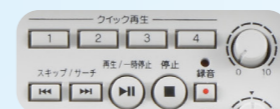

■ クイック再生機能

SD/USBプレーヤーのクイック再生ボタンに特定の曲を登録すると、その曲をワンタッチで再生(4曲まで登録可能)。運動会のラジオ体操やイベントなどの音源、BGMをすぐに再生することができます。