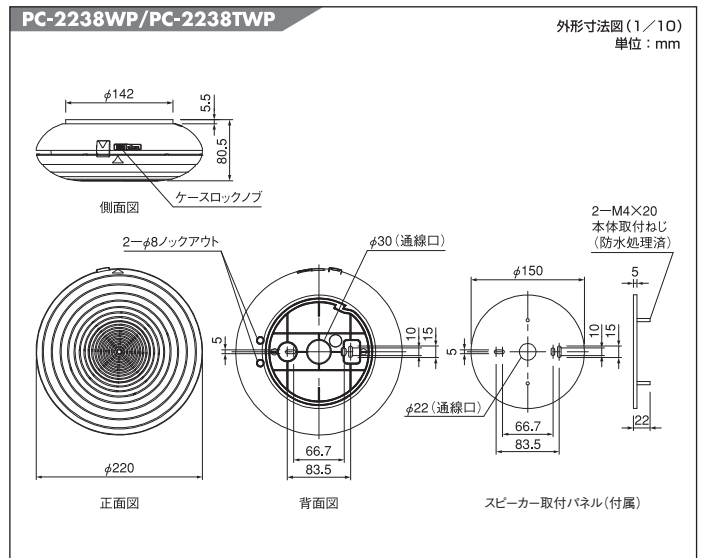

外観図

安全に関するご注意

- ●ご使用前に「安全上のご注意」および「取扱説明書」をよくお読みの上、正しくお使いください。●製品は本来の用途以外には使用しないでください。
- ●取付・接続に電気工事等が必要な場合は、お買い上げの販売店または専門業者にご相談ください。●製品を天井等に取り付ける際は、十分に耐えられる強度のある場所に取り付けてください。

●日本国内専用品のため、海外ではご使用になれませんのでご注意ください。●製品の色は印刷のため実物とは多少異なる場合があります。●犯罪抑止や事故防止等を意図して設計・製造しておりますが、本システム単独で、犯罪の防止や安全を保証するものではありません。万一、事件・事故等による被害・損害が生じた場合でも、当社は一切の責任を負いかねますのでご了承ください。●製品価格には、設置調整費用、電気工事費用、使用済み商品の引取り費用等は含まれておりません。●改良のため予告なく仕様・価格等を変更する場合があります。

保守点検のお願い ●長く安心してお使いいただくため、定期的な保守点検をお勧めします。●保守点検については、お買い上げの販売店へご相談ください。

商品価格・在庫・修理に関するお問い合わせ

札幌 (011)633-5535	多摩 (042)523-8405	大阪スター (06)6260-1525	インフラ営業部
青森 (017)723-3751	東京 (03)5621-5761	埼玉 (06)6260-1521	東京 (03)5621-5791
仙台 (022)256-8100	東京スター (03)5621-5782	京都 (075)212-4100	大阪 (06)6260-1528
盛岡 (019)636-4231	埼玉 (03)5621-5765	神戸 (078)303-5625	スマートビジュアル営業部
郡山 (024)923-7744	埼玉 (03)5621-5790	高松 (087)826-5501	東日本ユニット
新潟 (025)246-2316	横浜 (045)444-3422	岡山 (086)803-2226	東京第1 (03)5621-5801
長野 (026)234-2231	静岡 (054)251-5350	広島 (082)291-3988	東京第2 (03)5621-5801
水戸 (029)231-9811	金沢 (076)244-1951	福岡 (092)431-0061	西日本ユニット
宇都宮 (028)633-9661	岐阜 (058)276-1401	熊本 (096)352-0883	名古屋 (052)509-7852
さいたま (048)614-8860	名古屋 (052)509-7851	鹿児島 (099)256-5245	大阪 (06)6260-1535
千葉 (043)382-6511	大阪 (06)6260-1526	那覇 (098)866-5598	

業務用カタログ 製品の価格はすべて希望小売価格であり、消費税は含まれておりません。

技術的なお問い合わせ

お客様相談センター 固定電話 ☎ 0120-108-117
受付 9:00～17:00 携帯 ☎ 0570-064-475 (有料) PHS/IP電話は (土日、祝日除く) ☎ 0570-017-108 (有料) ご利用いただけません
F A X ☎ 0570-017-108 (有料) 個人情報の取扱方針は、弊社ホームページをご覧ください。(https://www.toa.co.jp/privacy.htm)