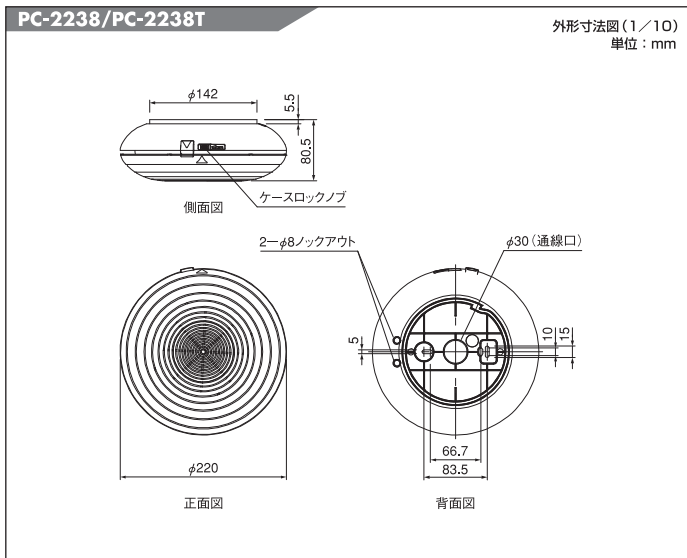

外観図

安全に関するご注意

- ●ご使用前に「安全上のご注意」および「取扱説明書」をよくお読みの上、正しくお使いください。●製品は本来の用途以外には使用しないでください。
- ●取付・接続に電気工事等が必要な場合は、お買い上げの販売店または専門業者にご相談ください。●製品を天井等に取り付ける際は、十分に耐えられる強度のある場所に取り付けてください。

●日本国内専用品のため、海外ではご使用になれませんのでご注意ください。●製品の色は印刷のため実物とは多少異なる場合があります。●犯罪抑止や事故防止等を意図して設計・製造しておりますが、本システム単独で、犯罪の防止や安全を保証するものではありません。万一、事件・事故等による被害・損害が生じた場合でも、当社は一切の責任を負いかねますのでご了承ください。●製品価格には、設置調整費用、電気工事費用、使用済み商品の引取り費用等は含まれておりません。●改良のため予告なく仕様・価格等を変更する場合があります。

保守点検のお願い ●長く安心してお使いいただくため、定期的な保守点検をお勧めします。●保守点検については、お買い上げの販売店へご相談ください。

商品価格・在庫・修理に関するお問い合わせ

札幌 (011)633-5535	多摩 (042)523-8405	大阪スター (06)6260-1525	インフラ営業部
青森 (017)723-3751	東京 (03)5621-5761	埼玉 (06)6260-1521	東京 (03)5621-5791
仙台 (022)256-8100	東京スター (03)5621-5782	京都 (075)212-4100	大阪 (06)6260-1528
盛岡 (019)636-4231	埼玉 (03)5621-5765	神戸 (078)303-5625	スマートビジュアル営業部
郡山 (024)923-7744	埼玉 (03)5621-5790	高松 (087)826-5501	東日本ユニット
新潟 (025)246-2316	横浜 (045)444-3422	岡山 (086)803-2226	東京第1 (03)5621-5801
長野 (026)234-2231	静岡 (054)251-5350	広島 (082)291-3988	東京第2 (03)5621-5801
水戸 (029)231-9811	金沢 (076)244-1951	福岡 (092)431-0061	西日本ユニット
宇都宮 (028)633-9661	岐阜 (058)276-1401	熊本 (096)352-0883	名古屋 (052)509-7852
さいたま (048)614-8860	名古屋 (052)509-7851	鹿児島 (099)256-5245	大阪 (06)6260-1535
千葉 (043)382-6511	大阪 (06)6260-1526	那覇 (098)866-5598	

業務用カタログ 製品の価格はすべて希望小売価格であり、消費税は含まれておりません。

技術的なお問い合わせ

お客様相談センター 固定電話 ☎ 0120-108-117
受付 9:00～17:00 携帯 ☎ 0570-064-475 (有料) PHS/IP電話は (土日、祝日除く) ☎ 0570-017-108 (有料) ご利用いただけません
F A X ☎ 0570-017-108 (有料) 個人情報の取扱方針は、弊社ホームページをご覧ください。(https://www.toa.co.jp/privacy.htm)