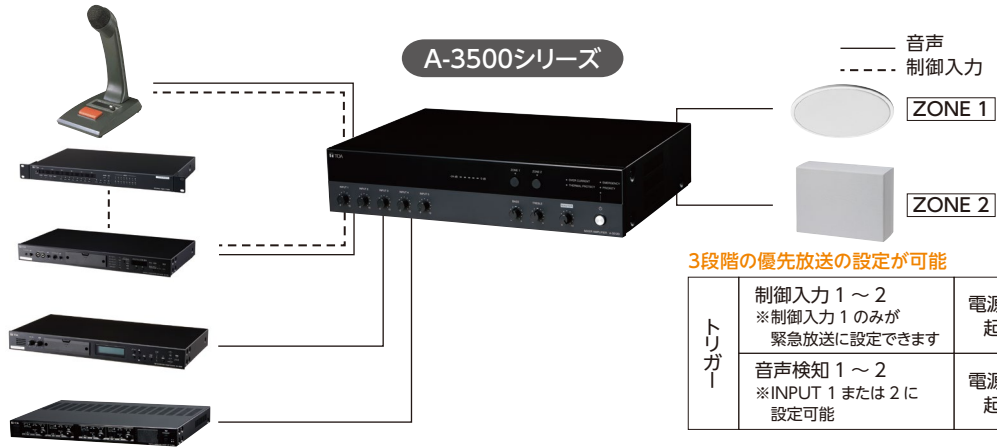

PAアンプ

A-3506D / A-3512D / A-3524D / A-3548D

事務所、スーパーマーケットなど簡易な呼出放送システム構築に最適なPAアンプ

おもな 特長

- ・ デジタルパワーアンプ搭載により軽量化と消費電力低減を実現
- ・ マイク入力4系統、予備入力1系統を搭載
- ・ 入力1,2 はホーンジャック／ターミナルブロックを選択可
- ・ 制御入力／音声検知の信号に3段階の優先放送が設定可能
- ・ 2局でゾーン切替が可能

サウンドリピーター

ネットワークCM・BGMプレーヤー

CDプレーヤー

デジタルワイヤレスチューナー

3段階の優先放送の設定が可能

トリガー	制御入力 1～2 ※制御入力 1 のみが 緊急放送に設定できます	電源 OFF 時 起動可能
	音声検知 1～2 ※INPUT 1 または 2 に 設定可能	電源 OFF 時 起動不可

仕様

品番	A-3506D	A-3512D	A-3524D	A-3548D
電源	AC100V 50/60Hz			
定格出力	60W	120W	240W	480W
消費電力/電流	96W(定格出力時), 40W(電気用品安全法による)	175W(定格出力時), 48W(電気用品安全法による)	329W(定格出力時), 70W(電気用品安全法による)	636W(定格出力時), 113W(電気用品安全法による)
音声入力	INPUT1,2: -60dB*(マイク)/-20dB*(ライン) 切換式 600Ω 電子バランス 着脱式ターミナルブロック(5P)/φ6.3ホーンジャック(2P) ※マイクはファンタム電源DC24V(スイッチにてON/OFF可能) INPUT3: -60dB* 600Ω 電子バランス φ6.3ホーンジャック(2P) INPUT4: -60dB*(マイク)/-20dB*(ライン) 切換式 600Ω 電子バランス φ6.3ホーンジャック(2P) INPUT5: -20dB* 10kΩ 不平衡 RCAピンジャック×2 パワーアンプ: 0dB* 600Ω 不平衡 RCAピンジャック			
音声出力	ローインピーダンス(8~16Ω)/ ハイインピーダンス(ダイレクト, ZONE1/ ZONE2: 100系/合成170Ω) (ZONE1/ZONE2は選択式, 1ZONE当たり最大60W)	ローインピーダンス(4~16Ω)/ ハイインピーダンス(ダイレクト, ZONE1/ ZONE2: 100系/合成83Ω) (ZONE1/ZONE2は選択式, 1ZONE当たり最大120W)	ローインピーダンス(4~16Ω)/ ハイインピーダンス(ダイレクト, ZONE1/ ZONE2: 100系/合成42Ω) (ZONE1/ZONE2は選択式, 1ZONE当たり最大240W)	ローインピーダンス(4~16Ω)/ ハイインピーダンス(ダイレクト, ZONE1/ ZONE2: 100系/合成21Ω) (ZONE1/ZONE2は選択式, 1ZONE当たり最大480W)
録音	着脱式ターミナルブロック(6P) 0dB* 600Ω 不平衡 RCAピンジャック			
制御入力	2系統 無電圧メイク接点 開放電圧: DC35V以下, 短絡電流: 10mA以下, 着脱式ターミナルブロック(5P) ゾーン制御入力: 無電圧メイク接点 開放電圧: DC35V以下, 短絡電流: 10mA以下, 着脱式ターミナルブロック(4P) リモート出力: オープンコレクター出力 耐電圧: DC30V以下, 許容電流: 25mA以下, 着脱式ターミナルブロック(4P) 緊急出力: オープンコレクター出力 耐電圧: DC30V以下, 許容電流: 25mA以下, 着脱式ターミナルブロック(4P) ゾーン制御出力: オープンコレクター出力(極性あり) 耐電圧: DC30V以下, 許容電流: 25mA以下, 着脱式ターミナルブロック(4P)			
仕上	パネル: ABS樹脂 黒(マンセルN1.0近似色) ケース: 表面処理鋼板 黒(マンセルN1.0近似色) 塗装			
寸法	420(W)×96.1(H)×313.1(D)mm			
質量	約4.9kg		約5.1kg	
付属品	電源コード(2m)×1, 音声入力用着脱式ターミナルプラグ(3.81mm, 5P)×2, 制御入出力用着脱式ターミナルプラグ(3.81mm, 4P)×2, リモート制御用着脱式ターミナルプラグ(3.5mm, 4P)×1, スピーカー出力用着脱式ターミナルプラグ(5mm, 6P)×1, ポリウムカバー×4			
別売品	ラックマウント金具: MB-23B, 通気パネル: PF-013B			