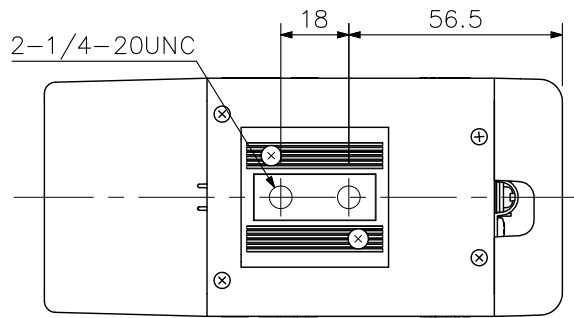

## ■ 仕 様

電 源	ドライブユニットからDC電源供給(定電圧)
消 費 電 力	2.4 W
撮 像 素 子	1/2.8型 CMOS
有 効 画 素 数	1945(H)×1097(V) 213万画素
カ メ ラ 出 力	AHD2.0信号/NTSC信号 VBS1.0V(p-p) 75Ω M3ねじ端子
AHD信号フォーマット	1920×1080 30p
NTSC信号走査方式	2:1インターレース
NTSC信号走査周波数	水平:15.734kHz, 垂直:59.94Hz
モ ニ タ ー 出 力	AHD2.0信号/NTSC信号 VBS1.0V(p-p) 75Ω RCAピンジャック(※1)
S N 比	50dB以上
最 低 被 写 体 照 度	0.1lx(50%, カラー, スローシャッターOFF時) 0.041lx(20%, カラー, スローシャッターOFF時) 0.00131lx(20%, カラー, スローシャッター30倍時, 換算値)
シャッタースピード	モード1 : オート, 1/30, 1/60, フリッカーレス, 1/240, 1/480, 1/1000, 1/2000, 1/5000, 1/10000, 1/50000, X2, X4, X6, X8, X10, X15, X20, X25, X30 モード2(MIN) : 1/30, 1/60, フリッカーレス, 1/240, 1/480, 1/1000, 1/2000, 1/5000, 1/10000 モード2(MAX) : 1/60, フリッカーレス, 1/240, 1/480, 1/1000, 1/2000, 1/5000, 1/10000, 1/50000 画角/フォーカス調整用
A G C	16段階
感 度 ア ッ プ (スローシャッター)	OFF, 2, 4, 6, 8, 10, 15, 20, 25, 30倍
ホ ワ イ ト バ ラ ン ス	ATW/AWB/水銀灯/マニュアル
焦 点 距 離	f=3.2~10.0mm
最 大 口 径 比	1:1.6
ア イ リ ス	オートアイリス
画 角	水平:108.8°~32.3°, 垂直:57.2°~18.2°
カ メ ラ タ イ ト ル	最大15文字(アルファベット, 数字, 記号)
機 能	調整モード, 明るさ, 霧補正(OFF/オート), E-WDR(OFF/ON/オート), 逆光補正(OFF/LOW/MID/HIGH), キズ補正, ノイズリダクション(2次元:OFF/LOW/MID/HIGH, 3次元:OFF/LOW/MID/HIGH), プライバシーマスク(4か所), エンハンサー(11段階), 反転(左右/上下/回転)
使 用 温 度 範 囲	-10℃~+50℃
使 用 湿 度 範 囲	90%RH以下(ただし結露のないこと)
使 用 場 所	屋内
仕 上	ケース : 表面処理鋼板 ホワイト 塗装 レンズカバー, リアカバー: ABS樹脂 ホワイト 塗装
寸 法	63(W)×62.5(H)×137(D)mm
質 量	290g
別 売 品	ドライブユニット, カメラ取付金具

(※1)メニューキーからカメラを直接調整モードに設定した際、カメラ出力からAHD信号を出力している時には、AHD2.0信号が出力されます。また、カメラ出力からNTSC信号を出力している時には、NTSC信号が出力されます。

■ 外観図

上面図

正面図

側面図

底面図

リアカバーを外した背面図

単位：mm 縮尺：1/2