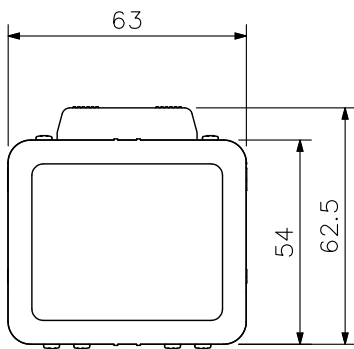

## ■ 仕 様

電 源	ドライブユニットからDC電源供給(定電圧)
消 費 電 力	2.4 W
撮 像 素 子	1/2.8型 CMOS
有 効 画 素 数	1945(H)×1097(V) 213万画素
カ メ ラ 出 力	AHD2.0信号/NTSC信号 VBS1.0V(p-p) 75Ω M3ねじ端子
AHD信号フォーマット	1920×1080 30p
NTSC信号走査方式	2:1インターレース
NTSC信号走査周波数	水平:15.734kHz, 垂直:59.94Hz
モ ニ タ ー 出 力	AHD2.0信号/NTSC信号 VBS1.0V(p-p) 75Ω RCAピンジャック(※1)
S N 比	50dB以上
最 低 被 写 体 照 度	0.1lx(50%, カラー, スローシャッターOFF時) 0.041lx(20%, カラー, スローシャッターOFF時) 0.00131lx(20%, カラー, スローシャッター30倍時, 換算値)
シャッタースピード	モード1 : オート, 1/30, 1/60, フリッカーレス, 1/240, 1/480, 1/1000, 1/2000, 1/5000, 1/10000, 1/50000, X2, X4, X6, X8, X10, X15, X20, X25, X30 モード2(MIN) : 1/30, 1/60, フリッカーレス, 1/240, 1/480, 1/1000, 1/2000, 1/5000, 1/10000 モード2(MAX) : 1/60, フリッカーレス, 1/240, 1/480, 1/1000, 1/2000, 1/5000, 1/10000, 1/50000 画角/フォーカス調整用
A G C	16段階
感 度 ア ッ プ (スローシャッター)	OFF, 2, 4, 6, 8, 10, 15, 20, 25, 30倍
ホ ワ イ ト バ ラ ン ス	ATW/AWB/水銀灯/マニュアル
焦 点 距 離	f=3.2~10.0mm
最 大 口 径 比	1:1.6
ア イ リ ス	オートアイリス
画 角	水平:108.8°~32.3°, 垂直:57.2°~18.2°
カ メ ラ タ イ ト ル	最大15文字(アルファベット, 数字, 記号)
機 能	調整モード, 明るさ, 霧補正(OFF/オート), E-WDR(OFF/ON/オート), 逆光補正(OFF/LOW/MID/HIGH), キズ補正, ノイズリダクション(2次元:OFF/LOW/MID/HIGH, 3次元:OFF/LOW/MID/HIGH), プライバシーマスク(4か所), エンハンサー(11段階), 反転(左右/上下/回転)
使 用 温 度 範 囲	-10℃~+50℃
使 用 湿 度 範 囲	90%RH以下(ただし結露のないこと)
使 用 場 所	屋内
仕 上	ケース : 表面処理鋼板 ホワイト 塗装 レンズカバー, リアカバー: ABS樹脂 ホワイト 塗装
寸 法	63(W)×62.5(H)×137(D)mm
質 量	290g
別 売 品	ドライブユニット, カメラ取付金具

(※1)メニューキーからカメラを直接調整モードに設定した際、カメラ出力からAHD信号を出力している時には、AHD2.0信号が出力されます。また、カメラ出力からNTSC信号を出力している時には、NTSC信号が出力されます。

■ 外観図

上面図

正面図

側面図

底面図

リアカバーを外した背面図

単位：mm 縮尺：1/2