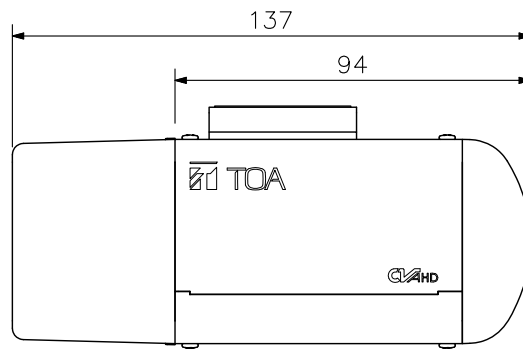

(※1)メニューキーからカメラを直接調整モードに設定した際、カメラ出力からAHD信号を出力している時には、AHD2.0信号が出力されます。また、カメラ出力からNTSC信号を出力している時には、NTSC信号が出力されます。

■ 外観図

上面図

正面図

側面図

底面図

リアカバーを外した背面図

単位：mm 縮尺：1/2