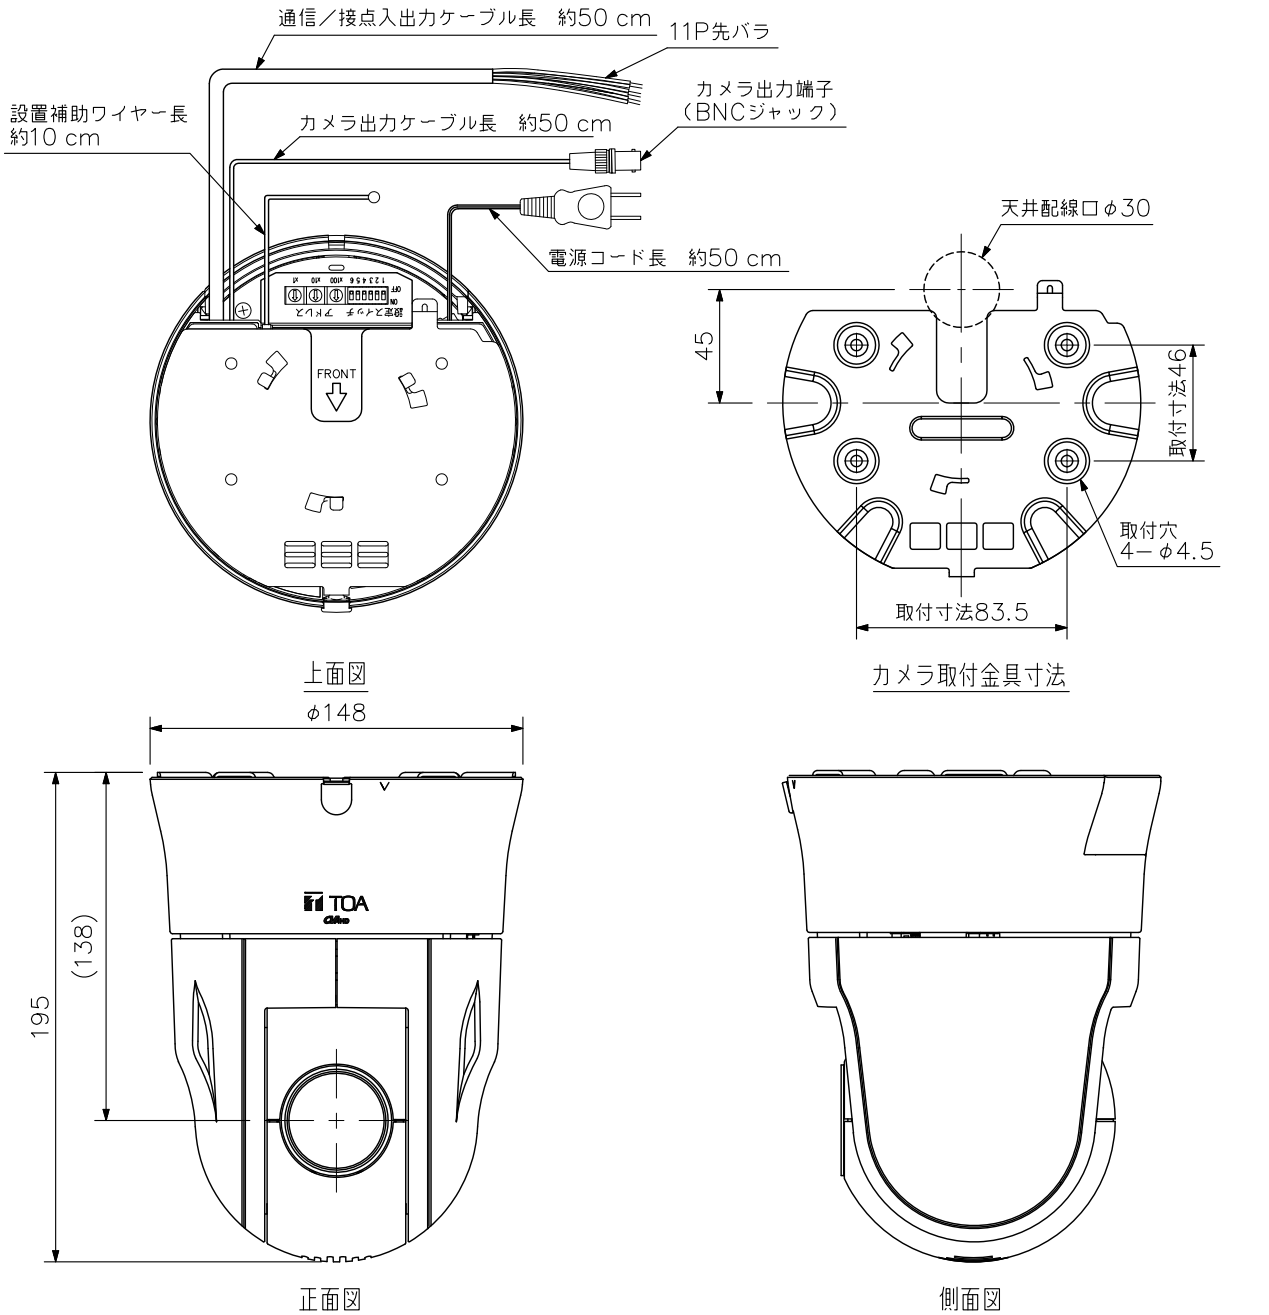

■ 仕 様

電 源	AC100V 50/60Hz
消 費 電 力	10W
カ メ ラ 出 力	1系統 AHD2.0方式 75Ω BNC接栓
AHD信号フォーマット	1920×1080 30p
カ メ ラ 制 御 端 子	RS-485 カメラ制御端子
接 点 入 力	3系統 無電圧メイク入力 開放電圧:DC3.3V, 短絡電流:10mA以下
接 点 出 力	1系統 オープンコレクター出力 耐電圧:DC30V, 許容電流:50mA
プ リ セ ッ ト 登 録 数	255+ホーム動作(1パターン)(*1)
オ ー ト 動 作	オートパン, ツアー(4パターン)
カ	
撮 像 素 子	1/2.8型CMOS
有 効 画 素 数	1945(H)×1097(V) 213万画素
走 査 方 式	プログレッシブ
S N 比	50dB
最 低 被 写 体 照 度	0.1lx(50%, カラー, スローシャッターOFF時) 0.02lx(20%, カラー, スローシャッターOFF時) 0.0014lx(20%, カラー, スローシャッター15倍時, 換算値) 0.01lx(50%, 白黒, スローシャッターOFF時) 0.0007lx(50%, 白黒, スローシャッター15倍時, 換算値)
ダイナミックレンジ	100dB以上(画質補正:WDR-H時)
メ	
A G C	LOW, HIGH
感 度 ア ッ プ (スローシャッター)	OFF, 2倍(1/15s), 3.75倍(1/8s), 7.5倍(1/4s), 15倍(1/2s)
シャッタースピード	AUTO, 1/100, 1/120, 1/250, 1/500, 1/1000, 1/2000, 1/4000, 1/10000
ホワイトバランス	ATW/ATW2/AWB/ナトリウム灯/水銀灯
画 質 補 正	OFF, WDR-L, WDR-H, E-WDR, 逆光補正, 霧補正, 強光補正
電 子 ズ ー ム	12倍
オ ー ト フ ォ ー カ ス	ストップAF/固定(プリセット)
ラ	
文 字 表 示	最大8文字(カタカナ, ひらがな, アルファベット, 数字, 記号), カメラタイトル, プリセット, オートパン, セクター, 接点入力
ズ	
ズ ー ム 倍 率	30倍
焦 点 距 離	f=4.3~129.0mm(30倍)
最 大 画 角	水平:63.7°(W)~2.3°(T), 垂直:37.8°(W)~1.3°(T)
最 大 口 径 比	1:1.6~4.7
フ ォ ー カ ス 範 囲	WIDE端:0.1m~無限遠 TELE端:1.5m~無限遠
ズ	
回 転 範 囲	水平:360°(エンドレス) 垂直:+25°~-205°
旋 回 台	
回 転 速 度	プリセット最大400°/s(マニュアル最大150°/s)
機	
能 能	明るさ(9段階), 色の濃さ(9段階), デイナイト切替, インハンサー(9段階), ノイズリダクション(OFF/LOW/HIGH), プライバシーマスク(8か所), 揺れ補正, フリッカーレス, オートフリップ, フリーズプリセット
使 用 温 度 範 囲	-10℃~+50℃(0℃以下は連続通電時)
使 用 湿 度 範 囲	90%RH以下(ただし結露のないこと)
使 用 場 所	屋内
仕	
上	ケース : PC/ABS樹脂 ホワイト 塗装 カメラ取付金具: 圧延鋼板 黒(マンセルN1.0近似色) 塗装
寸	
法	φ148×195(H)mm
質	
量	1.7kg
付	
属 品	設置用穴ゲージ(型紙)…1

外観図

単位: mm 縮尺: 1/3

※ () 内は参考寸法値です。