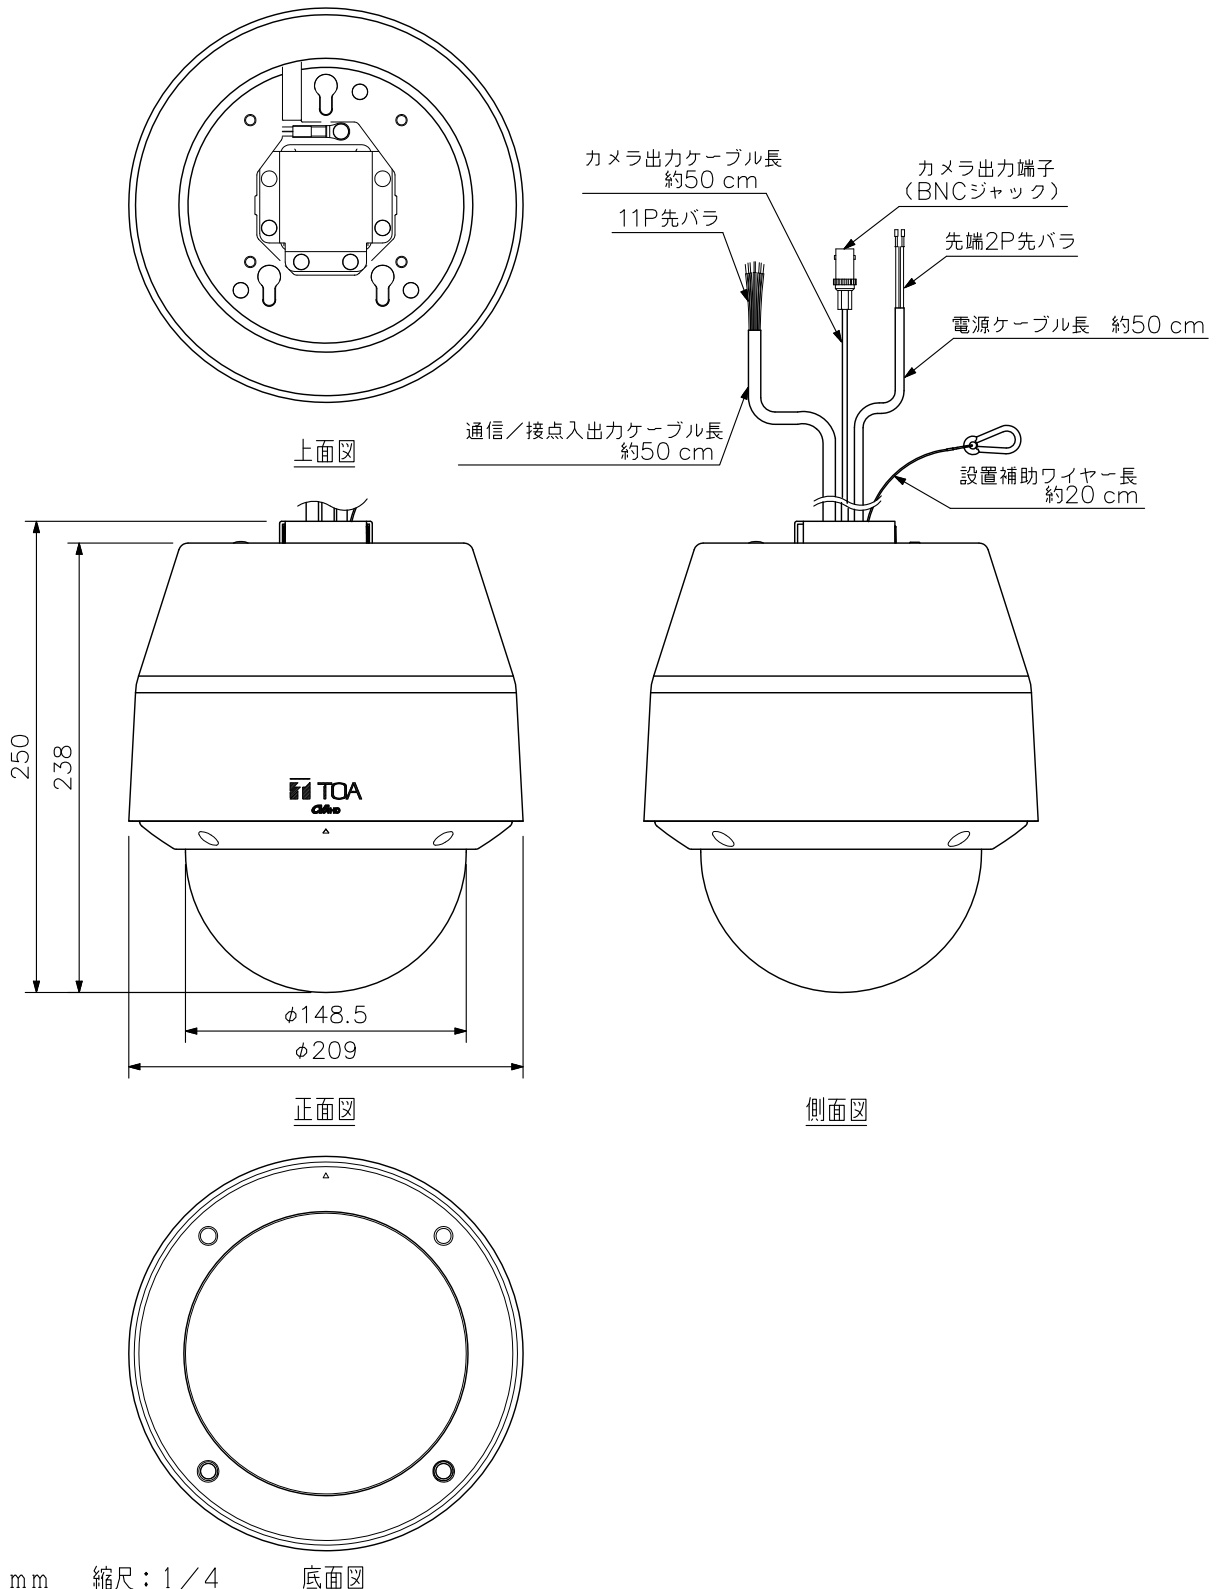

## ■ 仕様

電源	AC100V 50/60Hz		
消費電力	11W(ヒーター動作時:52W)		
カメラ出力	1系統 AHD2.0方式 75Ω BNC接栓		
AHD信号フォーマット	1920×1080 30p		
カメラ制御端子	RS-485 カメラ制御端子		
接点入力	3系統 無電圧マイク接点入力 開放電圧:DC3.3V, 短絡電流:10mA以下		
接点出力	1系統 オープンコレクター出力 耐電圧:DC30V, 許容電流:50mA		
プリセット登録数	255+ホーム動作(1パターン)(×1)		
オート動作	オートパン, ツアー(4パターン)		
カメラ	撮像素子	1/2.8型CMOS	
	有効画素数	1945(H)×1097(V) 213万画素	
	走査方式	プログレッシブ	
	S/N比	50dB	
	最低被写体照度	0.1lx(50%, カラー, スローシャッターOFF時) 0.02lx(20%, カラー, スローシャッターOFF時) 0.0014lx(20%, カラー, スローシャッター15倍時, 換算値) 0.01lx(50%, 白黒, スローシャッターOFF時) 0.0007lx(50%, 白黒, スローシャッター15倍時, 換算値)	
	ダイナミックレンジ	100dB以上(画質補正:WDR-H時)	
	AGC	LOW, HIGH	
	感度アップ(スローシャッター)	OFF, 2倍(1/15s), 3.75倍(1/8s), 7.5倍(1/4s), 15倍(1/2s)	
	シャッタースピード	AUTO, 1/100, 1/120, 1/250, 1/500, 1/1000, 1/2000, 1/4000, 1/10000	
	ホワイトバランス	ATW/ATW2/AWB/ナトリウム灯/水銀灯	
カメラ	画質補正	OFF, WDR-L, WDR-H, E-WDR, 逆光補正, 霧補正, 強光補正	
	電子ズーム	12倍	
	オートフォーカス	ストップAF/固定(プリセット)	
	文字表示	最大8文字(カタカナ, ひらがな, アルファベット, 数字, 記号), カメラタイトル, プリセット, オートパン, セクター, 接点入力	
	ズーム	ズーム倍率	30倍
		焦点距離	f=4.3~129.0mm(30倍)
		最大画角	水平:63.7°(W)~2.3°(T), 垂直:37.8°(W)~1.3°(T)
	ズーム	最大口径比	1:1.6~4.7
		フォーカス範囲	WIDE端:0.1m~無限遠 TELE端:1.5m~無限遠
	旋回台	回転範囲	水平:360°(エンドレス) 垂直:+5°~-185°
回転速度		プリセット最大400°/s(マニュアル最大150°/s)	
機能	明るさ(9段階), 色の濃さ(9段階), デイナイト切替, エンハンサー(9段階), ノイズリダクション(OFF/LOW/HIGH), プライバシーマスク(8か所), 揺れ補正, フリッカーレス, オートフリップ, フリーズプリセット		
	使用温度範囲	-40℃~+50℃	
使用湿度範囲	90%RH以下(ただし結露のないこと)		
使用場所	屋内, 屋外(ただし, 強い腐食条件の海岸や工業地域, 粉塵の多い場所, 強い風圧を受ける高所を除く)		
防塵・防水性能	仕上	IP66	
	ケース	:PC樹脂 黒(マンセルN1.0近似色)	
	飾り枠	:PC樹脂 黒(マンセルN1.0近似色) 塗装	
	サンシェード	:ASA樹脂 パールホワイト 塗装	
	ドームカバー	:PC樹脂(透明) 親水コート	
寸法	カメラ部外形:φ209×250(H)mm(ドーム部外形:φ148.5mm)		
質量	3kg		
付属品	カメラ取付ねじ…4, 調湿シート…2		

## ■ 外観図

単位 : mm 縮尺 : 1/4 底面図