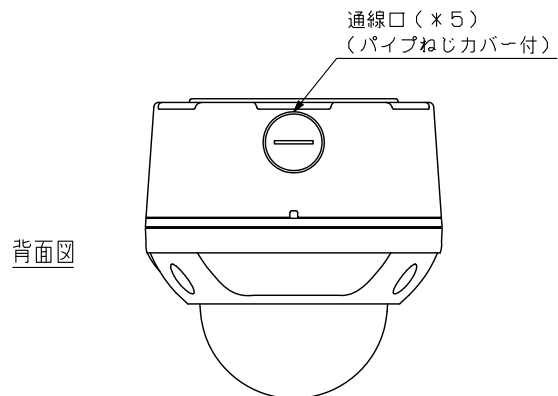

- (* 1) カメラ壁取付金具C-BK800W (別売) と壁取付金具用防水セットC-A800W (別売) の組み合わせ、またはカメラ天井吊下金具C-BK800P (別売) とコードブッシングCABLE GRAND NPA26-10B (625-51-017-00) を組み合わせて使用した際に適応されます。詳しくは弊社営業所へお問い合わせください。
- (* 2) ACアダプターAD-246 (別売) と組み合わせて使用する場合は、電源コードに変換ケーブルHW-33 (625-32-774-00) を接続して使用してください。詳しくは弊社営業所へお問い合わせください。
- (* 3) 電源は仕様を確認し、規定されている設置環境を満足する場所に設置してください。
- (* 4) 壁取付金具用防水セットC-A800W (別売) に組み合わせるカメラ壁取付金具C-BK800W (別売) は、ロットNo. 19E40 (2019年5月生産) 以降を使用してください。

■ 外 観 図

(* 5) パイプねじはアメリカ管用ねじ規格
(American Standard Taper Pipe Threads)
ANSI/ASME B1.20.1
に規定されているNPT3/4に対応しています。

単位: mm 縮尺: 1/4