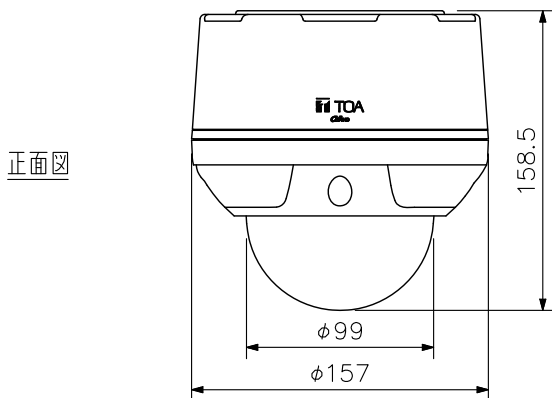

■ 外 観 図

(* 5) パイプねじはアメリカ管用ねじ規格
(American Standard Taper Pipe Threads)
ANSI/ASME B1.20.1
に規定されているNPT3/4に対応しています。

単位: mm 縮尺: 1/4