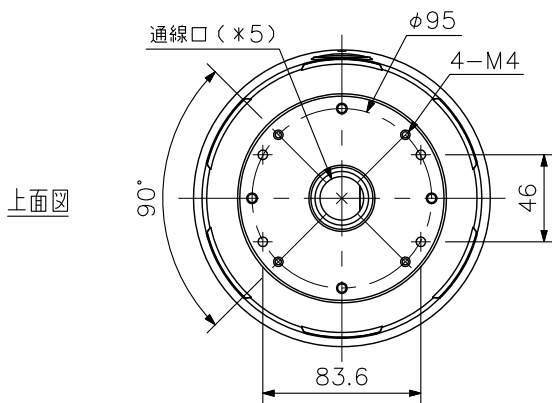

■ 仕 様

電 源	AC24V 50/60HzまたはDC24V
消 費 電 力	10W
カ メ ラ 出 力	1系統 AHD2.0信号/NTSC信号 VBS1.0(p-p) 75Ω BNC接栓
AHD信号フォーマット	1920×1080 30p
カ メ ラ 制 御 端 子	RS-485 カメラ制御端子
接 点 入 力	4系統 無電圧メイク接点入力 開放電圧:DC5V, 短絡電流:10mA以下
プ リ セ ッ ト 登 録 数	64+ホーム動作(1パターン)
オ ー ト 動 作	オートパン,トレース(8パターン),ツアー(8パターン)
カ 撮 像 素 子	1/3型CMOS
有 効 画 素 数	1945(H)×1097(V) 213万画素
走 査 方 式	プログレッシブ
S N 比	50dB
最 低 被 写 体 照 度	0.5lx(50%,カラー,スローシャッターOFF時) 0.13lx(20%,カラー,スローシャッターOFF時) 0.03lx(20%,カラー,スローシャッター4倍時,換算値) 0.1lx(50%,白黒,スローシャッターOFF時) 0.007lx(50%,白黒,スローシャッター4倍時,換算値)
感 度 ア ッ プ (スローシャッター)	OFF,2倍(1/15s),4倍(1/8s)
シャッタースピード	AUTO,フリッカーレス,1/120,1/250,1/700,1/1000,1/2500,1/5000,1/10000
ホワイバランス	ATW,AWB,INDOOR,OUTDOOR
画 質 補 正	OFF,WDR-L,WDR-H,E-WDR,逆光補正,霧補正
電 子 ズ ー ム	32倍
オートフォーカス	ストップAF
文 字 表 示	最大16文字(カタカナ,ひらがな,アルファベット,数字,記号),カメラタイトル,プリセット,オートパン,セクター,接点入力
ラ ズ ム 倍 率	10倍
焦 点 距 離	f=5.1~51mm(10倍)
最 大 画 角	水平:約54°(W)~7°(T), 垂直:約30°(W)~4°(T)
最 大 口 径 比	1:1.6~1.8
フ ェ ー カ ス 範 囲	WIDE端:0.1m~無限遠 TELE端:1.5m~無限遠
旋 回 範 囲	水平:360°(エンドレス) 垂直:+2°~90°
回 転 速 度	水平/垂直:最大200°/s
機 能	明るさ(9段階),色の濃さ(9段階),デイナイト切替,エンハンサー(9段階),ノイズリダクション(OFF/LOW/MIDDLE/HIGH),プライバシーマスク(8か所),揺れ補正,フリッカーレス
使 用 温 度 範 囲	-10℃~+50℃
使 用 湿 度 範 囲	90%RH以下(ただし結露のないこと)
使 用 場 所	屋内,屋外(*1) (*1:ただし,強い腐食条件の海岸や工業地域,粉塵の多い場所,強い風圧を受ける高所を除く)
防 塵 ・ 防 水 性 能	IP66(*1)
耐 衝 撃 性 能	50J
仕 上	ケース,飾り枠:アルミダイカスト パールホワイト 塗装 ドームカバー:ポリカーボネート(透明)
寸 法	カメラ部外形:φ157×158.5(H)mm(ドーム部外形:φ99mm)
質 量	1.9kg
付 属 品	ドームカバー固定ねじ(M4×10)…3,複合ケーブル…1,トルクスレンチ…1,シールテープ…1,CD(取説(PDF))…1

■ 外 観 図

(* 5) パイプねじはアメリカ管用ねじ規格
(American Standard Taper Pipe Threads)
ANSI/ASME B1.20.1
に規定されているNPT3/4に対応しています。

単位: mm 縮尺: 1/4