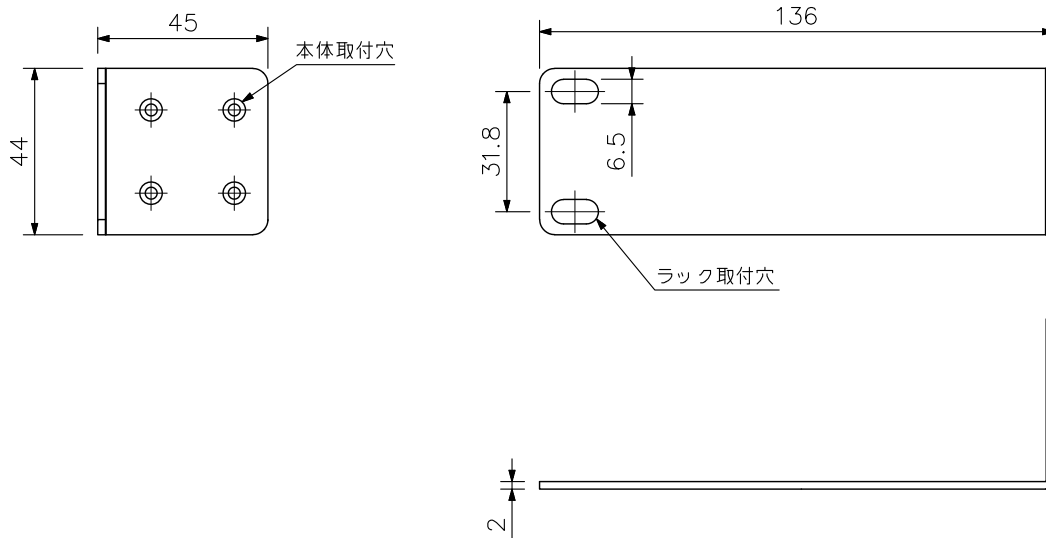

■ 概 要

パネル幅210 mmのインテリジェントスイッチをEIA規格のラックに1台取り付けるための金具です（1サイズ）。

■ 仕 様

適 合 機 種	PoE+Gスイッチ10ポート：APLGM110GTPOE2 PoE+Gスイッチ18ポート：APLGM118GTPOE2 L2Gスイッチ10ポート：APLGM110GTSS L2Gスイッチ18ポート：APLGM118GTSS
質 量	300 g
構 成 品	ラックマウント金具…2
付 属 品	本体取付ねじ…8，ラック取付ねじ…4

■ 外 観 図

ラックマウント金具取付例

単位：mm 縮尺：1/2

※この商品は幹旋商品（APRESIA Systems（株）製）です。