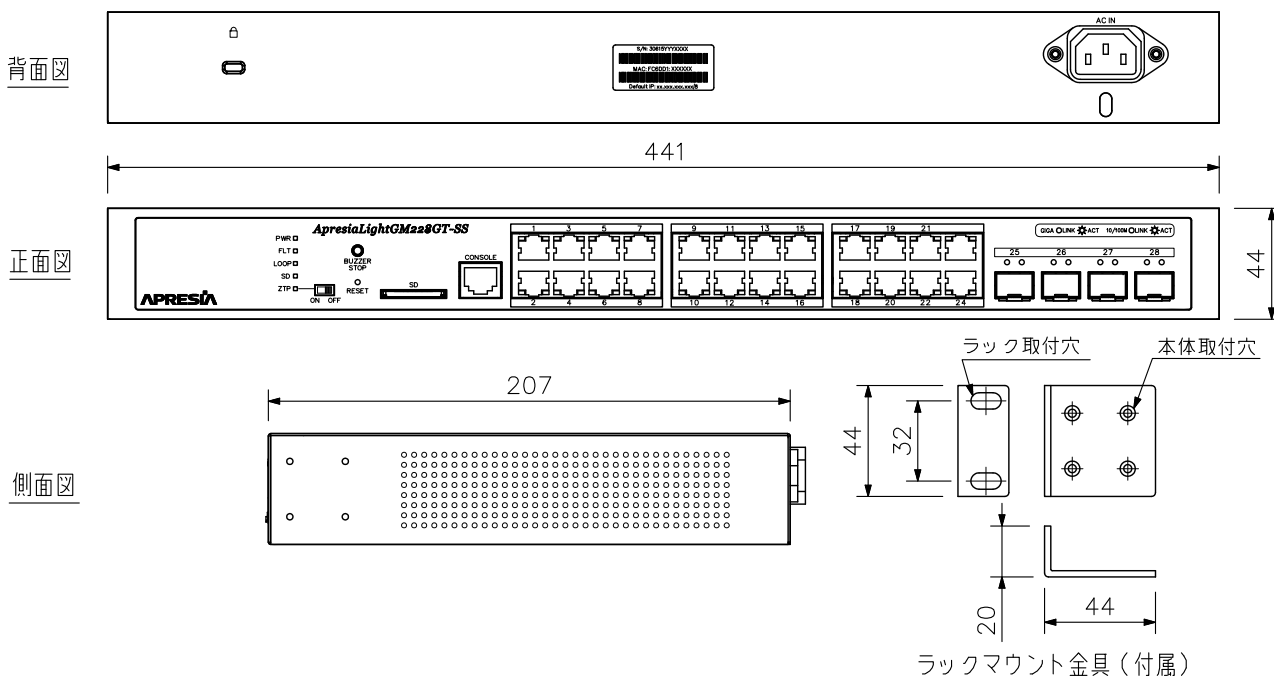

■ 概要

10BASE-T/100BASE-TX/1000BASE-Tに対応した24ポートのレイヤー2スイッチです。光ファイバーを用いた長距離映像監視システムの構築に最適なSFP 4スロットを装備し、設備用として必要な機能に抑えた汎用のインテリジェントスイッチで、EIA規格に適合するラックに取付けることが可能です(1サイズ)。

■ 仕様

電源	AC100V 50/60Hz
消費電力	定常時最大:19.7W
適合規格	IEEE802.3 10BASE-T準拠 IEEE802.3u 100BASE-TX準拠 IEEE802.3ab 1000BASE-T準拠
UTPポート数	10BASE-T/100BASE-TX/1000BASE-T RJ45コネクタ24ポート
拡張モジュールスロット	SFP 4スロット
SDカードスロット	SD/SDHL, FAT16/FAT32対応
コンソールポート	RJ45コネクタ
LED表示	フォールトLED, パワーLED, ループ検知LED, ZTP LED, SD LED, リンク/送受信LED(ポート1~24), SFPポートLED(ポート25~28)
機能	オートネゴシエーション, AutoMDI/MDI-X, ポート設定, VLAN(最大4094), TAG VLAN(IEEE802.1Q), QoS(IEEE802.1p, 8段階), フロー制御(IEEE802.3x), リンクアグリゲーション(IEEE802.ad, 最大8グループ, 最大8ポート/グループ), MSTP/RSTP/STP, ストームコントロール, ループ防止, IGMP snooping, IGMP クエリア, 管理(SNMP v1/v2c/v3, TELNET, Web, RMON), アクセスコントロール, IEEE802.1x(EAP/OTP/MD5/TLS/TTLS/PEAP/DynamicVLAN), ポートモニタリング(1:n), ループ検知(ブザー通知, アラームLED), SDカードポート, Energy Efficient Ethernet(IEEE802.3az), ログ情報SDカード保存(ボタン長押し), ZTP(ゼロタッチプロビジョニング)
バッファ容量	512KB
スイッチング容量	56Gbps
設定方法	CLI, WEB
使用温度範囲	0℃~+50℃
使用湿度範囲	10%~90%RH(ただし結露のないこと)
仕様	ケース:ブルー パネル:グレー
寸法	441(W)×44(H)×207(D)mm(突起部を除く)
質量	2.3kg
付属品	AC電源コード(1.8m)…1, ラックマウント金具…2, ラック取付ねじ…4, 本体取付ねじ…8, ゴム足…4, コンソールケーブル…1
別売品	壁取付用金具 : AL-WM SFP拡張モジュールG-SX:H-SX-SFP/R SFP拡張モジュールG-LX:H-LX-SFP/R

■ 外観図

単位: mm 縮尺: 1/3

※この商品は斡旋商品(APRESIA Systems (株) 製)です。