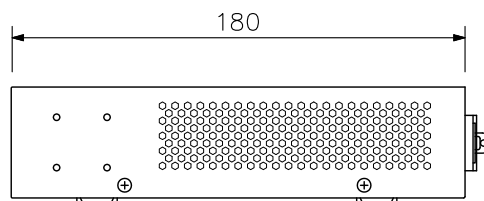

■ 概 要

最大給電130 Wの給電機能付(PoE Plus)オールポートGiga対応のレイヤー2 8ポートスイッチです。光ファイバーを用いた長距離映像監視システムの構築に最適なSFPを2スロットを装備し、EIA規格に適合するラックに取り付けることができるWebスマートスイッチです(1サイズ)。

■ 仕 様

電源	AC100 V 50/60 Hz
消費電力	最大:189 W 平均:10 W (PoE給電なし)
適合規格	IEEE802.3 10BASE-T準拠 IEEE802.3u 100BASE-TX準拠 IEEE802.3ab 1000BASE-T準拠
UTPポート数	8ポート 10BASE-T/100BASE-TX/1000BASE-T RJ45
拡張モジュールスロット	SFP 2スロット
給電機能(PoE)	15.4/30 W(ポート1~8, IEEE802.3af/at準拠, alternative A) 最大合計:130 W給電可能
LED表示	電源LED, PoE-MAX LED, LOOP LED, 表示モードLED(LINK/ACT, PoE), ポートLED(1~8, 9F, 10F)
機能	オートネゴシエーション, Auto MDI/MDI-X, ポート設定, VLAN(最大256), TAG VLAN(IEEE802.1Q), QoS(8段階), フロー制御(IEEE802.3x), リンクアグリゲーション(IEEE802.ad, 最大4グループ, 最大8ポート/グループ), MSTP/RSTP/STP, ループ防止, ストームコントロール, IGMP snooping, IGMP クエリア, マルチキャストフィルタリング, 管理(SNMP v1/v2c/v3, 日本語Web, SSH, TELNET, Ping), アクセスコントロール, IEEE802.1x, ポートモニタリング(1:n)
バッファ容量	512 KB
スイッチング容量	20 Gbps
設定方法	Web
ファン	なし
使用温度範囲	0℃~+50℃
使用湿度範囲	10%~90%RH(ただし結露のないこと)
仕様	ケース:ブルー パネル:グレー
寸法	330(W)×44(H)×180(D)mm(突起部を除く)
質量	1.9 kg
付属品	AC電源コード(1.8m)…1, AC電源コードストッパー…1, マグネット(本体取付済み)…4, ゴム足(本体取付済み)…4, ラックマウント金具…2, 本体-ラックマウント金具接続ねじ…8
別売品	SFP拡張モジュール100FX:H-FX-SFP-A SFP拡張モジュールG-SX:H-SX-SFP/R SFP拡張モジュールG-LX:H-LX-SFP/R

■ 外 観 図

背面図

正面図

側面図

単位:mm 縮尺:1/3

※この商品は斡旋商品(APRESIA Systems(株)製)です。