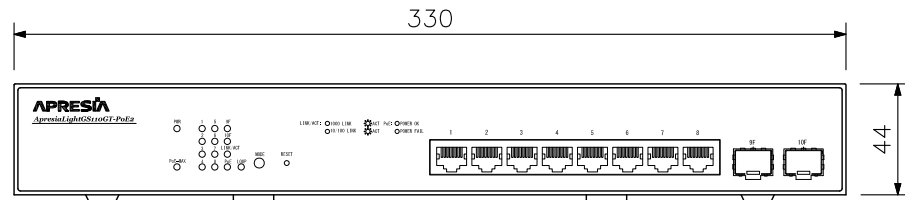

■ 概 要

最大給電130 Wの給電機能付(PoE Plus)オールポートGiga対応のレイヤー2 8ポートスイッチです。光ファイバーを用いた長距離映像監視システムの構築に最適なSFPを2スロットを装備し、EIA規格に適合するラックに取り付けることができるWebスマートスイッチです(1サイズ)。

■ 仕 様

電源	AC100 V 50/60 Hz
消費電力	最大:189 W 平均:10 W (PoE給電なし)
適合規格	IEEE802.3 10BASE-T準拠 IEEE802.3u 100BASE-TX準拠 IEEE802.3ab 1000BASE-T準拠
UTPポート数	8ポート 10BASE-T/100BASE-TX/1000BASE-T RJ45
拡張モジュールスロット	SFP 2スロット
給電機能(PoE)	15.4/30 W(ポート1~8, IEEE802.3af/at準拠, alternative A) 最大合計:130 W給電可能
LED表示	電源LED, PoE-MAX LED, LOOP LED, 表示モードLED(LINK/ACT, PoE), ポートLED(1~8, 9F, 10F)
機能	オートネゴシエーション, Auto MDI/MDI-X, ポート設定, VLAN(最大256), TAG VLAN(IEEE802.1Q), QoS(8段階), フロー制御(IEEE802.3x), リンクアグリゲーション(IEEE802.ad, 最大4グループ, 最大8ポート/グループ), MSTP/RSTP/STP, ループ防止, ストームコントロール, IGMP snooping, IGMP クエリア, マルチキャストフィルタリング, 管理(SNMP v1/v2c/v3, 日本語Web, SSH, TELNET, Ping), アクセスコントロール, IEEE802.1x, ポートモニタリング(1:n)
バッファ容量	512 KB
スイッチング容量	20 Gbps
設定方法	Web
ファン	なし
使用温度範囲	0℃~+50℃
使用湿度範囲	10%~90%RH(ただし結露のないこと)
仕様	ケース:ブルー パネル:グレー
寸法	330(W)×44(H)×180(D)mm(突起部を除く)
質量	1.9 kg
付属品	AC電源コード(1.8m)…1, AC電源コードストッパー…1, マグネット(本体取付済み)…4, ゴム足(本体取付済み)…4, ラックマウント金具…2, 本体-ラックマウント金具接続ねじ…8
別売品	SFP拡張モジュール100FX:H-FX-SFP-A SFP拡張モジュールG-SX:H-SX-SFP/R SFP拡張モジュールG-LX:H-LX-SFP/R

■ 外 観 図

背面図

正面図

側面図

単位:mm 縮尺:1/3

※この商品は斡旋商品(APRESIA Systems(株)製)です。