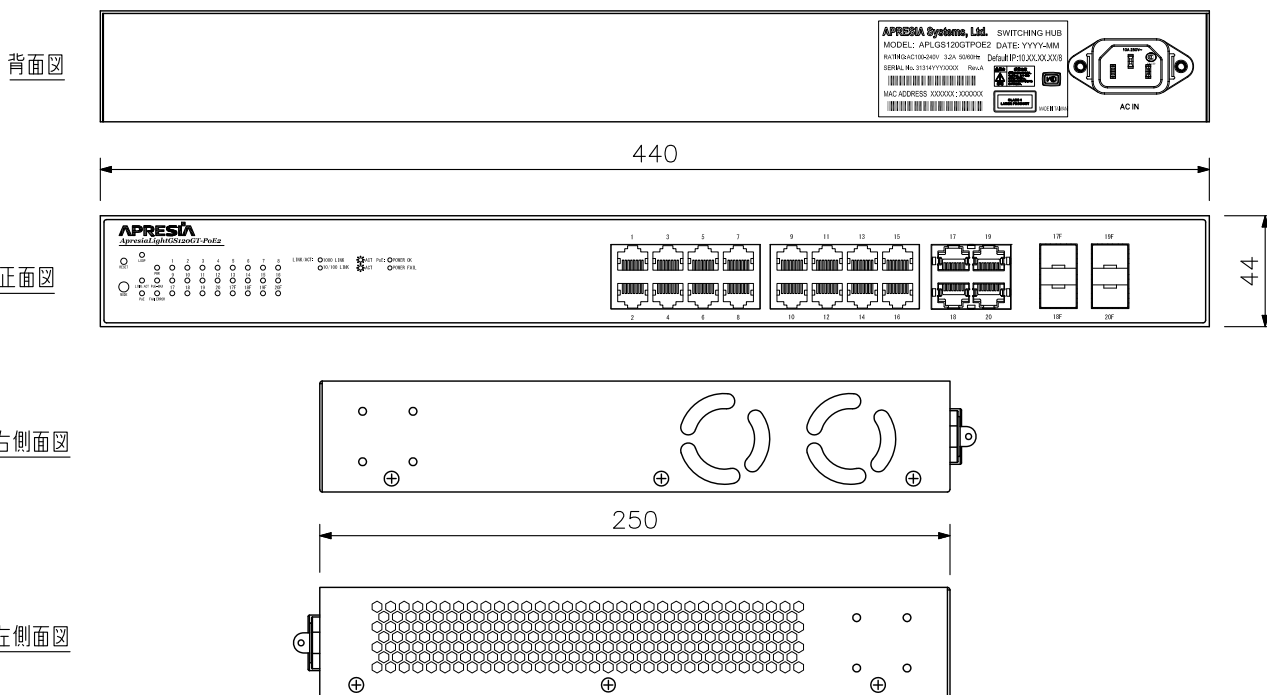

## ■ 概要

最大給電185Wの給電機能付(PoE Plus)オールポートGiga対応のレイヤー2 20ポートスイッチです。光ファイバーを用いた長距離映像監視システムの構築に最適なSFPを4スロット(ポート17~20と選択利用)を装備し、EIA規格に適合するラックに取り付けることができるWebスマートスイッチです(1サイズ)。

## ■ 仕様

電源	AC100V 50/60Hz
消費電力	最大:288W 平均:23W(PoE給電なし)
適合規格	IEEE802.3 10BASE-T準拠 IEEE802.3u 100BASE-TX準拠 IEEE802.3ab 1000BASE-T準拠
UTPポート数	20ポート 10BASE-T/100BASE-TX/1000BASE-T RJ45 (ポート17~20はアップリンク対応ポート(*1))
拡張モジュールスロット	SFP 4スロット(*1)
給電機能(PoE)	15.4/30W(ポート1~16, IEEE802.3af/at準拠, alternative A) 最大合計:185W給電可能
LED表示	電源LED, PoE-MAX LED, LOOP LED, FAN ERROR LED, 表示モードLED(LINK/ACT, PoE), ポートLED(1~20, 17F~20F)
機能	オートネゴシエーション, Auto MDI/MDI-X, ポート設定, VLAN(最大256), TAG VLAN(IEEE802.1Q), QoS(8段階), フロー制御(IEEE802.3x), リンクアグリゲーション(IEEE802.ad, 最大8グループ, 最大8ポート/グループ), MSTP/RSTP/STP, ループ防止, ストームコントロール, IGMP snooping, IGMP クエリア, マルチキャストフィルタリング, 管理(SNMP v1/v2c/v3, 日本語Web, SSH, TELNET, Ping), アクセスコントロール, IEEE802.1x, ポートモニタリング(1:n)
バッファ容量	512KB
スイッチング容量	40Gbps
設定方法	Web
静音機能	あり(騒音特性LpA45~52dB)
使用温度範囲	0℃~+50℃
使用湿度範囲	10%~90%RH(ただし結露のないこと)
仕様	ケース:ブルー パネル:グレー
寸法	440(W)×44(H)×250(D)mm(突起部を除く)
質量	3.8kg
付属品	AC電源コード(1.8m)…1, AC電源コードストッパー…1, ゴム足…4, ラックマウント金具…2, 本体-ラックマウント金具接続ねじ…8
別売品	SFP拡張モジュール100FX:H-FX-SFP-A SFP拡張モジュールG-SX:H-SX-SFP/R SFP拡張モジュールG-LX:H-LX-SFP/R

(\*1) 10BASE-T/100BASE-TX/1000BASE-TとSFPは選択利用

## ■ 外観図

単位: mm 縮尺: 1/3

※この商品は斡旋商品(APRESIA Systems(株)製)です。