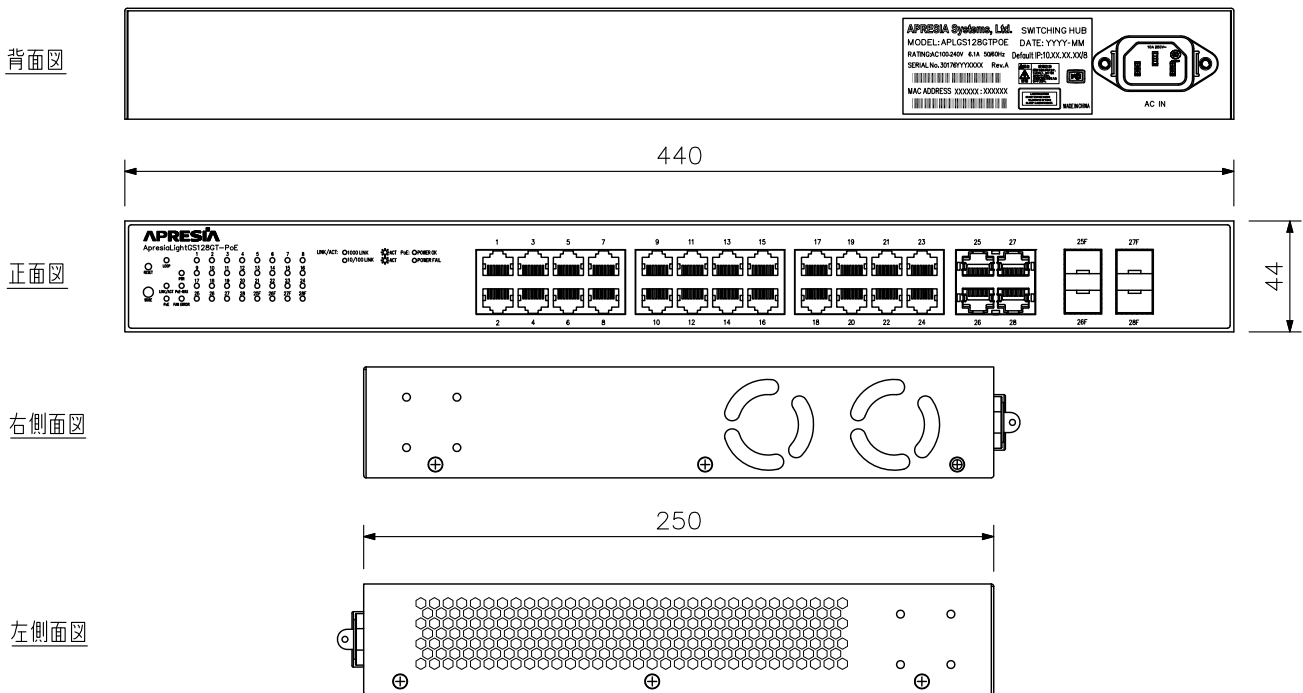

■ 概要

最大給電370 Wの給電機能付(PoE Plus)オールポートGiga対応のレイヤー2 28ポートスイッチです。光ファイバーを用いた長距離映像監視システムの構築に最適なSFPを4スロット(ポート25~28と選択利用)を装備し、EIA規格に適合するラックに取り付けることができるWebスマートスイッチです(1サイズ)。

■ 仕様

電源	AC100V 50/60Hz
消費電力	最大:544W 平均:27W(PoE給電なし)
適合規格	IEEE802.3 10BASE-T準拠 IEEE802.3u 100BASE-TX準拠 IEEE802.3ab 1000BASE-T準拠
UTPポート数	28ポート 10BASE-T/100BASE-TX/1000BASE-T RJ45 (ポート25~28はアップリンク対応ポート(*1))
拡張モジュールスロット	SFP 4スロット(*1)
給電機能(PoE)	15.4/30W(ポート1~24, IEEE802.3af/at準拠, alternative A) 最大合計:370W給電可能
LED表示	電源LED, PoE-MAX LED, LOOP LED, FAN ERROR LED, 表示モードLED(LINK/ACT, PoE), ポートLED(1~28, 25F~28F)
機能	オートネゴシエーション, Auto MDI/MDI-X, ポート設定, VLAN(最大256), TAG VLAN(IEEE802.1Q), QoS(8段階), フロー制御(IEEE802.3x), リンクアグリゲーション(IEEE802.ad, 最大8グループ, 最大8ポート/グループ), MSTP/RSTP/STP, ループ防止, ストームコントロール, IGMP snooping, IGMP クエリア, マルチキャストフィルタリング, 管理(SNMP v1/v2c/v3, 日本語Web, SSH, TELNET, Ping), アクセスコントロール, IEEE802.1x, ポートモニタリング(1:n)
バッファ容量	512KB
スイッチング容量	56Gbps
設定方法	Web
静音機能	あり(騒音特性LpA45~52dB)
使用温度範囲	0℃~+50℃
使用湿度範囲	10%~90%RH(ただし結露のないこと)
仕様	ケース:ブルー パネル:グレー
寸法	440(W)×44(H)×250(D)mm(突起部を除く)
質量	4.1kg
付属品	AC電源コード(1.8m)…1, AC電源コードストッパー…1, ゴム足…4, ラックマウント金具…2, 本体-ラックマウント金具接続ねじ…8
別売品	SFP拡張モジュール100FX:H-FX-SFP-A SFP拡張モジュールG-SX:H-SX-SFP/R SFP拡張モジュールG-LX:H-LX-SFP/R

(*1) 10BASE-T/100BASE-TX/1000BASE-TとSFPは選択利用

■ 外観図

単位: mm 縮尺: 1/3

※この商品は幹旋商品(APRESIA Systems(株)製)です。