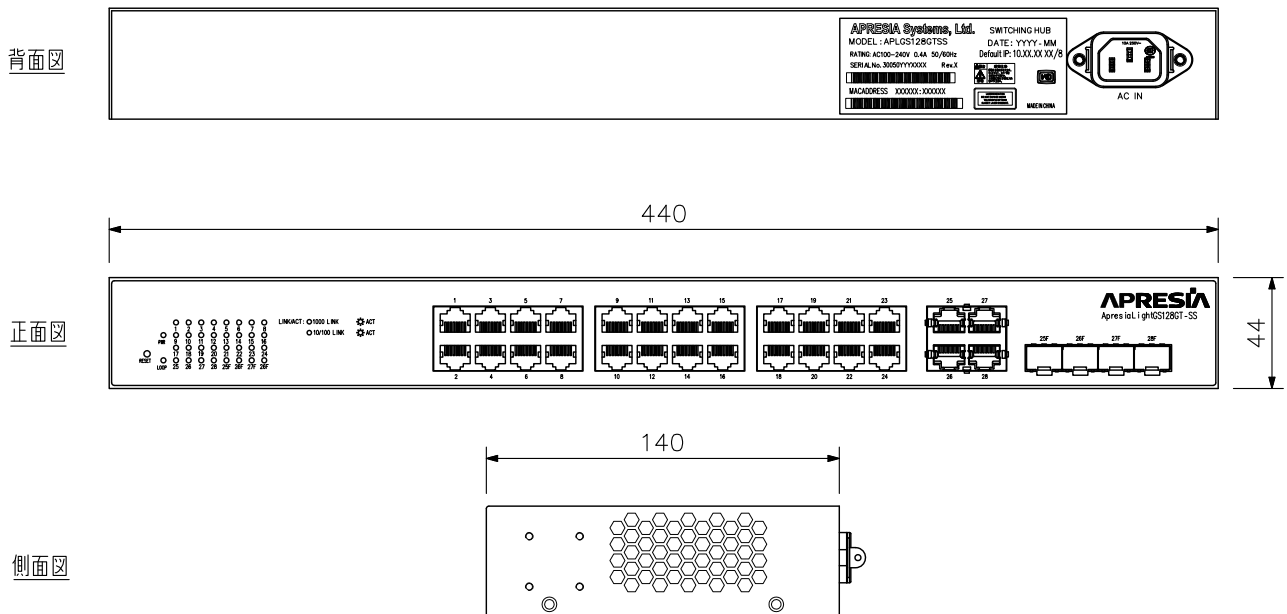

■ 概要

オールポートGiga対応のレイヤー2 28ポートスイッチです。光ファイバーを用いた長距離映像監視システムの構築に最適なSFPを4スロット（ポート25~28と選択利用）を装備し、EIA規格に適合するラックに取り付けることができるWebスマートスイッチです（1サイズ）。

■ 仕様

電源	AC100V 50/60Hz
消費電力	最大：22W 平均：19W
適合規格	IEEE802.3 10BASE-T準拠 IEEE802.3u 100BASE-TX準拠 IEEE802.3ab 1000BASE-T準拠
UTPポート数	28ポート 10BASE-T/100BASE-TX/1000BASE-T RJ45 （ポート25~28はアップリンク対応ポート（*1））
拡張モジュールスロット	SFP 4スロット（*1）
LED表示機能	電源LED, LOOP LED, ポートLED（LINK/ACT）（1~28, 25F~28F） オートネゴシエーション, Auto MDI/MDI-X, ポート設定, VLAN（最大256）, TAG VLAN（IEEE802.1Q）, QoS（8段階）, フロー制御（IEEE802.3x）, リンクアグリゲーション（IEEE802.ad, 最大8グループ, 最大8ポート/グループ）, MSTP/RSTP/STP, ループ防止, ストームコントロール, IGMP snooping, IGMP クエリア, マルチキャストフィルタリング, 管理（SNMP v1/v2c/v3, 日本語Web, SSH, TELNET, Ping）, アクセスコントロール, IEEE802.1x, ポートモニタリング（1:n）
バッファ容量	512 KB
スイッチング容量	56 Gbps
設定方法	Web
ファームウェア	なし
使用温度範囲	0℃~+50℃
使用湿度範囲	10%~90%RH（ただし結露のないこと）
仕様	ケース：ブルー パネル：グレー
寸法	440（W）×44（H）×140（D）mm（突起部を除く）
質量	2.3 kg
付属品	AC電源コード（1.8m）…1, AC電源コードストッパー…1, ゴム足…4, ラックマウント金具…2, 本体-ラックマウント金具接続ねじ…8
別売品	SFP拡張モジュール100FX：H-FX-SFP-A SFP拡張モジュールG-SX：H-SX-SFP/R SFP拡張モジュールG-LX：H-LX-SFP/R

（*1）10BASE-T/100BASE-TX/1000BASE-TとSFPは選択利用

■ 外観図

単位：mm 縮尺：1/3

※この商品は幹旋商品（APRESIA Systems（株）製）です。