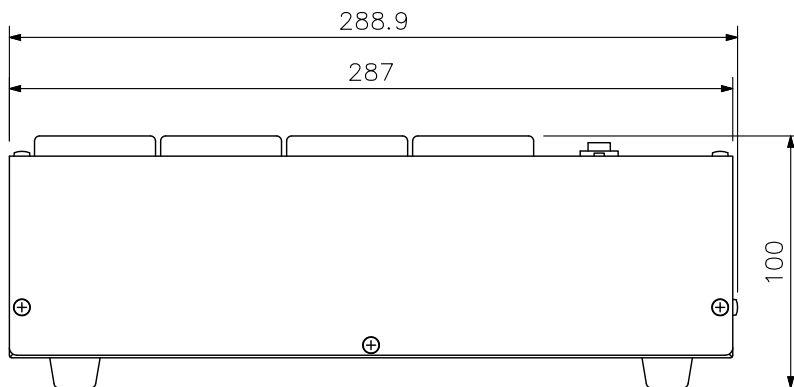

※専用充電電池以外の電池は充電できません。

■ 外 観 図

上面図

充電完了表示灯：緑
充電中表示灯：赤

側面図

正面図

単位：mm 縮尺：1/3