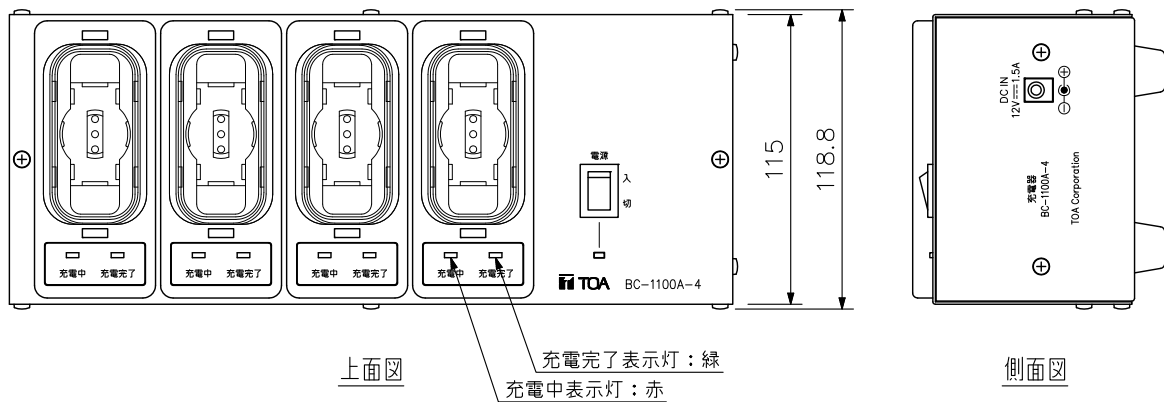

■ 概 要

携帯型送信機WM-1100、WM-1120、携帯型受信機WT-1100、WT-1101、携帯機WF-101の専用充電器です。急速充電方式を採用しており、最大4台の機器を同時に充電することができます。
専用充電電池は、WB-2000（単3形ニッケル水素電池、2000mAh）のほか、WB-1000A（単3形ニッケル水素電池、1000mAh）も使用できます。

■ 仕 様

電 源	DC12V (ACアダプター (付属) から供給)
消 費 電 力	18W
定 格 出 力	2.5V 1A×4
充 電 時 間	約2時間 (専用充電電池WB-2000使用時) 約1時間 (専用充電電池WB-1000A使用時)
充 電 台 数	4台
使 用 温 度 範 囲	0℃~+40℃
使 用 湿 度 範 囲	30%~85%RH (ただし結露のないこと)
仕 上	表面処理銅板 黒 (マンセルN1.0近似色) 塗装
寸 法	288.9 (W) × 100 (H) × 118.8 (D) mm
質 量	1.4 kg
付 属 品	専用充電電池WB-2000…4, ACアダプター (コード長: DC側1.8m) …1

※専用充電電池以外の電池は充電できません。

■ 外 観 図

上面図

充電完了表示灯：緑
充電中表示灯：赤

側面図

正面図

単位：mm 縮尺：1/3