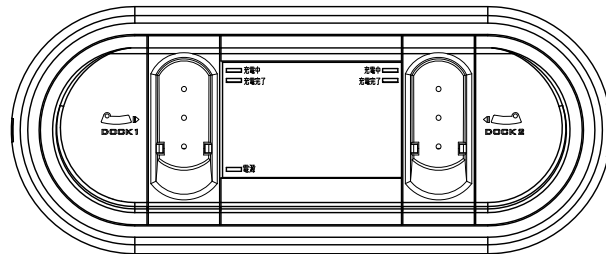

■ 概 要

ワイヤレスマイク プレストーク型WM-1420を本体ごと差し込んで充電することが可能です（2台まで）。
 専用充電電池WB-2000（単3形ニッケル水素電池、2000 mAh）が2本付属しています。
 専用充電電池は、WB-2000のほか、WB-1000A（単3形ニッケル水素電池、1000 mAh）も使用できます。

■ 仕 様

電 源	AC100 V 50/60 Hz （ACアダプター（付属）使用）
消 費 電 力	9 W
充 電 時 間	約2時間（専用充電電池WB-2000使用時） 約1時間（専用充電電池WB-1000A使用時）
充 電 台 数	2台
使 用 温 度 範 囲	0℃～+40℃
使 用 湿 度 範 囲	30%～85%RH
仕 上	ケース : ABS樹脂 黒（マンセルN1.0近似色） 塗装 半艶 充電スロット部：PPE樹脂 黒（マンセルN1.0近似色）
寸 法	238（W）×84.5（H）×98（D）mm
質 量	540 g（本体のみ）
付 属 品	ACアダプター（コード長：DC側1.8 m）…1 ワイヤレスマイク用充電電池：WB-2000-2（専用充電電池：WB-2000が2本入）…1

※専用充電電池以外の電池は充電できません。

■ 外 観 図

上面図

左側面図

正面図

右側面図

単位：mm 縮尺：1/3