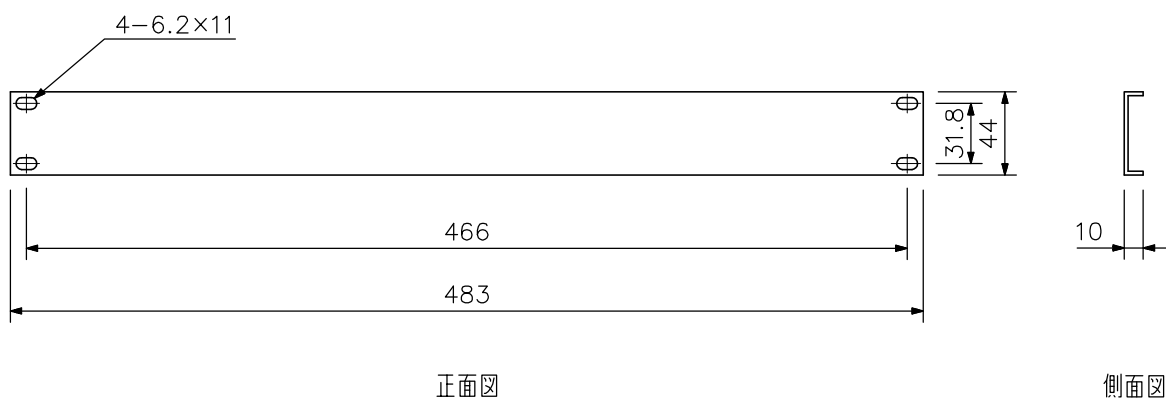

■ 概 要

キャビネットラックに用いる1サイズのブランクパネルです。  
EIA規格に適合したキャビネットラックに実装できます。

■ 仕 様

仕	上	パネル：プレコート鋼板 黒（マンセルN1.0近似色） 3分艶
寸	法	483（W）×44（H）×10（D）mm
質	量	220g
付	属 品	ラック取付ねじ…4，ラック取付座金…4

■ 外 観 図

単位：mm 縮尺：1/4