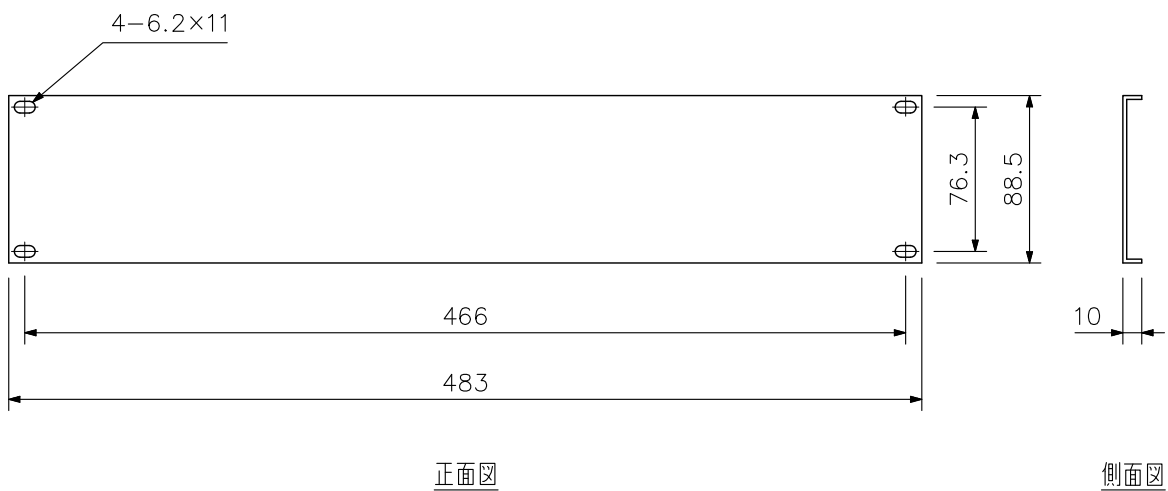

■ 概 要

キャビネットラックに用いる2サイズのブランクパネルです。
EIA規格に適合したキャビネットラックに実装できます。

■ 仕 様

仕	上	パネル: プレコート鋼板 黒 (マンセルN1.0近似色) 3分艶
寸	法	483 (W) × 88.5 (H) × 10 (D) mm
質	量	390 g
付	属 品	ラック取付ねじ…4, ラック取付座金…4

■ 外 観 図

単位: mm 縮尺: 1/4