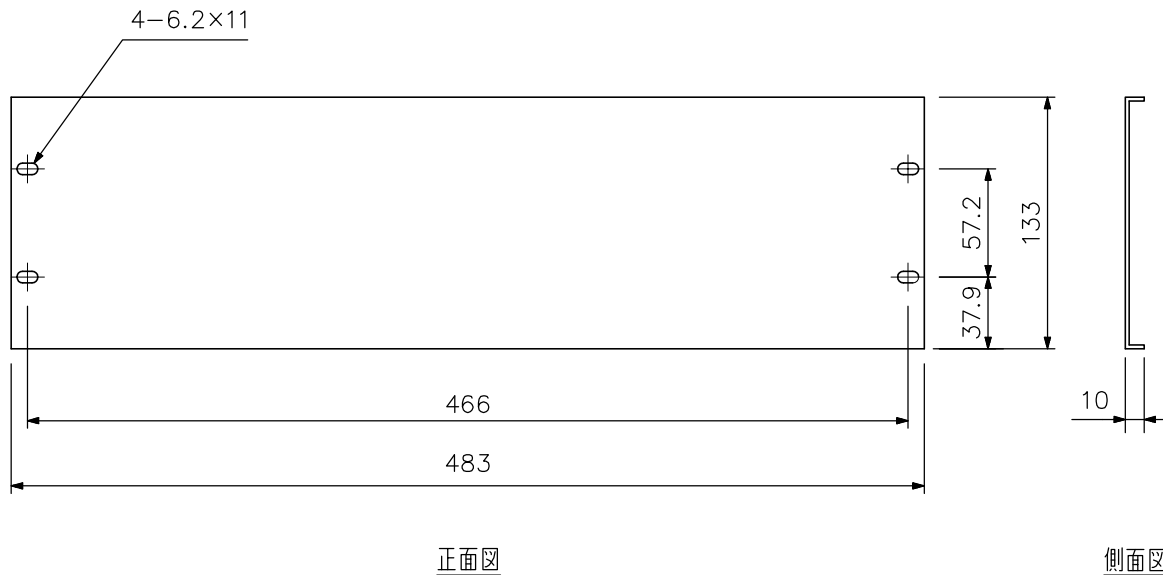

■ 概 要

キャビネットラックに用いる3サイズのブランクパネルです。  
EIA規格に適合したキャビネットラックに実装できます。

■ 仕 様

仕	上	パネル：プレコート鋼板 黒（マンセルN1.0近似色） 3分艶
寸	法	483（W）×133（H）×10（D）mm
質	量	560g
付	属 品	ラック取付ねじ…4，ラック取付座金…4

■ 外 観 図

単位：mm 縮尺：1/4