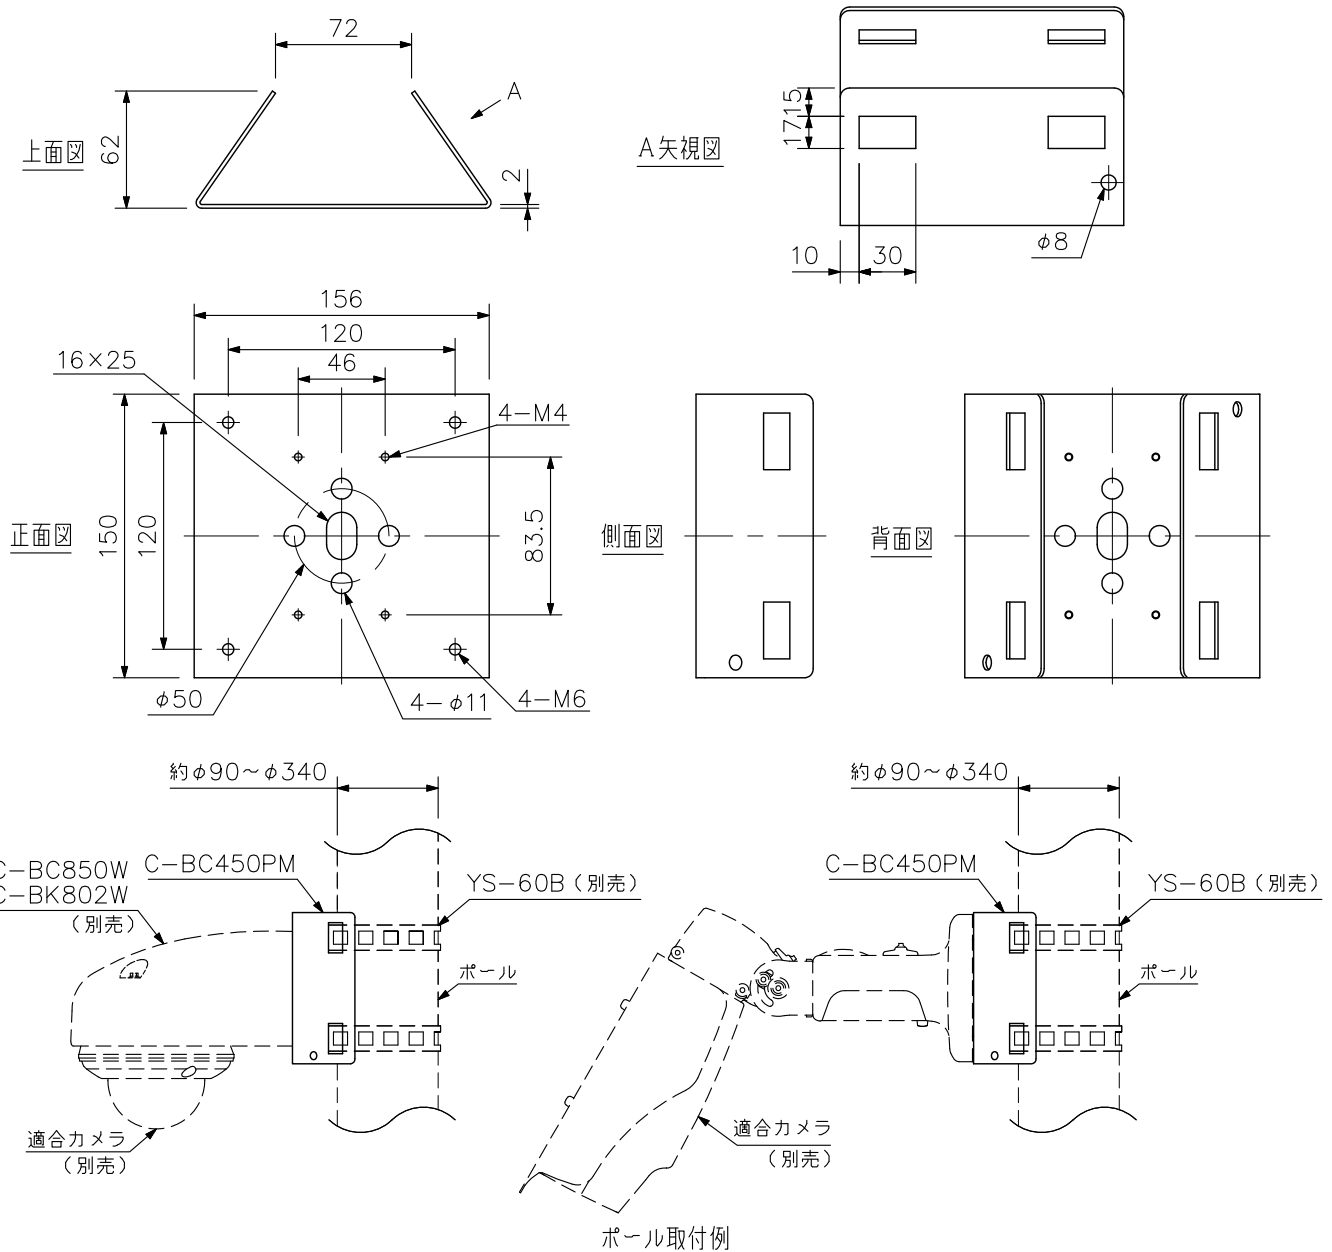

■ 概要

取付バンドYS-60B（別売）と組み合わせることにより、適合する屋外カメラをポールに設置する取付金具です。
また、本金具と取付バンドYS-60Bと壁取付金具C-BC850WまたはC-BK802Wを組み合わせることにより、適合する屋外ドーム型カメラをポールに設置することができます。

■ 仕様

適合ポール径	約φ90～φ340 mm
仕上	本体：ステンレス
寸法	156 (W) × 150 (H) × 62 (D) mm
質量	660 g
別売品	取付バンド：YS-60B 壁取付金具：C-BC850W, C-BK802W

※安全のため、振動を受ける場所、風の影響を受ける場所等での設置は、別途ポール取付金具、取付バンドの補強を行ってください。

また、定期的に本体、取付金具、取付バンドにガタ、ゆるみ等の異常がないかメンテナンスを実施してください。

■ 外観図

単位：mm 縮尺：1/4