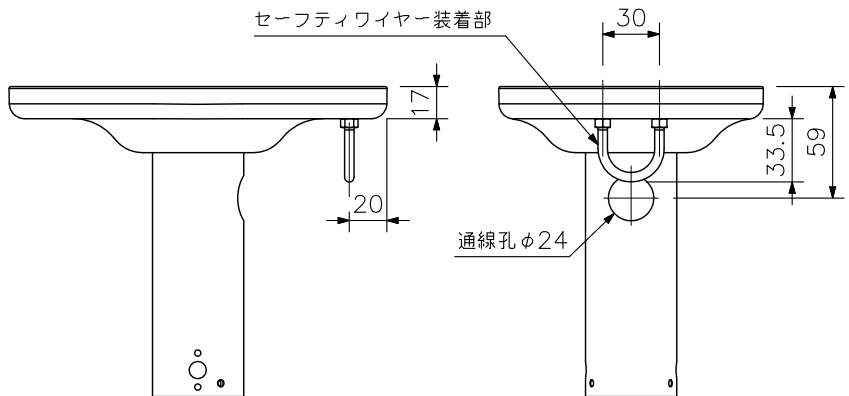

■ 概要

屋外カメラを天井や軒下に吊下げるための金具です。

■ 仕様

仕	上	ベース部：アルミ ライトグレー（マンセル5Y7.5/0.5近似色） 塗装
		パイプ部：ステンレス
寸	法	140（W）×164（H）×200（D）mm
質	量	1kg
付	属	品
		カメラ固定ねじ（M5×12，座金付）…3

※取付部の強度にご注意ください。

■ 外観図

上面図

正面図

側面図

背面図

底面図

天井吊下げ例

カメラ・ドームカバー（別売）	H（mm）
C-BC602H	446
C-CC771/774	455
G-R011-1	432.2
G-R012-1	
G-R013-1	

※生産完了品を含みます。

単位：mm 縮尺：1/4