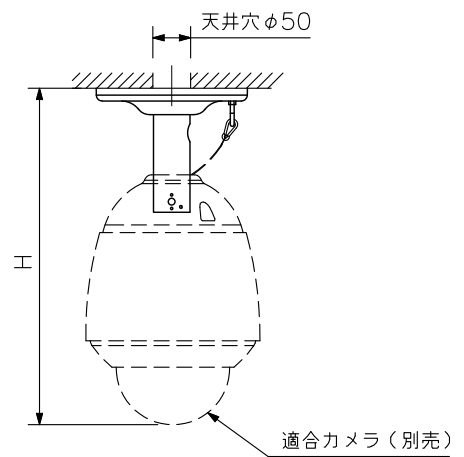

■ 概要

屋外カメラを天井や軒下に吊下げるための金具です。

■ 仕様

仕	上	ベース部：アルミ ライトグレー（マンセル5Y7.5/0.5近似色） 塗装
		パイプ部：ステンレス
寸	法	140（W）×164（H）×200（D）mm
質	量	1kg
付	属	品
		カメラ固定ねじ（M5×12，座金付）…3

※取付部の強度にご注意ください。

■ 外観図

上面図

正面図

側面図

背面図

底面図

天井吊下げ例

カメラ・ドームカバー（別売）	H（mm）
C-BC602H	446
C-CC771/774	455
G-R011-1	432.2
G-R012-1	
G-R013-1	

※生産完了品を含みます。

単位：mm 縮尺：1/4