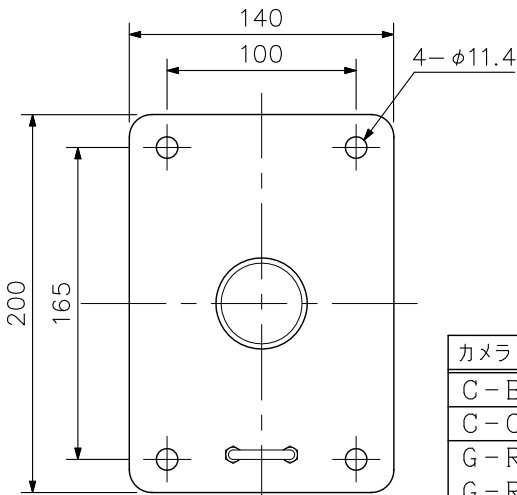

■ 概要

屋外カメラを天井や軒下に吊下げるための金具です。

■ 仕様

仕	上	ベース部：アルミ ライトグレー（マンセル5Y7.5/0.5近似色） 塗装
		パイプ部：ステンレス
寸	法	140（W）×164（H）×200（D）mm
質	量	1kg
付	属	品
		カメラ固定ねじ（M5×12，座金付）…3

※取付部の強度にご注意ください。

■ 外観図

上面図

正面図

側面図

背面図

底面図

天井吊下げ例

カメラ・ドームカバー（別売）	H（mm）
C-BC602H	446
C-CC771/774	455
G-R011-1	432.2
G-R012-1	
G-R013-1	

※生産完了品を含みます。

単位：mm 縮尺：1/4