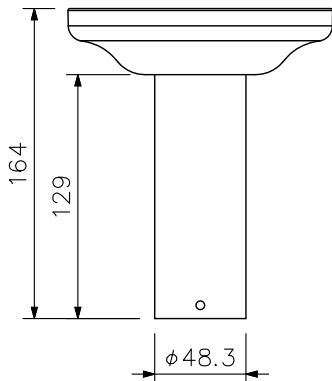

■ 概要

屋外カメラを天井や軒下に吊下げるための金具です。

■ 仕様

仕	上	ベース部：アルミ ライトグレー（マンセル5Y7.5/0.5近似色） 塗装
		パイプ部：ステンレス
寸	法	140（W）×164（H）×200（D）mm
質	量	1kg
付	属	品
		カメラ固定ねじ（M5×12，座金付）…3

※取付部の強度にご注意ください。

■ 外観図

上面図

正面図

側面図

背面図

底面図

天井吊下げ例

カメラ・ドームカバー（別売）	H（mm）
C-BC602H	446
C-CC771/774	455
G-R011-1	432.2
G-R012-1	
G-R013-1	

※生産完了品を含みます。

単位：mm 縮尺：1/4