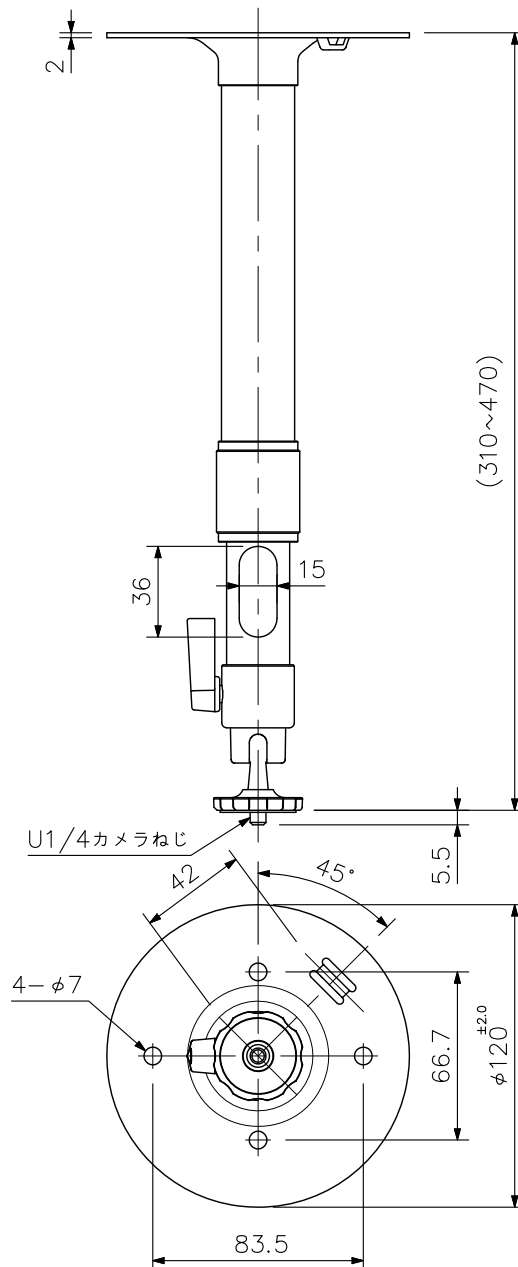

■ 概要

屋内用のカメラ取付金具です。
支柱内に接続用のケーブルを通すことができ、カメラの向きの調整や固定が可能です。

■ 仕様

許容荷重	4 kg以下
角度調整	前後：+90°~-20° 回転：360°
使用場所	屋内
設置条件	天井用（伸縮式2段）
仕上	支柱パイプ部：アルミ シルバー カメラ台座：ABS樹脂 黒 取付部：圧延鋼板 シルバー 塗装
質量	400 g
付属品	固定用ねじ…4

■ 外観図

単位：mm 縮尺：1/3

※（ ）内は参考寸法値です。