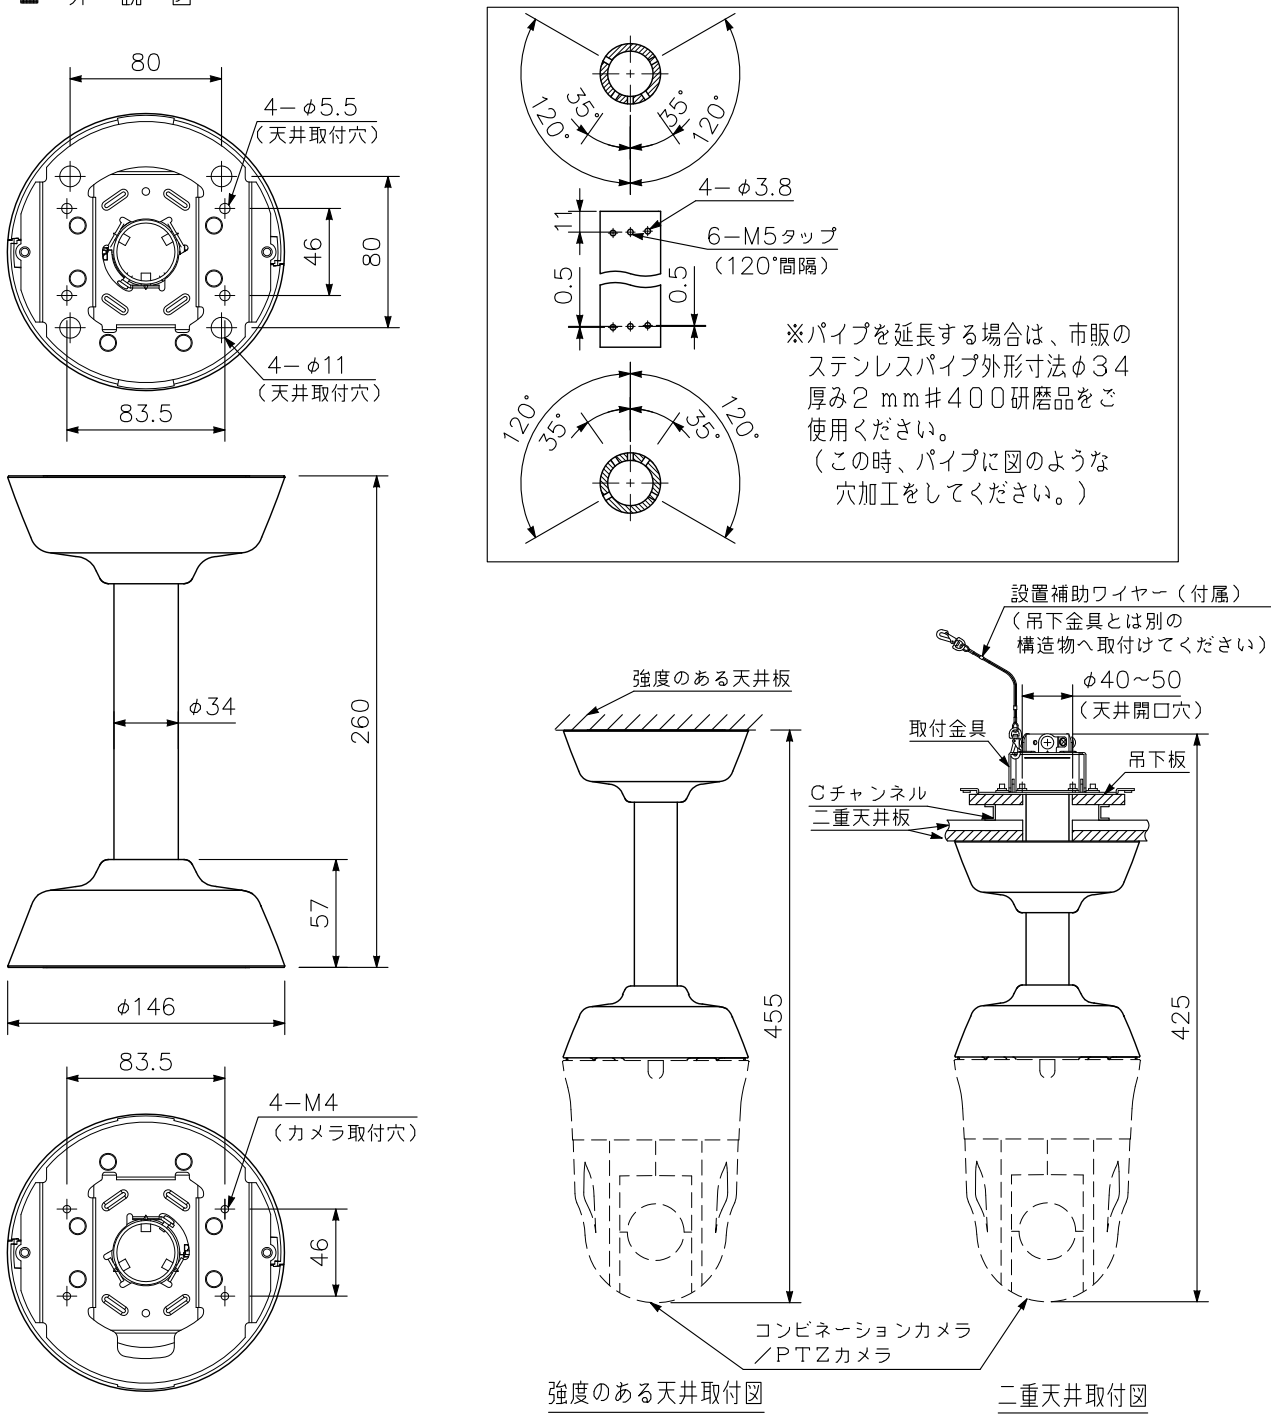

### ■ 概要

カメラを天井から吊り下げて設置するときに使用するコンビネーションカメラ/PTZカメラ専用の天井吊下金具です。

### ■ 仕様

仕	上	カバー : ASA樹脂 ホワイト 塗装 パイプ, 取付金具: ステンレス
寸	法	φ146×260 (H) mm
質	量	950 g
付	属	品 設置補助ワイヤー (60 cm) …1, カバー取付ねじ…4, カメラ取付ねじ…4, カバー用ワイヤー取付ねじ…1, カバー用ワイヤー…1

※二重天井に取り付けるねじ、吊下板は付属していません。別途ご用意ください。

### ■ 外観図

カメラ取付金具用穴寸法

単位: mm 縮尺: 1/4

(縮尺: 1/6)