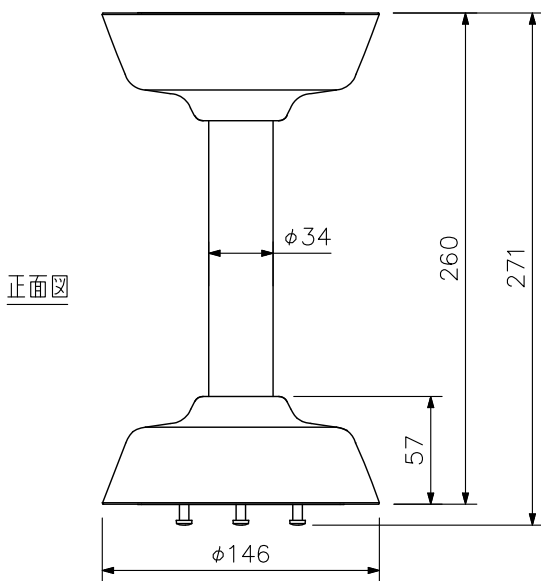

■ 概要

屋外カメラを天井から吊り下げて設置するときに使用する屋外コンビネーションカメラ/屋外PTZカメラ/屋外ドームカメラ一体型レコーダー専用の天井吊下金具です。

■ 仕様

仕	上	カバー	: ASA樹脂	パールホワイト	塗装
		パイプ, 取付金具:	ステンレス		
寸	法	$\phi 146 \times 271$ (H) mm			
質	量	970 g			
付	属	品	カバー取付ねじ...4		

※取付部の強度にご注意ください。

■ 外観図

単位: mm 縮尺: 1/4

※パイプを延長する場合は、市販のステンレスパイプ外形寸法φ34厚み2mm#400研磨品をご使用ください。
(この時、パイプに図のような穴加工をしてください。)