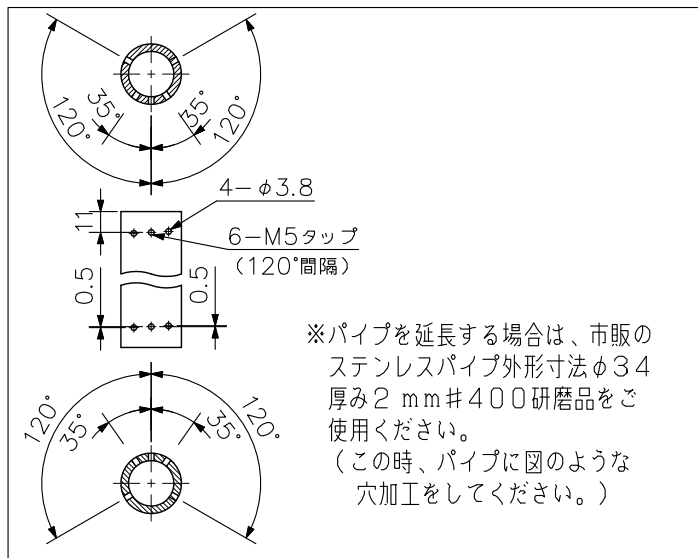

■ 概要

屋外カメラを天井から吊り下げて設置するときに使用する屋外コンビネーションカメラ/屋外PTZカメラ/屋外ドームカメラ一体型レコーダー専用の天井吊下金具です。

■ 仕様

仕	上	カバー	: ASA樹脂	パールホワイト	塗装
		パイプ, 取付金具:	ステンレス		
寸	法	$\phi 146 \times 271$ (H) mm			
質	量	970 g			
付	属	品	カバー取付ねじ...4		

※取付部の強度にご注意ください。

■ 外観図

単位: mm 縮尺: 1/4

※パイプを延長する場合は、市販のステンレスパイプ外形寸法φ34厚み2mm#400研磨品をご使用ください。
(この時、パイプに図のような穴加工をしてください。)