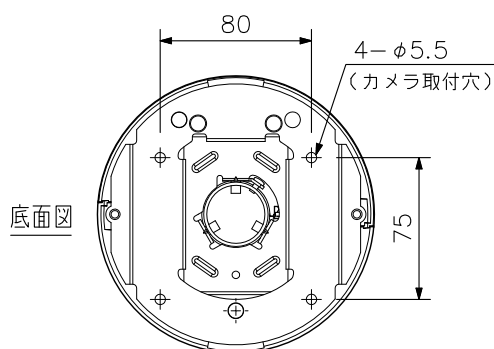

■ 概要

屋外カメラを天井から吊り下げて設置するときに使用する屋外コンビネーションカメラ/屋外PTZカメラ/屋外ドームカメラ一体型レコーダー専用の天井吊下金具です。

■ 仕様

仕	上	カバー	: ASA樹脂	パールホワイト	塗装
		パイプ, 取付金具:	ステンレス		
寸	法	$\phi 146 \times 271$ (H) mm			
質	量	970 g			
付	属	品	カバー取付ねじ...4		

※取付部の強度にご注意ください。

■ 外観図

単位: mm 縮尺: 1/4

※パイプを延長する場合は、市販のステンレスパイプ外形寸法φ34厚み2mm#400研磨品をご使用ください。
(この時、パイプに図のような穴加工をしてください。)