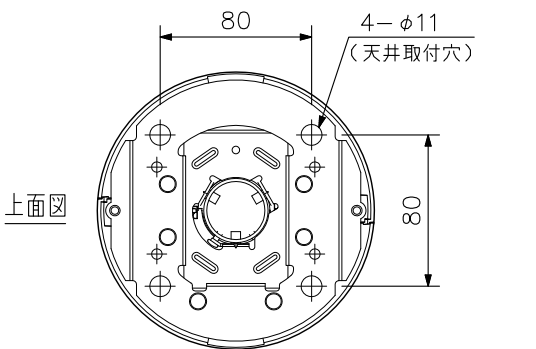

■ 概要

屋外カメラを天井から吊り下げて設置するときに使用する屋外コンビネーションカメラ/屋外PTZカメラ/屋外ドームカメラ一体型レコーダー専用の天井吊下金具です。

■ 仕様

仕	上	カバー	: ASA樹脂	パールホワイト	塗装
		パイプ, 取付金具:	ステンレス		
寸	法	$\phi 146 \times 271$ (H) mm			
質	量	970 g			
付	属	品	カバー取付ねじ...4		

※取付部の強度にご注意ください。

■ 外観図

単位: mm 縮尺: 1/4

※パイプを延長する場合は、市販のステンレスパイプ外形寸法φ34厚み2mm#400研磨品をご使用ください。
(この時、パイプに図のような穴加工をしてください。)