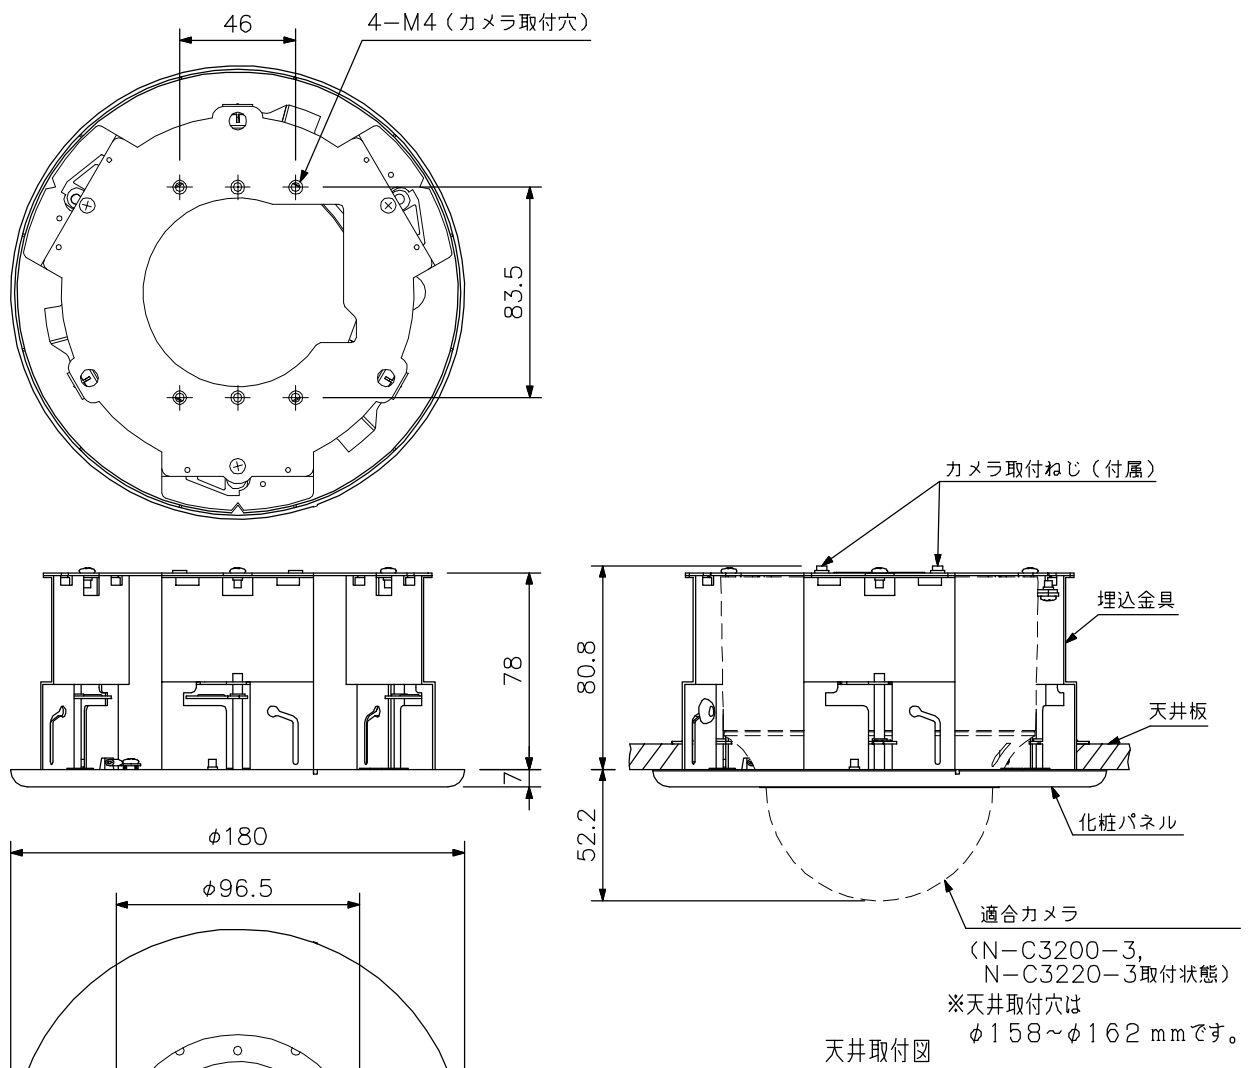

■ 概要

適合するカメラを天井に埋め込んで設置するための金具です。
 二重天井の石膏ボードなど、取付ねじ強度が充分に得られない場所に設置する時やカメラの露出部分を少なくしたい時に使用します。

■ 仕様

取付天井厚	25 mm以下
使用場所	屋内
仕上	埋込金具：圧延鋼板 黒 塗装 化粧パネル：ABS樹脂 オフホワイト 塗装
天井取付穴	φ158~φ162 mm
寸法	φ180×85 (H) mm (ねじの高さ含まず)
質量	330 g
付属品	カメラ取付ねじ…4, 穴ふさぎゴム…1, 化粧パネル…1

■ 外観図

単位：mm 縮尺：1/3