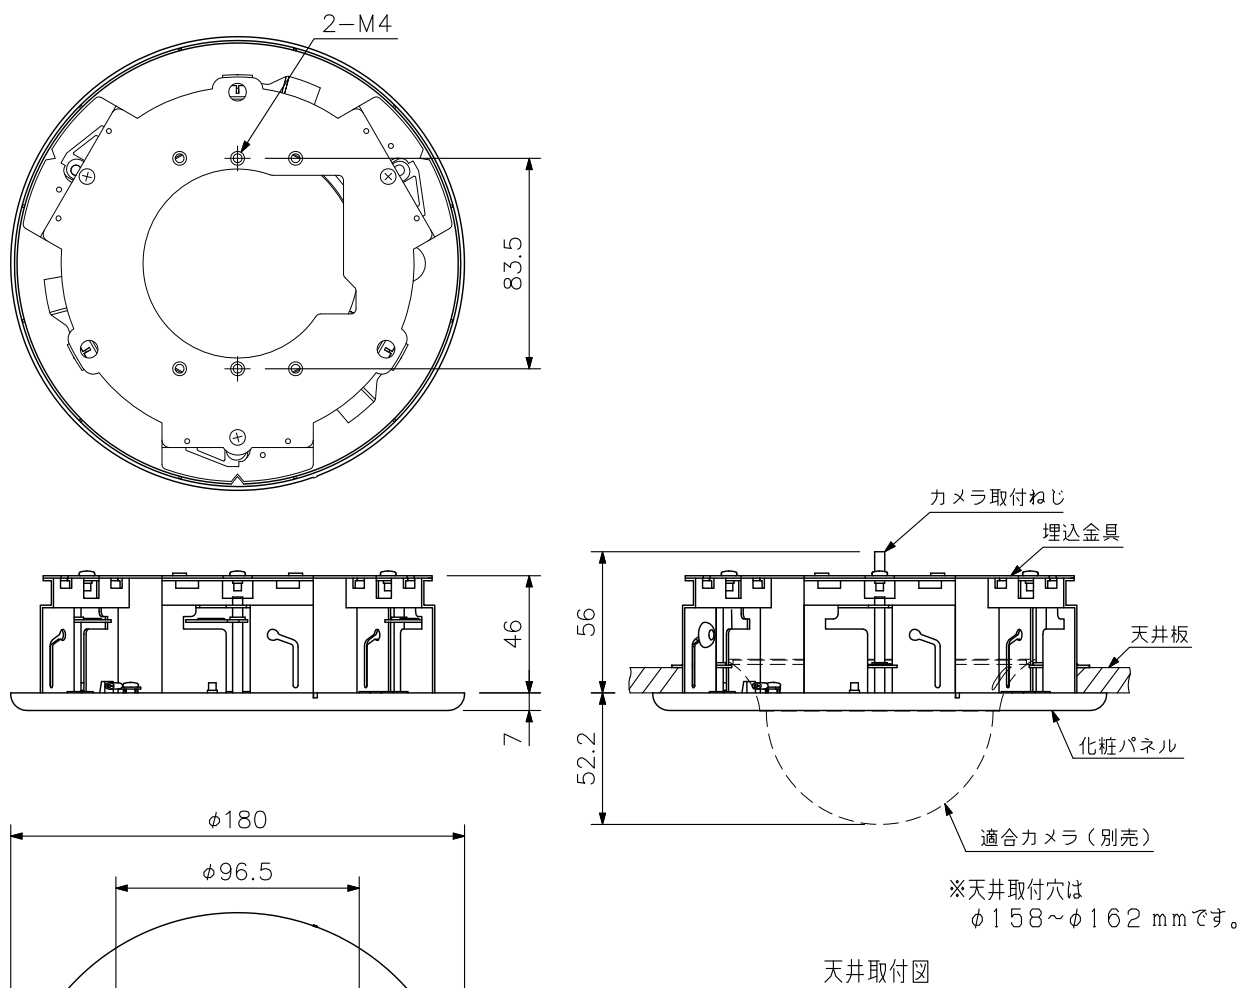

■ 概要

ドーム型カメラを天井に埋め込む場合に使用する天井埋込金具です。
 二重天井の石膏ボードなど、取付ねじ強度が十分に得られない場所に設置する時に使用します。
 また、ドーム型カメラのドームカバー部だけを露出させて設置することができます。

■ 仕様

取付天井厚	25 mm以下
使用場所	屋内
仕上	埋込金具 : 圧延鋼板 黒塗装 化粧パネル : ABS樹脂 ホワイト
天井取付穴寸	φ158~φ162 mm
法	φ180×53 (H) mm (ねじの高さ含まず)
質	280 g
付属品	カメラ取付ねじ…2, 穴ふさぎゴム…1, 化粧パネル…1

■ 外観図

単位 : mm 縮尺 : 1/3