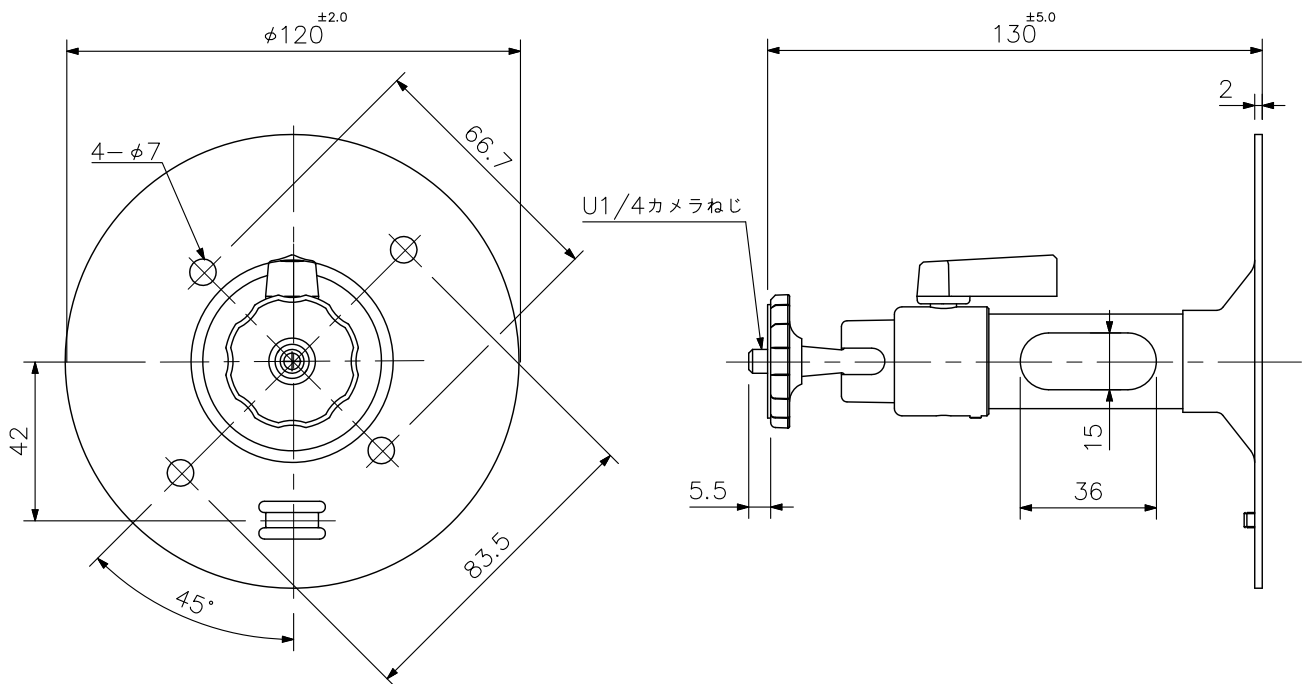

### ■ 概 要

屋内用のカメラ取付金具です。  
支柱内に接続用のケーブルを通すことができ、カメラの向き調整や固定が可能です。

### ■ 仕 様

許 容 荷 重	4 kg以下
角 度 調 整	前後：+90°~-20° 回転：360°
使 用 場 所	屋内
設 置 条 件	壁面・天井用（伸縮なし）
仕 上	支柱パイプ部：アルミ シルバー 塗装 カメラ台座：ABS樹脂 黒 取付部：圧延鋼板 シルバー 塗装
質 量	260 g
付 属 品	固定用ねじ…4

### ■ 外 観 図

単位：mm 縮尺：1/2