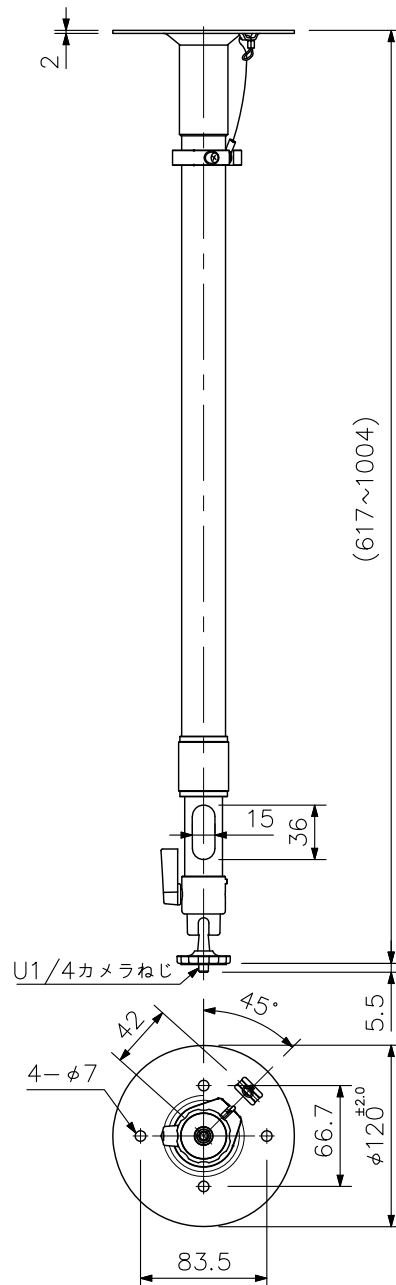

■ 概 要

屋内用のカメラ取付金具です。
支柱内に接続用のケーブルを通すことができ、カメラの向き調整や固定が可能です。

■ 仕 様

許 容 荷 重	4 kg以下
角 度 調 整	前後：+90°~-20° 回転：360°
使 用 場 所	屋内
設 置 条 件	天井用（伸縮式2段）
仕 上	支柱パイプ部：アルミ シルバー カメラ台座：ABS樹脂 黒 取付部：圧延鋼板 シルバー 塗装
質 量	630 g
付 属 品	固定用ねじ…4

■ 外 観 図

単位：mm 縮尺：1/5

※ () 内は参考寸法値です。