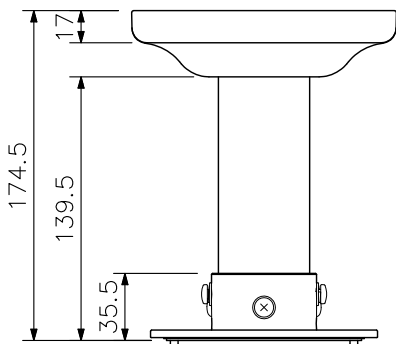

■ 概要

適合するカメラを天井や軒下に吊下げるための金具です。

■ 仕様

仕	上	天井側ベース部：アルミダイカスト パールホワイト 塗装 パイプ部：ステンレス アダプター部：アルミ パールホワイト 塗装
寸	法	140 (W) × 174.5 (H) × 200 (D) mm (突起部を除く)
質	量	1.2 kg
付	属	品
		アダプター取付ねじ…4, カメラ取付ねじ…3, 防水ワッシャー…4

※取付部の強度にご注意ください。

■ 外観図

上面図

正面図

側面図

背面図

底面図

天井吊下例

単位：mm 縮尺：1/4