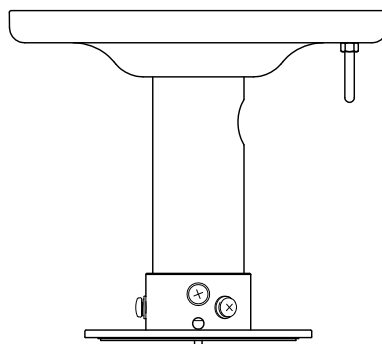

■ 概要

適合するカメラを天井や軒下に吊下げるための金具です。

■ 仕様

仕	上	天井側ベース部：アルミダイカスト パールホワイト 塗装 パイプ部：ステンレス アダプター部：アルミ パールホワイト 塗装
寸	法	140 (W) × 174.5 (H) × 200 (D) mm (突起部を除く)
質	量	1.2 kg
付	属	品
		アダプター取付ねじ…4, カメラ取付ねじ…3, 防水ワッシャー…4

※取付部の強度にご注意ください。

■ 外観図

上面図

正面図

側面図

背面図

底面図

天井吊下例

単位：mm 縮尺：1/4