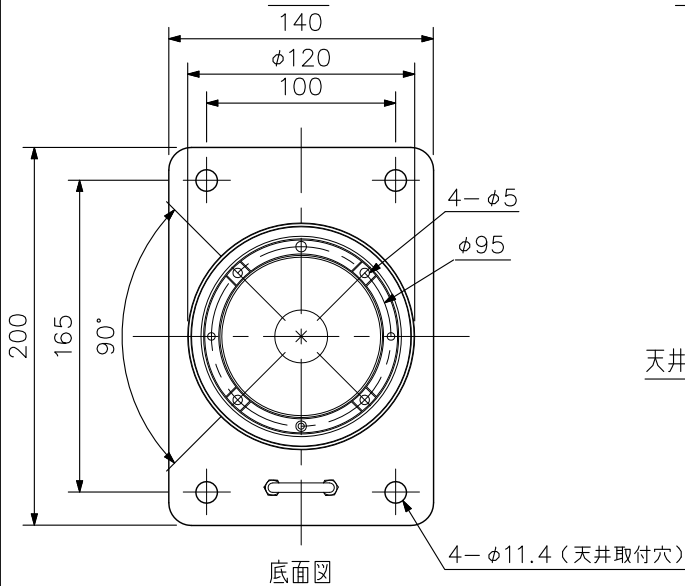

■ 概要

適合するカメラを天井や軒下に吊下げるための金具です。

■ 仕様

仕	上	天井側ベース部：アルミダイカスト パールホワイト 塗装 パイプ部：ステンレス アダプター部：アルミ パールホワイト 塗装
寸	法	140 (W) × 174.5 (H) × 200 (D) mm (突起部を除く)
質	量	1.2 kg
付	属	品
		アダプター取付ねじ…4, カメラ取付ねじ…3, 防水ワッシャー…4

※取付部の強度にご注意ください。

■ 外観図

上面図

正面図

側面図

背面図

底面図

天井吊下例

単位：mm 縮尺：1/4