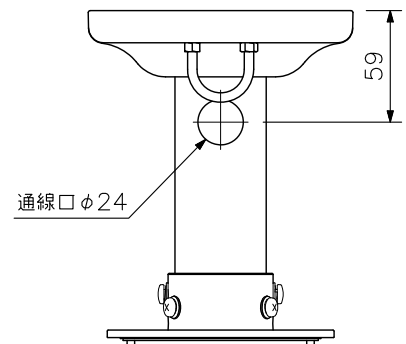

■ 概要

適合するカメラを天井や軒下に吊下げるための金具です。

■ 仕様

仕	上	天井側ベース部：アルミダイカスト パールホワイト 塗装 パイプ部：ステンレス アダプター部：アルミ パールホワイト 塗装
寸	法	140 (W) × 174.5 (H) × 200 (D) mm (突起部を除く)
質	量	1.2 kg
付	属	品
		アダプター取付ねじ…4, カメラ取付ねじ…3, 防水ワッシャー…4

※取付部の強度にご注意ください。

■ 外観図

上面図

正面図

側面図

背面図

底面図

天井吊下例

単位：mm 縮尺：1/4