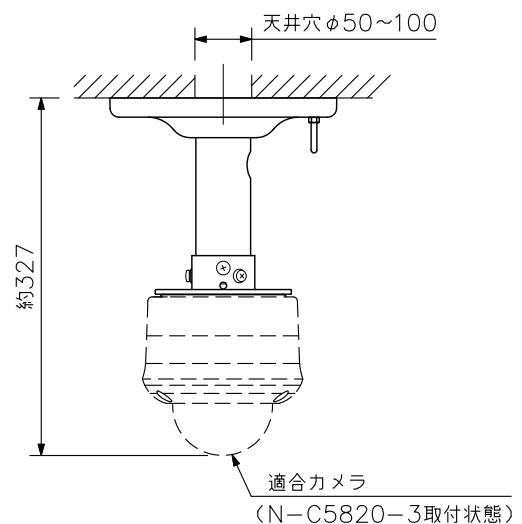

■ 概要

適合するカメラを天井や軒下に吊下げるための金具です。

■ 仕様

仕	上	天井側ベース部：アルミダイカスト パールホワイト 塗装 パイプ部：ステンレス アダプター部：アルミ パールホワイト 塗装
寸	法	140 (W) × 174.5 (H) × 200 (D) mm (突起部を除く)
質	量	1.2 kg
付	属	品
		アダプター取付ねじ…4, カメラ取付ねじ…3, 防水ワッシャー…4

※取付部の強度にご注意ください。

■ 外観図

上面図

正面図

側面図

背面図

底面図

天井吊下例

単位：mm 縮尺：1/4