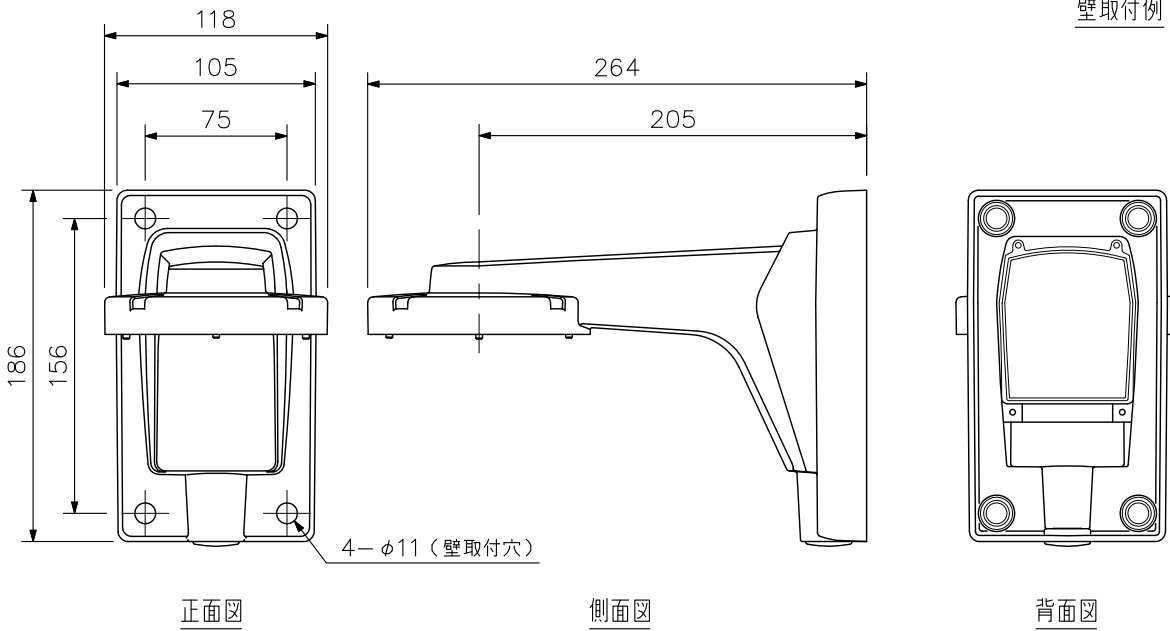

■ 概要

適合するカメラを壁に取り付けるための金具です。

■ 仕様

仕	上	壁取付金具	: アルミダイカスト	パールホワイト	塗装
寸	法	118 (W) × 186 (H) × 264 (D) mm			
質	量	800 g			
付	属	品 カメラ取付ボルト (六角穴) …4			

※壁面の強度にご注意ください。

■ 外観図

単位: mm 縮尺: 1/4