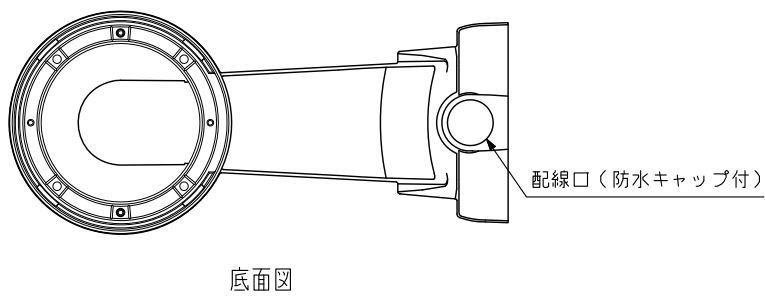

■ 概要

適合するカメラを壁に取り付けるための金具です。

■ 仕様

仕	上	壁取付金具	: アルミダイカスト	パールホワイト	塗装
寸	法	118 (W) × 186 (H) × 264 (D) mm			
質	量	800 g			
付	属	品 カメラ取付ボルト (六角穴) …4			

※壁面の強度にご注意ください。

■ 外観図

単位: mm 縮尺: 1/4