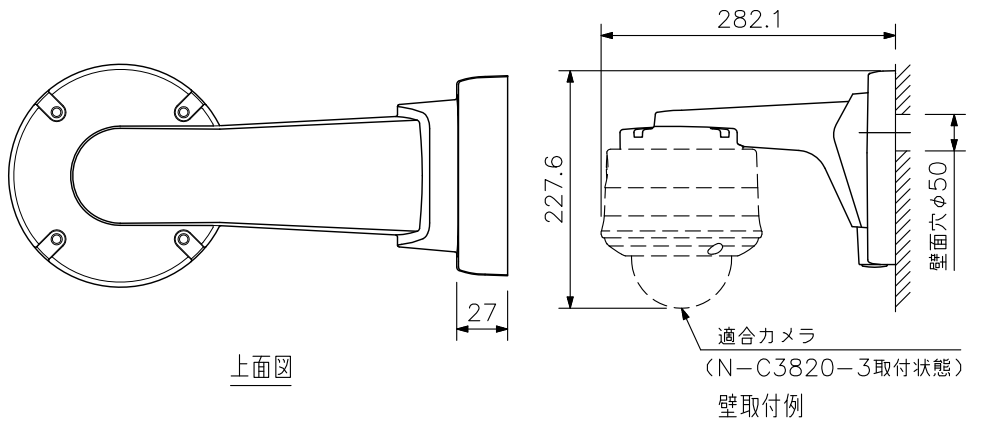

■ 概要

適合するカメラを壁に取り付けるための金具です。

■ 仕様

仕	上	壁取付金具	: アルミダイカスト	パールホワイト	塗装
寸	法	118 (W) × 186 (H) × 264 (D) mm			
質	量	800 g			
付	属	品 カメラ取付ボルト (六角穴) …4			

※壁面の強度にご注意ください。

■ 外観図

単位: mm 縮尺: 1/4