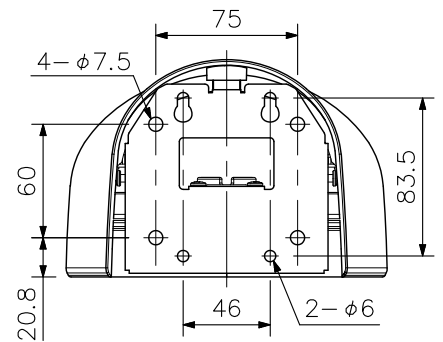

### ■ 仕様

仕	上	カバー部：PC樹脂 パールホワイト 塗装 金具部：ステンレス
寸	法	170(W)×115(H)×220(D) mm
質	量	1.1 kg
付	属	ジョイントベース…1、ベース取付ねじ…4、カメラ取付ねじ…4

※壁面の強度にご注意ください。

### ■ 外観図

上面図

壁取付例

正面図

側面図

背面図

底面図

取付穴寸法  
(縮尺：1/1)

単位：mm 縮尺：1/4