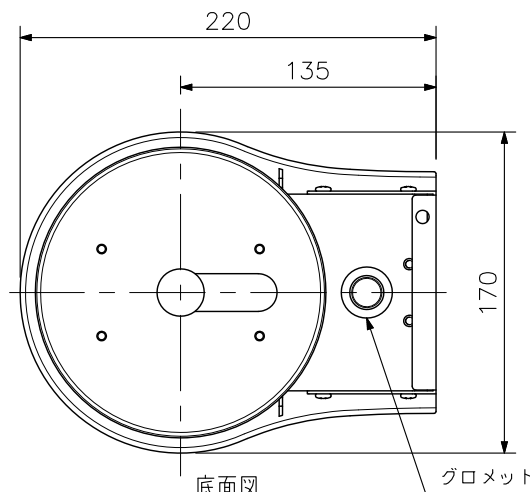

### ■ 仕様

仕	上	カバー部：PC樹脂 パールホワイト 塗装 金具部：ステンレス
寸	法	170(W)×115(H)×220(D) mm
質	量	1.1 kg
付	属	ジョイントベース…1、ベース取付ねじ…4、カメラ取付ねじ…4

※壁面の強度にご注意ください。

### ■ 外観図

上面図

壁取付例

正面図

側面図

背面図

底面図

取付穴寸法  
(縮尺：1/1)

単位：mm 縮尺：1/4