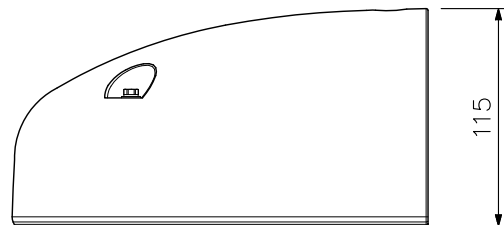

### ■ 仕様

仕	上	カバー部：PC樹脂 パールホワイト 塗装 金具部：ステンレス
寸	法	170(W)×115(H)×220(D) mm
質	量	1.1 kg
付	属	ジョイントベース…1、ベース取付ねじ…4、カメラ取付ねじ…4

※壁面の強度にご注意ください。

### ■ 外観図

上面図

壁取付例

正面図

側面図

背面図

底面図

取付穴寸法  
(縮尺：1/1)

単位：mm 縮尺：1/4