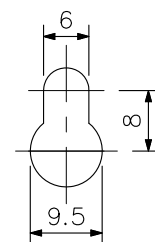

### ■ 仕様

仕	上	カバー部：PC樹脂 パールホワイト 塗装 金具部：ステンレス
寸	法	170(W)×115(H)×220(D) mm
質	量	1.1 kg
付	属	ジョイントベース…1、ベース取付ねじ…4、カメラ取付ねじ…4

※壁面の強度にご注意ください。

### ■ 外観図

上面図

壁取付例

正面図

側面図

背面図

底面図

取付穴寸法  
(縮尺：1/1)

単位：mm 縮尺：1/4