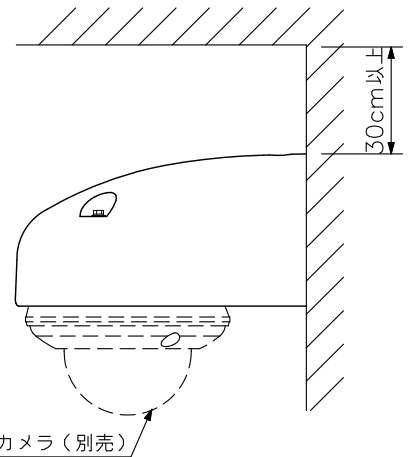

### ■ 仕様

仕	上	カバー部：PC樹脂 パールホワイト 塗装 金具部：ステンレス
寸	法	170(W)×115(H)×220(D) mm
質	量	1.1 kg
付	属	ジョイントベース…1、ベース取付ねじ…4、カメラ取付ねじ…4

※壁面の強度にご注意ください。

### ■ 外観図

上面図

壁取付例

正面図

側面図

背面図

底面図

取付穴寸法  
(縮尺：1/1)

単位：mm 縮尺：1/4