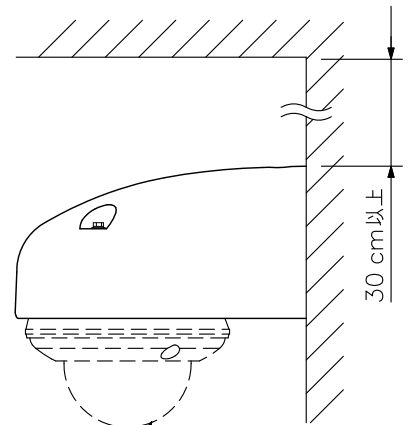

■ 概要

屋外ドーム型カメラを壁に取り付ける場合に使用する壁取付金具です。
また、ポール取付金具C-BC450PM（別売）、取付バンドYS-60B（別売）と組み合わせて使用することで、ポールに設置することもできます。

■ 仕様

| | | |
|---|---|---|
| 仕 | 上 | カバー部：PC樹脂 クールホワイト 塗装 金具部：ステンレス |
| 寸 | 法 | 170(W)×115(H)×220(D) mm |
| 質 | 量 | 1.1 kg |
| 付 | 属 | ジョイントベース…1, ベース取付ねじ…4, カメラ取付ねじ…4, 安全ワイヤー…1, 安全ワイヤー取付ねじ…1 |

※壁面の強度にご注意ください。

■ 外観図

上面図

適合カメラ（別売）

正面図

側面図

壁取付例

背面図

底面図

グロメット

取付穴寸法
(縮尺：1/1)

単位：mm 縮尺：1/4