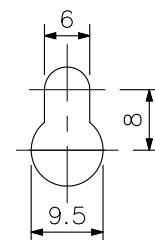

■ 概要

屋外ドーム型カメラを壁に取り付ける場合に使用する壁取付金具です。
また、ポール取付金具C-BC450PM（別売）、取付バンドYS-60B（別売）と組み合わせて使用することで、ポールに設置することもできます。

■ 仕様

| | | |
|---|---|---|
| 仕 | 上 | カバー部：PC樹脂 クールホワイト 塗装 金具部：ステンレス |
| 寸 | 法 | 170(W)×115(H)×220(D) mm |
| 質 | 量 | 1.1 kg |
| 付 | 属 | ジョイントベース…1, ベース取付ねじ…4, カメラ取付ねじ…4, 安全ワイヤー…1, 安全ワイヤー取付ねじ…1 |

※壁面の強度にご注意ください。

■ 外観図

上面図

適合カメラ（別売）

正面図

側面図

壁取付例

背面図

底面図

グロメット

取付穴寸法
(縮尺：1/1)

単位：mm 縮尺：1/4