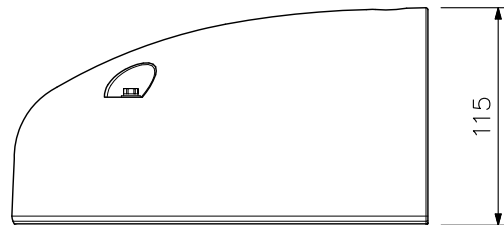

※壁面の強度にご注意ください。

■ 外観図

上面図

適合カメラ（別売）

正面図

側面図

壁取付例

背面図

底面図

グロメット

取付穴寸法
(縮尺：1/1)

単位：mm 縮尺：1/4