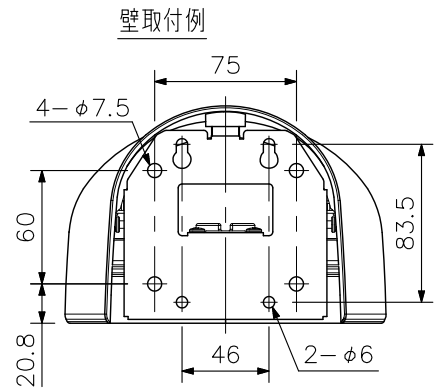

■ 概要

屋外ドーム型カメラを壁に取り付ける場合に使用する壁取付金具です。
また、ポール取付金具C-BC450PM（別売）、取付バンドYS-60B（別売）と組み合わせて使用することで、ポールに設置することもできます。

■ 仕様

| | | |
|---|---|---|
| 仕 | 上 | カバー部：PC樹脂 クールホワイト 塗装 金具部：ステンレス |
| 寸 | 法 | 170(W)×115(H)×220(D) mm |
| 質 | 量 | 1.1 kg |
| 付 | 属 | ジョイントベース…1, ベース取付ねじ…4, カメラ取付ねじ…4, 安全ワイヤー…1, 安全ワイヤー取付ねじ…1 |

※壁面の強度にご注意ください。

■ 外観図

上面図

適合カメラ（別売）

正面図

側面図

壁取付例

背面図

底面図

グロメット

取付穴寸法
(縮尺：1/1)

単位：mm 縮尺：1/4