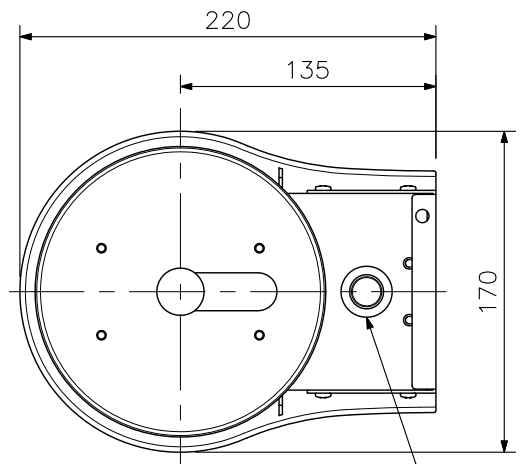

■ 概要

屋外ドーム型カメラを壁に取り付ける場合に使用する壁取付金具です。
また、ポール取付金具C-BC450PM（別売）、取付バンドYS-60B（別売）と組み合わせて使用することで、ポールに設置することもできます。

■ 仕様

| | | |
|---|---|---|
| 仕 | 上 | カバー部：PC樹脂 クールホワイト 塗装 金具部：ステンレス |
| 寸 | 法 | 170(W)×115(H)×220(D) mm |
| 質 | 量 | 1.1 kg |
| 付 | 属 | ジョイントベース…1, ベース取付ねじ…4, カメラ取付ねじ…4, 安全ワイヤー…1, 安全ワイヤー取付ねじ…1 |

※壁面の強度にご注意ください。

■ 外観図

上面図

適合カメラ（別売）

正面図

側面図

壁取付例

背面図

底面図

グロメット

取付穴寸法
(縮尺：1/1)

単位：mm 縮尺：1/4