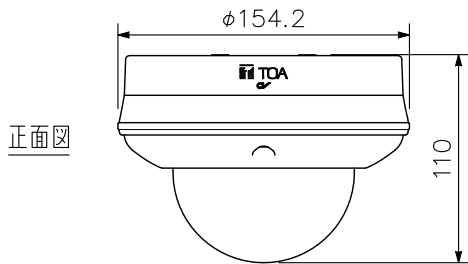

■ 仕 様

電 源	カメラドライブレユニットからDC電源供給(定電圧)
消 費 電 力	3 W
撮 像 素 子	1/3型 CMOS
有 効 画 素 数	1305(H)×1049(V) 137万画素
走 査 方 式	プログレッシブ
走 査 周 波 数	水平:15.734 kHz 垂直:59.94 Hz
モ ニ タ ー 出 力	VBS1.0 V(p-p) 75 Ω RCAピンジャック NTSC方式
カ メ ラ 出 力	VBS1.0 V(p-p) 75 Ω BNC-Rジャック NTSC方式
同 期 方 式	内部同期
解 像 度 (中 心 部)	水平:800TV本(標準), 垂直:400TV本
S/N 比	50 dB
最 低 被 写 体 照 度	0.1 lx(50 IRE, カラー, スローシャッターOFF時) 0.02 lx(20 IRE, カラー, スローシャッターOFF時) 0.00031 lx(20 IRE, カラー, スローシャッター64倍時, 換算値) 0.01 lx(50 IRE, 白黒, スローシャッターOFF時) 0.00016 lx(50 IRE, 白黒, スローシャッター64倍時, 換算値)
ダイナミックレンジ	46 dB以上(逆光補正:ワイドダイナミック設定時)
画 質 補 正	OFF/WDR/ギャップコウホセイ/E-WDR
シャッタースピード	ノーマル1, ノーマル2, ノーマル3, フリッカーレス, 1/60, 1/100, 1/120, 1/250, 1/500, 1/1000, 1/2000, 1/4000, 1/8000, 1/16000, 1/32000, AES
A G C	HIGH, MIDDLE, LOW
感 度 ア ッ プ (スローシャッター)	OFF, 2, 4, 8, 16, 32, 64倍
ホ ワ イ ト バ ラ ン ス	ATW1/ATW2/AWB/マニュアル
焦 点 距 離	f=2.8~10.0 mm
最 大 口 径 比	1:1.4~2.4
ア イ リ ス	オートアイリス
画 角	水平:98.8°~28.8°, 垂直:71.1°~21.6°, 対角:131.5°~36.0°
文 字 表 示 機	最大16文字(カタカナ, ひらがな, アルファベット, 数字, 記号) 調整モード, 明るさ(9段階), デイト切換(AUTO/ON/OFF), 霧補正(OFF/LOW/HIGH/AUTO), ガンマ補正(5段階), 色の濃さ(9段階), エンハンサー(9段階), ノイズリダクション(LOW/MIDDLE/HIGH/OFF), プライバシーマスク(4箇所), 反転(左右/上下/回転), 電子ズーム(8倍), モーションディテクト(ON/OFF)
防 塵 ・ 防 水 性 能	IP66
耐 衝 撃	50 J
使 用 温 度 範 囲	-10℃~+50℃
使 用 湿 度 範 囲	90%RH以下(ただし結露のないこと)
使 用 場 所	屋内・屋外(ただし、強い腐食条件の海岸や工業地域、粉塵の多い場所、強い風圧を受ける高所を除く)
仕 上	ケース, ベゼル:アルミダイカスト ライトグレー(マンセル5Y7.5/0.5近似色) 塗装 ドームカバー:PC樹脂(透明) 親水コート
寸 法	φ154.2×110(H) mm (BNC-Rジャック付ケーブルを除く)
質 量	1.2 kg
付 属 品	L型レンチ…1
別 売 品	カメラドライブレユニット, マイクユニット, カメラ天井埋込金具:C-BC850U, C-BK801U, 屋外カメラ壁取付金具:C-BC850W, 屋外カメラポール取付金具:C-BC450PM, ポール取付バンド:YS-60B(ポール取付:C-BC850W+C-BC450PM+YS-60B)

※生産完了品を含みます。

※カメラを天井や壁に固定する取付ねじは付属していません。ねじは呼び径4, 長さ25 mm以上のものを使用してください。

■ 外観図

※パイプねじはJIS C 8305 (厚鋼電線管) の G22または、JIS B 0202 (管用平行ねじ) のG3/4に対応しています。
ライフソリューションズ社製の厚鋼電線管DW222K, DWZ222Kなどが取付け可能です。

カバーを外した
正面図

カバーを外した
底面図

※カメラを屋外に設置する場合、カメラ取付穴(4か所)の防水処理が必要です。

単位: mm 縮尺: 1/4