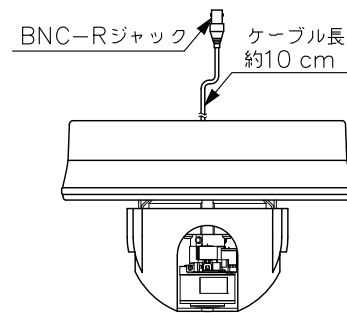

■ 仕 様

電 源	カメラドライブレユニットからDC電源供給(定電圧)
消 費 電 力	3 W
撮 像 素 子	1/3型 CMOS
有 効 画 素 数	1305(H)×1049(V) 137万画素
走 査 方 式	プログレッシブ
走 査 周 波 数	水平:15.734 kHz 垂直:59.94 Hz
モ ニ タ ー 出 力	VBS1.0 V(p-p) 75 Ω RCAピンジャック NTSC方式
カ メ ラ 出 力	VBS1.0 V(p-p) 75 Ω BNC-Rジャック NTSC方式
同 期 方 式	内部同期
解 像 度 (中 心 部)	水平:800TV本(標準), 垂直:400TV本
S/N 比	50 dB
最 低 被 写 体 照 度	0.1 lx(50 IRE, カラー, スローシャッターOFF時) 0.02 lx(20 IRE, カラー, スローシャッターOFF時) 0.00031 lx(20 IRE, カラー, スローシャッター64倍時, 換算値) 0.01 lx(50 IRE, 白黒, スローシャッターOFF時) 0.00016 lx(50 IRE, 白黒, スローシャッター64倍時, 換算値)
ダイナミックレンジ	46 dB以上(逆光補正:ワイドダイナミック設定時)
画 質 補 正	OFF/WDR/ギャップコウホセイ/E-WDR
シャッタースピード	ノーマル1, ノーマル2, ノーマル3, フリッカーレス, 1/60, 1/100, 1/120, 1/250, 1/500, 1/1000, 1/2000, 1/4000, 1/8000, 1/16000, 1/32000, AES
A G C	HIGH, MIDDLE, LOW
感 度 ア ッ プ (スローシャッター)	OFF, 2, 4, 8, 16, 32, 64倍
ホ ワ イ ト バ ラ ン ス	ATW1/ATW2/AWB/マニュアル
焦 点 距 離	f=2.8~10.0 mm
最 大 口 径 比	1:1.4~2.4
ア イ リ ス	オートアイリス
画 角	水平:98.8°~28.8°, 垂直:71.1°~21.6°, 対角:131.5°~36.0°
文 字 表 示 機	最大16文字(カタカナ, ひらがな, アルファベット, 数字, 記号) 調整モード, 明るさ(9段階), デイト切換(AUTO/ON/OFF), 霧補正(OFF/LOW/HIGH/AUTO), ガンマ補正(5段階), 色の濃さ(9段階), エンハンサー(9段階), ノイズリダクション(LOW/MIDDLE/HIGH/OFF), プライバシーマスク(4箇所), 反転(左右/上下/回転), 電子ズーム(8倍), モーションディテクト(ON/OFF)
防 塵 ・ 防 水 性 能	IP66
耐 衝 撃	50 J
使 用 温 度 範 囲	-10℃~+50℃
使 用 湿 度 範 囲	90%RH以下(ただし結露のないこと)
使 用 場 所	屋内・屋外(ただし、強い腐食条件の海岸や工業地域、粉塵の多い場所、強い風圧を受ける高所を除く)
仕 上	ケース, ベゼル:アルミダイカスト ライトグレー(マンセル5Y7.5/0.5近似色) 塗装 ドームカバー:PC樹脂(透明) 親水コート
寸 法	φ154.2×110(H) mm (BNC-Rジャック付ケーブルを除く)
質 量	1.2 kg
付 属 品	L型レンチ…1
別 売 品	カメラドライブレユニット, マイクユニット, カメラ天井埋込金具:C-BC850U, C-BK801U, 屋外カメラ壁取付金具:C-BC850W, 屋外カメラポール取付金具:C-BC450PM, ポール取付バンド:YS-60B(ポール取付:C-BC850W+C-BC450PM+YS-60B)

※生産完了品を含みます。

※カメラを天井や壁に固定する取付ねじは付属していません。ねじは呼び径4, 長さ25 mm以上のものを使用してください。

■ 外観図

※パイプねじはJIS C 8305 (厚鋼電線管) の G22または、JIS B 0202 (管用平行ねじ) のG3/4に対応しています。
ライフソリューションズ社製の厚鋼電線管DW222K, DWZ222Kなどが取付け可能です。

カバーを外した
正面図

カバーを外した
底面図

※カメラを屋外に設置する場合、カメラ取付穴(4か所)の防水処理が必要です。

単位: mm 縮尺: 1/4