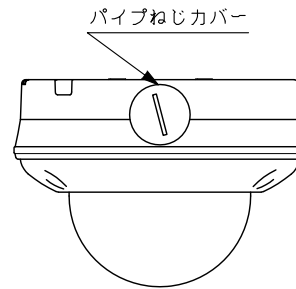

■ 仕 様

電 源	カメラドライブレユニットからDC電源供給(定電圧)
消 費 電 力	3 W
撮 像 素 子	1/3型 CMOS
有 効 画 素 数	1305(H)×1049(V) 137万画素
走 査 方 式	プログレッシブ
走 査 周 波 数	水平:15.734 kHz 垂直:59.94 Hz
モ ニ タ ー 出 力	VBS1.0 V(p-p) 75 Ω RCAピンジャック NTSC方式
カ メ ラ 出 力	VBS1.0 V(p-p) 75 Ω BNC-Rジャック NTSC方式
同 期 方 式	内部同期
解 像 度 (中 心 部)	水平:800TV本(標準), 垂直:400TV本
S/N 比	50 dB
最 低 被 写 体 照 度	0.1 lx(50 IRE, カラー, スローシャッターOFF時) 0.02 lx(20 IRE, カラー, スローシャッターOFF時) 0.00031 lx(20 IRE, カラー, スローシャッター64倍時, 換算値) 0.01 lx(50 IRE, 白黒, スローシャッターOFF時) 0.00016 lx(50 IRE, 白黒, スローシャッター64倍時, 換算値)
ダイナミックレンジ	46 dB以上(逆光補正:ワイドダイナミック設定時)
画 質 補 正	OFF/WDR/ギャップコウホセイ/E-WDR
シャッタースピード	ノーマル1, ノーマル2, ノーマル3, フリッカーレス, 1/60, 1/100, 1/120, 1/250, 1/500, 1/1000, 1/2000, 1/4000, 1/8000, 1/16000, 1/32000, AES
A G C	HIGH, MIDDLE, LOW
感 度 ア ッ プ (スローシャッター)	OFF, 2, 4, 8, 16, 32, 64倍
ホ ワ イ ト バ ラ ン ス	ATW1/ATW2/AWB/マニュアル
焦 点 距 離	f=2.8~10.0 mm
最 大 口 径 比	1:1.4~2.4
ア イ リ ス	オートアイリス
画 角	水平:98.8°~28.8°, 垂直:71.1°~21.6°, 対角:131.5°~36.0°
文 字 表 示 機	最大16文字(カタカナ, ひらがな, アルファベット, 数字, 記号) 調整モード, 明るさ(9段階), デイト切換(AUTO/ON/OFF), 霧補正(OFF/LOW/HIGH/AUTO), ガンマ補正(5段階), 色の濃さ(9段階), エンハンサー(9段階), ノイズリダクション(LOW/MIDDLE/HIGH/OFF), プライバシーマスク(4箇所), 反転(左右/上下/回転), 電子ズーム(8倍), モーションディテクト(ON/OFF)
防 塵 ・ 防 水 性 能	IP66
耐 衝 撃	50 J
使 用 温 度 範 囲	-10℃~+50℃
使 用 湿 度 範 囲	90%RH以下(ただし結露のないこと)
使 用 場 所	屋内・屋外(ただし、強い腐食条件の海岸や工業地域、粉塵の多い場所、強い風圧を受ける高所を除く)
仕 上	ケース, ベゼル:アルミダイカスト ライトグレー(マンセル5Y7.5/0.5近似色) 塗装 ドームカバー:PC樹脂(透明) 親水コート
寸 法	φ154.2×110(H) mm (BNC-Rジャック付ケーブルを除く)
質 量	1.2 kg
付 属 品	L型レンチ…1
別 売 品	カメラドライブレユニット, マイクユニット, カメラ天井埋込金具:C-BC850U, C-BK801U, 屋外カメラ壁取付金具:C-BC850W, 屋外カメラポール取付金具:C-BC450PM, ポール取付バンド:YS-60B(ポール取付:C-BC850W+C-BC450PM+YS-60B)

※生産完了品を含みます。

※カメラを天井や壁に固定する取付ねじは付属していません。ねじは呼び径4, 長さ25 mm以上のものを使用してください。

■ 外観図

※パイプねじはJIS C 8305 (厚鋼電線管) の G22または、JIS B 0202 (管用平行ねじ) のG3/4に対応しています。
ライフソリューションズ社製の厚鋼電線管DW222K, DWZ222Kなどが取付け可能です。

カバーを外した
正面図

カバーを外した
底面図

※カメラを屋外に設置する場合、カメラ取付穴(4か所)の防水処理が必要です。

単位: mm 縮尺: 1/4