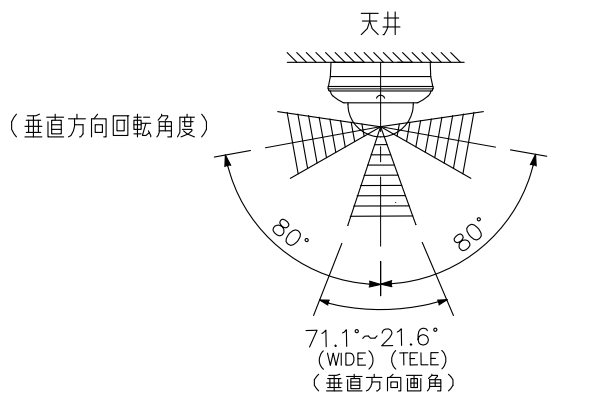

■ 外観図

※パイプねじはJIS C 8305 (厚鋼電線管) の G22または、JIS B 0202 (管用平行ねじ) のG3/4に対応しています。
ライフソリューションズ社製の厚鋼電線管DW222K, DWZ222Kなどが取付け可能です。

※カメラを屋外に設置する場合、カメラ取付穴(4か所)の防水処理が必要です。

単位: mm 縮尺: 1/4