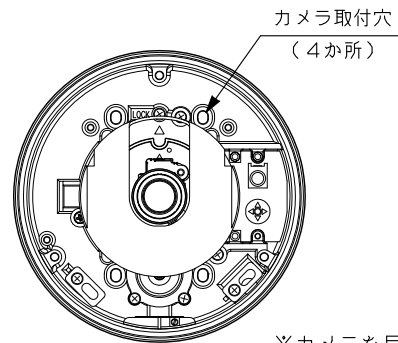

※生産完了品を含みます。

※カメラを天井や壁に固定する取付ねじは付属していません。ねじは呼び径4, 長さ25 mm以上のものを使用してください。

■ 外観図

※パイプねじはJIS C 8305 (厚鋼電線管) の G22または、JIS B 0202 (管用平行ねじ) のG3/4に対応しています。
ライフソリューションズ社製の厚鋼電線管DW222K, DWZ222Kなどが取付け可能です。

カバーを外した
正面図

カバーを外した
底面図

※カメラを屋外に設置する場合、カメラ取付穴(4か所)の防水処理が必要です。

単位: mm 縮尺: 1/4