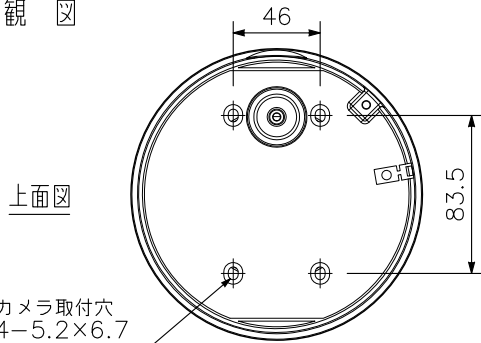

■ 仕 様

電 源	カメラドライブレユニットからDC電源供給(定電圧)
消 費 電 力	3 W
撮 像 素 子	1/3型 CMOS
有 効 画 素 数	1305(H)×1049(V) 137万画素
走 査 方 式	プログレッシブ
走 査 周 波 数	水平:15.734 kHz 垂直:59.94 Hz
モ ニ タ ー 出 力	VBS1.0 V(p-p) 75 Ω RCAピンジャック NTSC方式
カ メ ラ 出 力	VBS1.0 V(p-p) 75 Ω BNC-Rジャック NTSC方式
同 期 方 式	内部同期
解 像 度 (中 心 部)	水平:800TV本(標準), 垂直:400TV本
S/N 比	50 dB
最 低 被 写 体 照 度	0.1 lx(50 IRE, カラー, スローシャッターOFF時) 0.02 lx(20 IRE, カラー, スローシャッターOFF時) 0.00031 lx(20 IRE, カラー, スローシャッター64倍時, 換算値) 0.01 lx(50 IRE, 白黒, スローシャッターOFF時) 0.00016 lx(50 IRE, 白黒, スローシャッター64倍時, 換算値)
ダイナミックレンジ	46 dB以上(逆光補正:ワイドダイナミック設定時)
画 質 補 正	OFF/WDR/ギャップコウホセイ/E-WDR
シャッタースピード	ノーマル1, ノーマル2, ノーマル3, フリッカーレス, 1/60, 1/100, 1/120, 1/250, 1/500, 1/1000, 1/2000, 1/4000, 1/8000, 1/16000, 1/32000, AES
A G C	HIGH, MIDDLE, LOW
感 度 ア ッ プ (スローシャッター)	OFF, 2, 4, 8, 16, 32, 64倍
ホ ワ イ ト バ ラ ン ス	ATW1/ATW2/AWB/マニュアル
焦 点 距 離	f=2.8~10.0 mm
最 大 口 径 比	1:1.4~2.4
ア イ リ ス	オートアイリス
画 角	水平:98.8°~28.8°, 垂直:71.1°~21.6°, 対角:131.5°~36.0°
文 字 表 示 機	最大16文字(カタカナ, ひらがな, アルファベット, 数字, 記号) 調整モード, 明るさ(9段階), デイト切換(AUTO/ON/OFF), 霧補正(OFF/LOW/HIGH/AUTO), ガンマ補正(5段階), 色の濃さ(9段階), エンハンサー(9段階), ノイズリダクション(LOW/MIDDLE/HIGH/OFF), プライバシーマスク(4箇所), 反転(左右/上下/回転), 電子ズーム(8倍), モーションディテクト(ON/OFF)
防 塵 ・ 防 水 性 能	IP66
耐 衝 撃	50 J
使 用 温 度 範 囲	-10℃~+50℃
使 用 湿 度 範 囲	90%RH以下(ただし結露のないこと)
使 用 場 所	屋内・屋外(ただし、強い腐食条件の海岸や工業地域、粉塵の多い場所、強い風圧を受ける高所を除く)
仕 上	ケース, ベゼル:アルミダイカスト ライトグレー(マンセル5Y7.5/0.5近似色) 塗装 ドームカバー:PC樹脂(透明) 親水コート
寸 法	φ154.2×110(H) mm (BNC-Rジャック付ケーブルを除く)
質 量	1.2 kg
付 属 品	L型レンチ…1
別 売 品	カメラドライブレユニット, マイクユニット, カメラ天井埋込金具:C-BC850U, C-BK801U, 屋外カメラ壁取付金具:C-BC850W, 屋外カメラポール取付金具:C-BC450PM, ポール取付バンド:YS-60B(ポール取付:C-BC850W+C-BC450PM+YS-60B)

※生産完了品を含みます。

※カメラを天井や壁に固定する取付ねじは付属していません。ねじは呼び径4, 長さ25 mm以上のものを使用してください。

■ 外観図

※パイプねじはJIS C 8305 (厚鋼電線管) の G22または、JIS B 0202 (管用平行ねじ) のG3/4に対応しています。
ライフソリューションズ社製の厚鋼電線管DW222K, DWZ222Kなどが取付け可能です。

カバーを外した
正面図

カバーを外した
底面図

※カメラを屋外に設置する場合、カメラ取付穴(4か所)の防水処理が必要です。

単位: mm 縮尺: 1/4