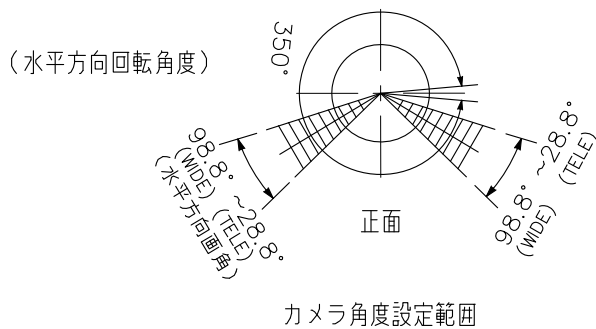

■ 外観図

※パイプねじはJIS C 8305 (厚鋼電線管) の G22または、JIS B 0202 (管用平行ねじ) のG3/4に対応しています。
ライフソリューションズ社製の厚鋼電線管DW222K, DWZ222Kなどが取付け可能です。

※カメラを屋外に設置する場合、カメラ取付穴(4か所)の防水処理が必要です。

単位: mm 縮尺: 1/4