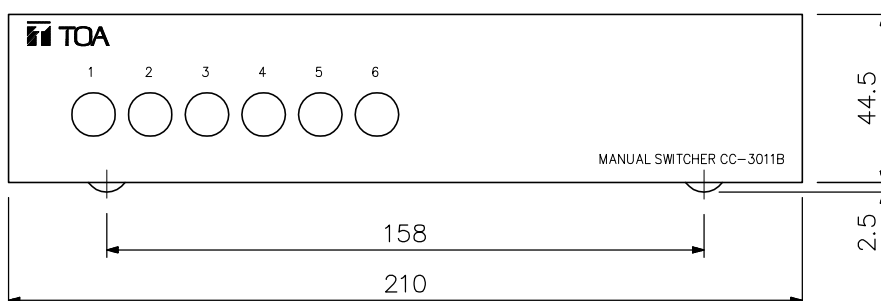

■ 概 要

手動で最大6台のカメラ等の映像信号を切り換えて、モニターテレビ等へ映し出すことができる機器です。

■ 仕 様

映 像 入 力	6系統 VBS1.0V (p-p) 75Ω BNC接栓
映 像 出 力	1系統 VBS1.0V (p-p) 75Ω BNC接栓
ス イ ッ チ	機械式ロック機構スイッチ
使 用 温 度 範 囲	-10℃~+50℃
仕	パネル:アルミ押出し 黒(マンセルN1.0近似色) 3分艶 ケース:プレコート鋼板 黒(マンセルN1.0近似色) 3分艶
寸 法	210(W)×47(H)×246(D) mm
質 量	1.4 kg
別 売 品	ラックマウント金具:MB-15B-J(2台連結してラックマウントする場合) MB-15B-BK(1台ラックマウントする場合)

■ 外 観 図

背面図

正面図

側面図

単位: mm 縮尺: 1/2