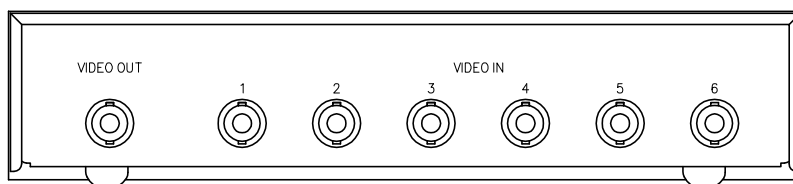

■ 概 要

手動で最大6台のカメラ等の映像信号を切り換えて、モニターテレビ等へ映し出すことができる機器です。

■ 仕 様

映 像 入 力	6系統 VBS1.0V (p-p) 75Ω BNC接栓
映 像 出 力	1系統 VBS1.0V (p-p) 75Ω BNC接栓
ス イ ッ チ	機械式ロック機構スイッチ
使 用 温 度 範 囲	-10℃~+50℃
仕	パネル:アルミ押出し 黒(マンセルN1.0近似色) 3分艶 ケース:プレコート鋼板 黒(マンセルN1.0近似色) 3分艶
寸 法	210(W)×47(H)×246(D) mm
質 量	1.4 kg
別 売 品	ラックマウント金具:MB-15B-J(2台連結してラックマウントする場合) MB-15B-BK(1台ラックマウントする場合)

■ 外 観 図

背面図

正面図

側面図

単位: mm 縮尺: 1/2