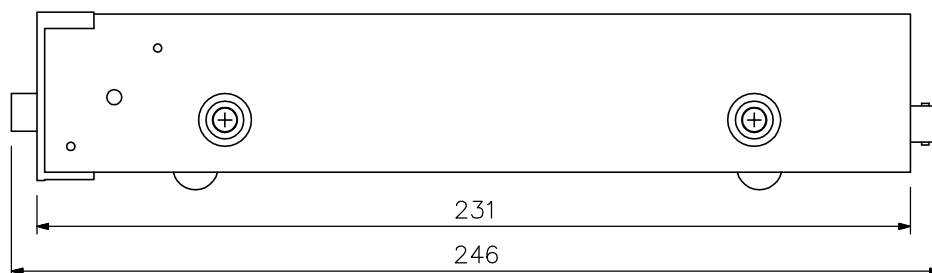

■ 概 要

手動で最大6台のカメラ等の映像信号を切り換えて、モニターテレビ等へ映し出すことができる機器です。

■ 仕 様

映 像 入 力	6系統 VBS1.0V (p-p) 75Ω BNC接栓
映 像 出 力	1系統 VBS1.0V (p-p) 75Ω BNC接栓
ス イ ッ チ	機械式ロック機構スイッチ
使 用 温 度 範 囲	-10℃~+50℃
仕	パネル:アルミ押出し 黒(マンセルN1.0近似色) 3分艶 ケース:プレコート鋼板 黒(マンセルN1.0近似色) 3分艶
寸 法	210(W)×47(H)×246(D) mm
質 量	1.4 kg
別 売 品	ラックマウント金具:MB-15B-J(2台連結してラックマウントする場合) MB-15B-BK(1台ラックマウントする場合)

■ 外 観 図

背面図

正面図

側面図

単位: mm 縮尺: 1/2