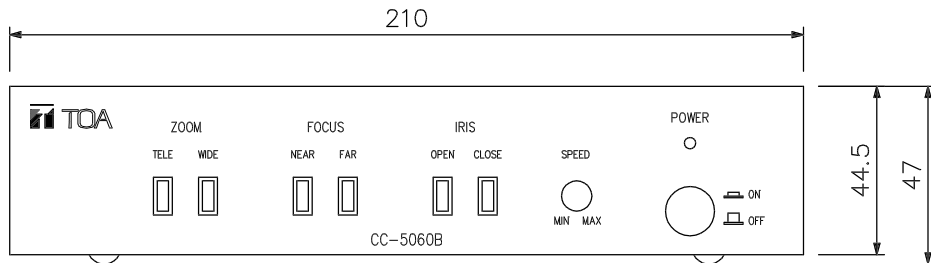

■ 概要

電動ズームレンズをコントロールする操作器です。

■ 仕様

電源	AC100V 50/60Hz
消費電力	4VA (最大)
制御出力	DC±6V (5~7V調整可能) 150mA (最大) M3ねじ端子 バリアー間隔6.0mm
制御項目	ZOOM (TELE/WIDE) FOCUS (NEAR/FAR) IRIS (OPEN/CLOSE)
使用温度範囲	-10℃~+50℃
仕上	パネル: アルミ押し出し 黒 (マンセルN1.0近似色) 3分艶 ケース: プレコート鋼板 黒 (マンセルN1.0近似色) 3分艶
寸法	210 (W) × 47 (H) × 246 (D) mm
質量	1.7kg
付属品	電源コード (2m) ……1, 電源ヒューズ (0.15A) ……2

■ 外観図

背面図

正面図

側面図

単位: mm 縮尺: 1/2