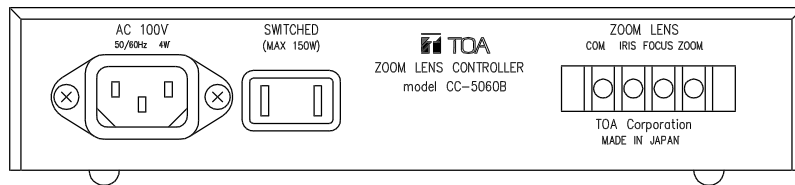

■ 概要

電動ズームレンズをコントロールする操作器です。

■ 仕様

電源	AC100V 50/60Hz
消費電力	4VA (最大)
制御出力	DC±6V (5~7V調整可能) 150mA (最大) M3ねじ端子 バリアー間隔6.0mm
制御項目	ZOOM (TELE/WIDE) FOCUS (NEAR/FAR) IRIS (OPEN/CLOSE)
使用温度範囲	-10℃~+50℃
仕上	パネル: アルミ押し出し 黒 (マンセルN1.0近似色) 3分艶 ケース: プレコート鋼板 黒 (マンセルN1.0近似色) 3分艶
寸法	210 (W) × 47 (H) × 246 (D) mm
質量	1.7kg
付属品	電源コード (2m) ……1, 電源ヒューズ (0.15A) ……2

■ 外観図

背面図

正面図

側面図

単位: mm 縮尺: 1/2