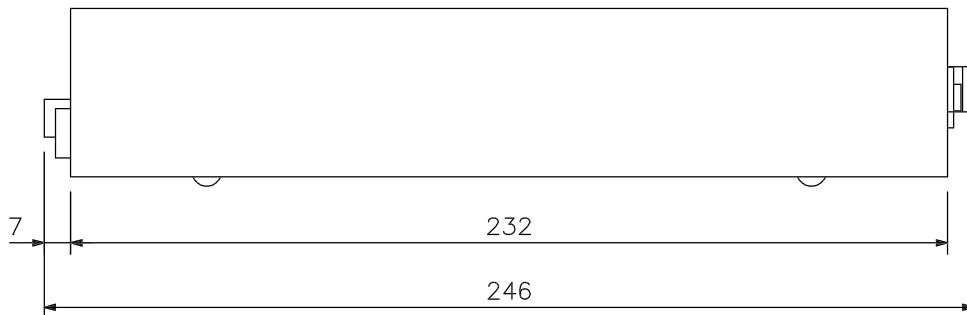

■ 概要

電動ズームレンズをコントロールする操作器です。

■ 仕様

電源	AC100V 50/60Hz
消費電力	4VA (最大)
制御出力	DC±6V (5~7V調整可能) 150mA (最大) M3ねじ端子 バリアー間隔6.0mm
制御項目	ZOOM (TELE/WIDE) FOCUS (NEAR/FAR) IRIS (OPEN/CLOSE)
使用温度範囲	-10℃~+50℃
仕上	パネル: アルミ押し出し 黒 (マンセルN1.0近似色) 3分艶 ケース: プレコート鋼板 黒 (マンセルN1.0近似色) 3分艶
寸法	210 (W) × 47 (H) × 246 (D) mm
質量	1.7kg
付属品	電源コード (2m) ……1, 電源ヒューズ (0.15A) ……2

■ 外観図

背面図

正面図

側面図

単位: mm 縮尺: 1/2