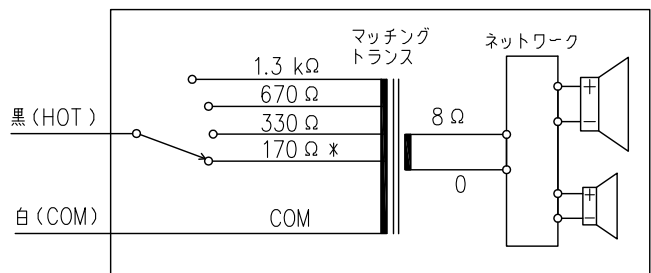

■ 概要

16 cm コーンスピーカーと2.5 cm ツイーターを同軸上に配置した2ウェイスピーカーで、防塵・防水等級IP66を取得しています。屋内はもとより、立体駐車場のような半屋外、またグラウンドや公園などの屋外でも明瞭性の高い、高音質な放送が行えます。

■ 仕様

定格入力	60 W
定格インピーダンス	170 Ω (60 W), 330 Ω (30 W), 670 Ω (15 W), 1.3 kΩ (7.5 W)
出力音圧レベル	100 dB (1 W, 1 m)
周波数特性	100 Hz~20 kHz
使用スピーカー	低域用：16 cmコーン型, 高域用：2.5 cmツイーター
スピーカー種別	L級(消防法施行規則 音声警報音第2シグナルでの測定で92 dB(A)以上)
音響パワーレベル	98 dB (1 W)
指向特性区分	W(0°以上30°未満 Q=5, 30°以上60°未満 Q=3, 60°以上90°未満 Q=0.8)
指向角	水平：90°, 垂直：80°
入力端子	スピーカーケーブル(黒：HOT, 白：COM)
使用温度範囲	-10℃~+50℃
防塵・防水性能	IP66
仕上	本体：ABS樹脂 ホワイト(マンセルN9.5近似色) 塗装 ネット：表面処理鋼板 ホワイト(マンセルN9.5近似色) 塗装 アングル：ステンレス ホワイト(マンセルN9.5近似色) 粉体塗装
寸法	388(W)×310(H)×367(D) mm
質量	7.6 kg
付属品	ST-34B専用取付ナット…一式
別売品	スピーカー取付金具：SP-201 ポール取付バンド：YS-60B スピーカースタンド：ST-34B

※海岸付近や換気の十分でないプールなどに設置しないでください。錆により部品が腐食し、落下して、けがの原因となります。

■ 外観図

*工場出荷時設定

配線図

単位：mm 縮尺：1/10

※()内は参考寸法値です。