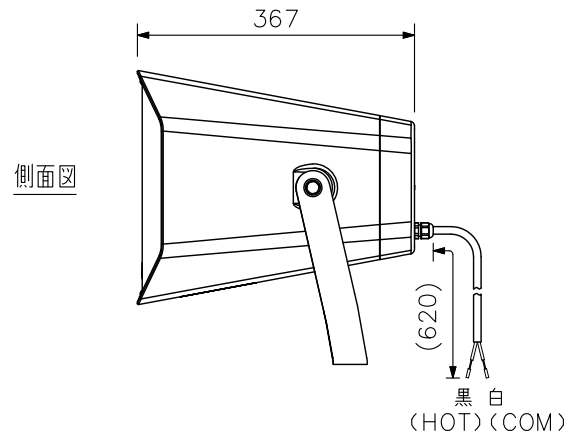

■ 概要

16 cm コーンスピーカーと2.5 cm ツイーターを同軸上に配置した2ウェイスピーカーで、防塵・防水等級IP66を取得しています。屋内はもとより、立体駐車場のような半屋外、またグラウンドや公園などの屋外でも明瞭性の高い、高音質な放送が行えます。

■ 仕様

定格入力	60 W
定格インピーダンス	170 Ω (60 W), 330 Ω (30 W), 670 Ω (15 W), 1.3 kΩ (7.5 W)
出力音圧レベル	100 dB (1 W, 1 m)
周波数特性	100 Hz~20 kHz
使用スピーカー	低域用：16 cmコーン型, 高域用：2.5 cmツイーター
スピーカー種別	L級(消防法施行規則 音声警報音第2シグナルでの測定で92 dB(A)以上)
音響パワーレベル	98 dB (1 W)
指向特性区分	W(0°以上30°未満 Q=5, 30°以上60°未満 Q=3, 60°以上90°未満 Q=0.8)
指向角	水平：90°, 垂直：80°
入力端子	スピーカーケーブル(黒：HOT, 白：COM)
使用温度範囲	-10℃~+50℃
防塵・防水性能	IP66
仕上	本体：ABS樹脂 ホワイト(マンセルN9.5近似色) 塗装 ネット：表面処理鋼板 ホワイト(マンセルN9.5近似色) 塗装 アングル：ステンレス ホワイト(マンセルN9.5近似色) 粉体塗装
寸法	388(W)×310(H)×367(D) mm
質量	7.6 kg
付属品	ST-34B専用取付ナット…一式
別売品	スピーカー取付金具：SP-201 ポール取付バンド：YS-60B スピーカースタンド：ST-34B

※海岸付近や換気の十分でないプールなどに設置しないでください。錆により部品が腐食し、落下して、けがの原因となります。

■ 外観図

*工場出荷時設定

配線図

単位：mm 縮尺：1/10

※()内は参考寸法値です。