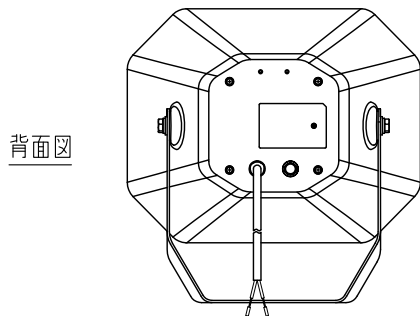

■ 概要

16 cm コーンスピーカーと2.5 cm ツイーターを同軸上に配置した2ウェイスピーカーで、防塵・防水等級IP66を取得しています。屋内はもとより、立体駐車場のような半屋外、またグラウンドや公園などの屋外でも明瞭性の高い、高音質な放送が行えます。

■ 仕様

定格入力	60 W
定格インピーダンス	170 Ω (60 W), 330 Ω (30 W), 670 Ω (15 W), 1.3 kΩ (7.5 W)
出力音圧レベル	100 dB (1 W, 1 m)
周波数特性	100 Hz~20 kHz
使用スピーカー	低域用：16 cmコーン型, 高域用：2.5 cmツイーター
スピーカー種別	L級(消防法施行規則 音声警報音第2シグナルでの測定で92 dB(A)以上)
音響パワーレベル	98 dB (1 W)
指向特性区分	W(0°以上30°未満 Q=5, 30°以上60°未満 Q=3, 60°以上90°未満 Q=0.8)
指向角	水平：90°, 垂直：80°
入力端子	スピーカーケーブル(黒：HOT, 白：COM)
使用温度範囲	-10℃~+50℃
防塵・防水性能	IP66
仕上	本体：ABS樹脂 ホワイト(マンセルN9.5近似色) 塗装 ネット：表面処理鋼板 ホワイト(マンセルN9.5近似色) 塗装 アングル：ステンレス ホワイト(マンセルN9.5近似色) 粉体塗装
寸法	388(W)×310(H)×367(D) mm
質量	7.6 kg
付属品	ST-34B専用取付ナット…一式
別売品	スピーカー取付金具：SP-201 ポール取付バンド：YS-60B スピーカースタンド：ST-34B

※海岸付近や換気の十分でないプールなどに設置しないでください。錆により部品が腐食し、落下して、けがの原因となります。

■ 外観図

*工場出荷時設定

配線図

単位：mm 縮尺：1/10

※()内は参考寸法値です。