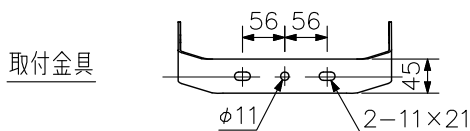

■ 概要

16 cm コーンスピーカーと2.5 cm ツイーターを同軸上に配置した2ウェイスピーカーで、防塵・防水等級IP66を取得しています。屋内はもとより、立体駐車場のような半屋外、またグラウンドや公園などの屋外でも明瞭性の高い、高音質な放送が行えます。

■ 仕様

定格入力	60 W
定格インピーダンス	170 Ω (60 W), 330 Ω (30 W), 670 Ω (15 W), 1.3 kΩ (7.5 W)
出力音圧レベル	100 dB (1 W, 1 m)
周波数特性	100 Hz~20 kHz
使用スピーカー	低域用：16 cmコーン型, 高域用：2.5 cmツイーター
スピーカー種別	L級(消防法施行規則 音声警報音第2シグナルでの測定で92 dB(A)以上)
音響パワーレベル	98 dB (1 W)
指向特性区分	W(0°以上30°未満 Q=5, 30°以上60°未満 Q=3, 60°以上90°未満 Q=0.8)
指向角	水平：90°, 垂直：80°
入力端子	スピーカーケーブル(黒：HOT, 白：COM)
使用温度範囲	-10℃~+50℃
防塵・防水性能	IP66
仕上	本体：ABS樹脂 ホワイト(マンセルN9.5近似色) 塗装 ネット：表面処理鋼板 ホワイト(マンセルN9.5近似色) 塗装 アングル：ステンレス ホワイト(マンセルN9.5近似色) 粉体塗装
寸法	388(W)×310(H)×367(D) mm
質量	7.6 kg
付属品	ST-34B専用取付ナット…一式
別売品	スピーカー取付金具：SP-201 ポール取付バンド：YS-60B スピーカースタンド：ST-34B

※海岸付近や換気の十分でないプールなどに設置しないでください。錆により部品が腐食し、落下して、けがの原因となります。

■ 外観図

*工場出荷時設定

配線図

単位：mm 縮尺：1/10

※()内は参考寸法値です。