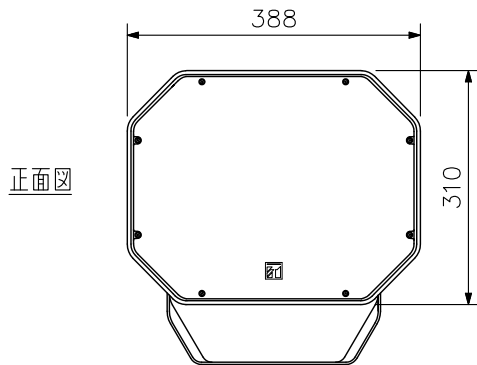

■ 概要

16 cm コーンスピーカーと2.5 cm ツイーターを同軸上に配置した2ウェイスピーカーで、防塵・防水等級IP66を取得しています。屋内はもとより、立体駐車場のような半屋外、またグラウンドや公園などの屋外でも明瞭性の高い、高音質な放送が行えます。

■ 仕様

定格入力	60 W
定格インピーダンス	170 Ω (60 W), 330 Ω (30 W), 670 Ω (15 W), 1.3 kΩ (7.5 W)
出力音圧レベル	100 dB (1 W, 1 m)
周波数特性	100 Hz~20 kHz
使用スピーカー	低域用：16 cmコーン型, 高域用：2.5 cmツイーター
スピーカー種別	L級(消防法施行規則 音声警報音第2シグナルでの測定で92 dB(A)以上)
音響パワーレベル	98 dB (1 W)
指向特性区分	W(0°以上30°未満 Q=5, 30°以上60°未満 Q=3, 60°以上90°未満 Q=0.8)
指向角	水平：90°, 垂直：80°
入力端子	スピーカーケーブル(黒：HOT, 白：COM)
使用温度範囲	-10℃~+50℃
防塵・防水性能	IP66
仕上	本体：ABS樹脂 ホワイト(マンセルN9.5近似色) 塗装 ネット：表面処理鋼板 ホワイト(マンセルN9.5近似色) 塗装 アングル：ステンレス ホワイト(マンセルN9.5近似色) 粉体塗装
寸法	388(W)×310(H)×367(D) mm
質量	7.6 kg
付属品	ST-34B専用取付ナット…一式
別売品	スピーカー取付金具：SP-201 ポール取付バンド：YS-60B スピーカースタンド：ST-34B

※海岸付近や換気の十分でないプールなどに設置しないでください。錆により部品が腐食し、落下して、けがの原因となります。

■ 外観図

*工場出荷時設定

配線図

単位：mm 縮尺：1/10

※()内は参考寸法値です。