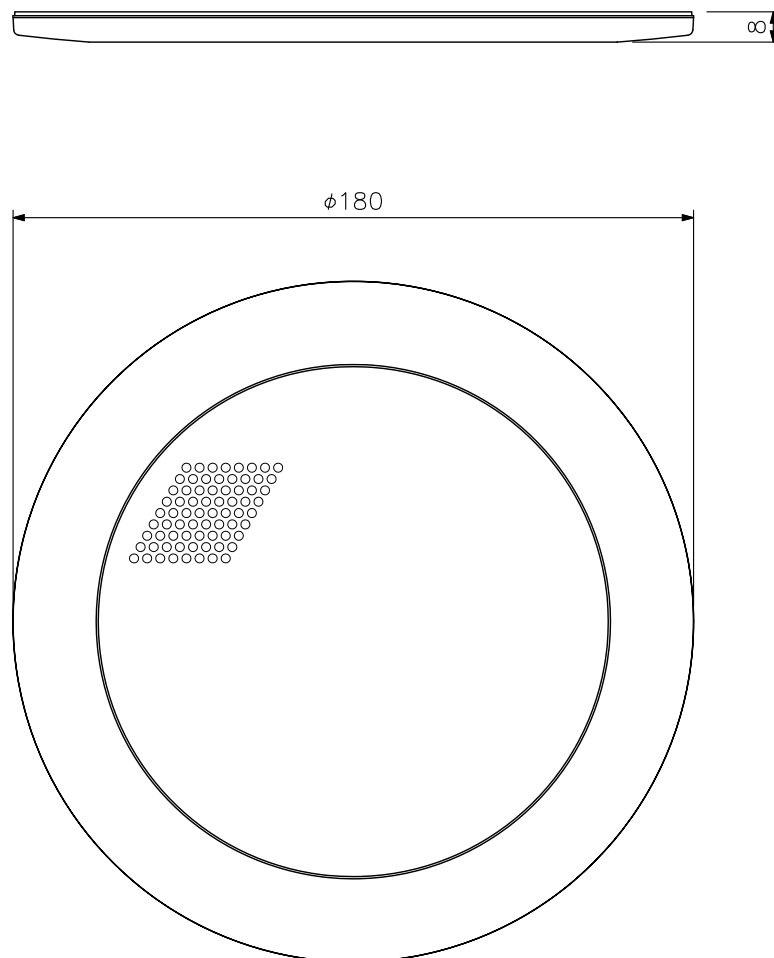

■ 概 要

天井埋込型スピーカー（別売）のコイルばねに引っ掛けるだけで簡単に施工できるスピーカーパネルです。  
黒をベースにした薄型デザインを採用しているため、天井の内装にマッチします。  
また、ネットは金属製の塗装品ですので、クリーニングも容易です。

■ 仕 様

取 付 方 式	スプリングキャッチ方式
仕 上	フレーム：ABS樹脂 黒（マンセルN1.0近似色） ネット：アルミパンチング 黒（マンセルN1.0近似色） 塗装
寸 法	φ180×8 mm
質 量	60 g
適 合 ス ピ ー カ ー	CM-1830A, CM-1830AT, CM-1860A, CM-1810, CM-1810T

■ 外 観 図

単位：mm 縮尺：1/2