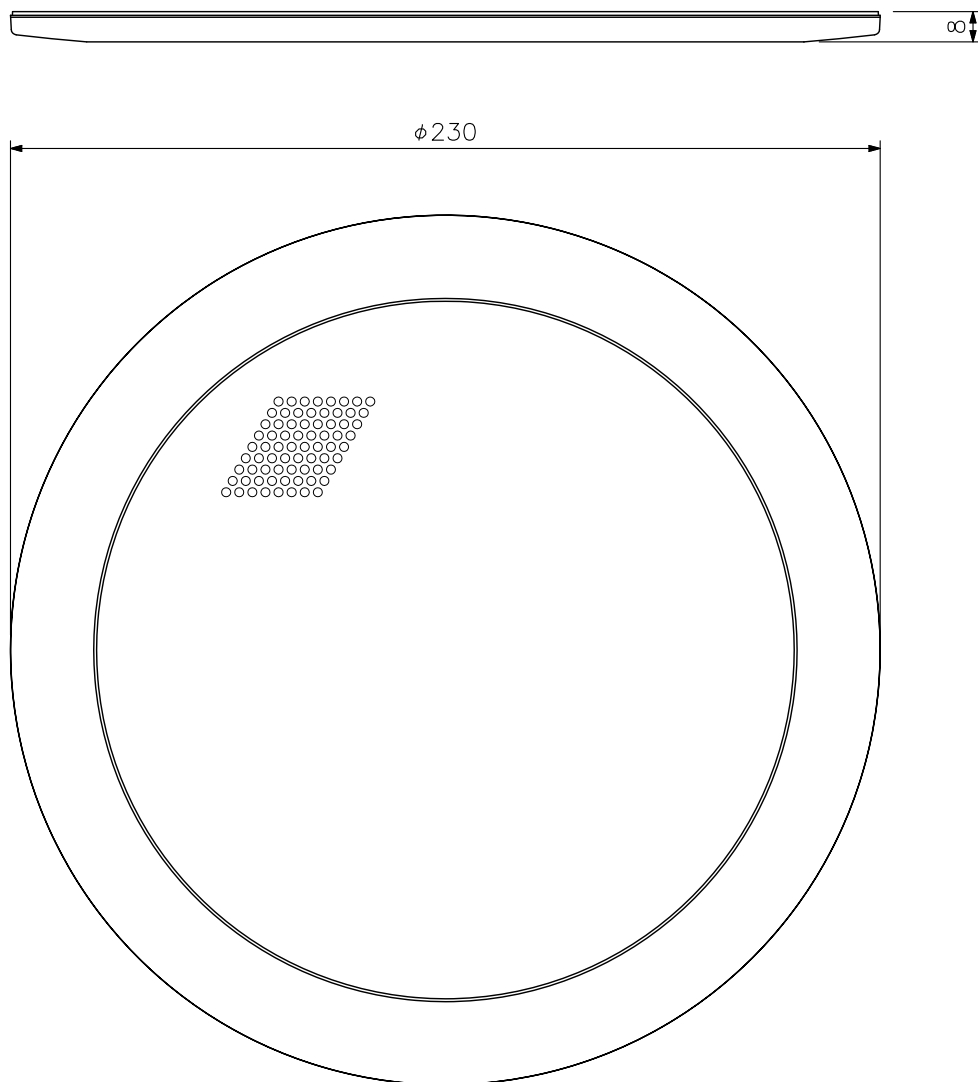

■ 概 要

天井埋込型スピーカー（別売）のコイルばねに引っ掛けるだけで簡単に施工できるスピーカーパネルです。  
黒をベースにした薄型デザインを採用しているため、天井の内装にマッチします。  
また、ネットは金属製の塗装品ですので、クリーニングも容易です。

■ 仕 様

取 付 方 式	スプリングキャッチ方式
仕 上	フレーム：ABS樹脂 黒（マンセルN1.0近似色） ネット：アルミパンチング 黒（マンセルN1.0近似色） 塗装
寸 法	φ230×8 mm
質 量	80 g
適 合 ス ピ ー カ ー	CM-2310, CM-2310T, CM-2330A, CM-2330AT, CM-2360

■ 外 観 図

単位：mm 縮尺：1/2