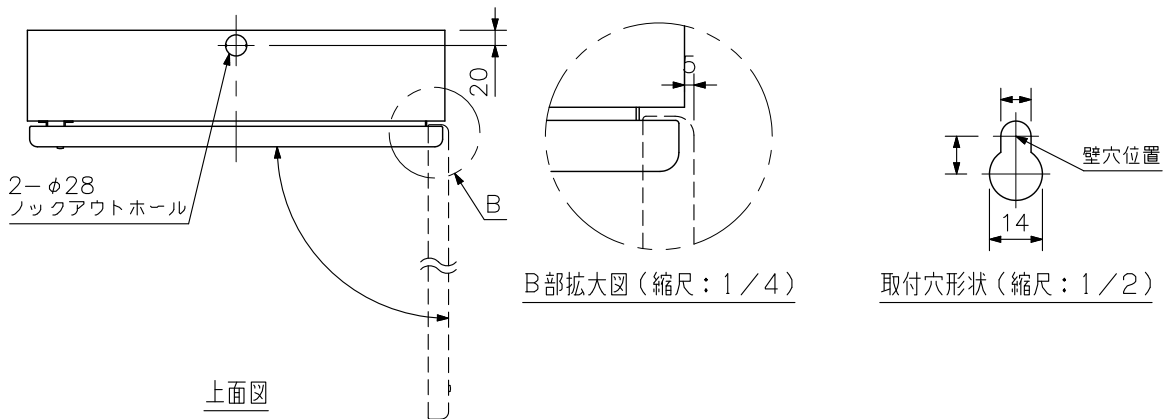

### ■ 概要

ラック型非常用放送設備FS-2500用の遠隔操作器RM-2500に用いる壁掛型の11サイズケースです。

### ■ 仕様

仕	上	表面処理鋼板	オフホワイト (マンセル5Y8.8/1.2近似色)	粉体塗装
寸	法	552 (W) × 600 (H) × 154 (D) mm (突起部を含む)		
質	量	10.9 kg		
付	属	品 ねじカバー…2, ねじカバー取付金具…4, 壁取付用型紙…1		

### ■ 外観図

\*1 FS-2500RM (3Uサイズ) 取付位置  
\*2 1~8Uサイズユニットが取付可

床面からの寸法A  
FS-2500RM使用時: 588~1138 mm

単位: mm 縮尺: 1/10