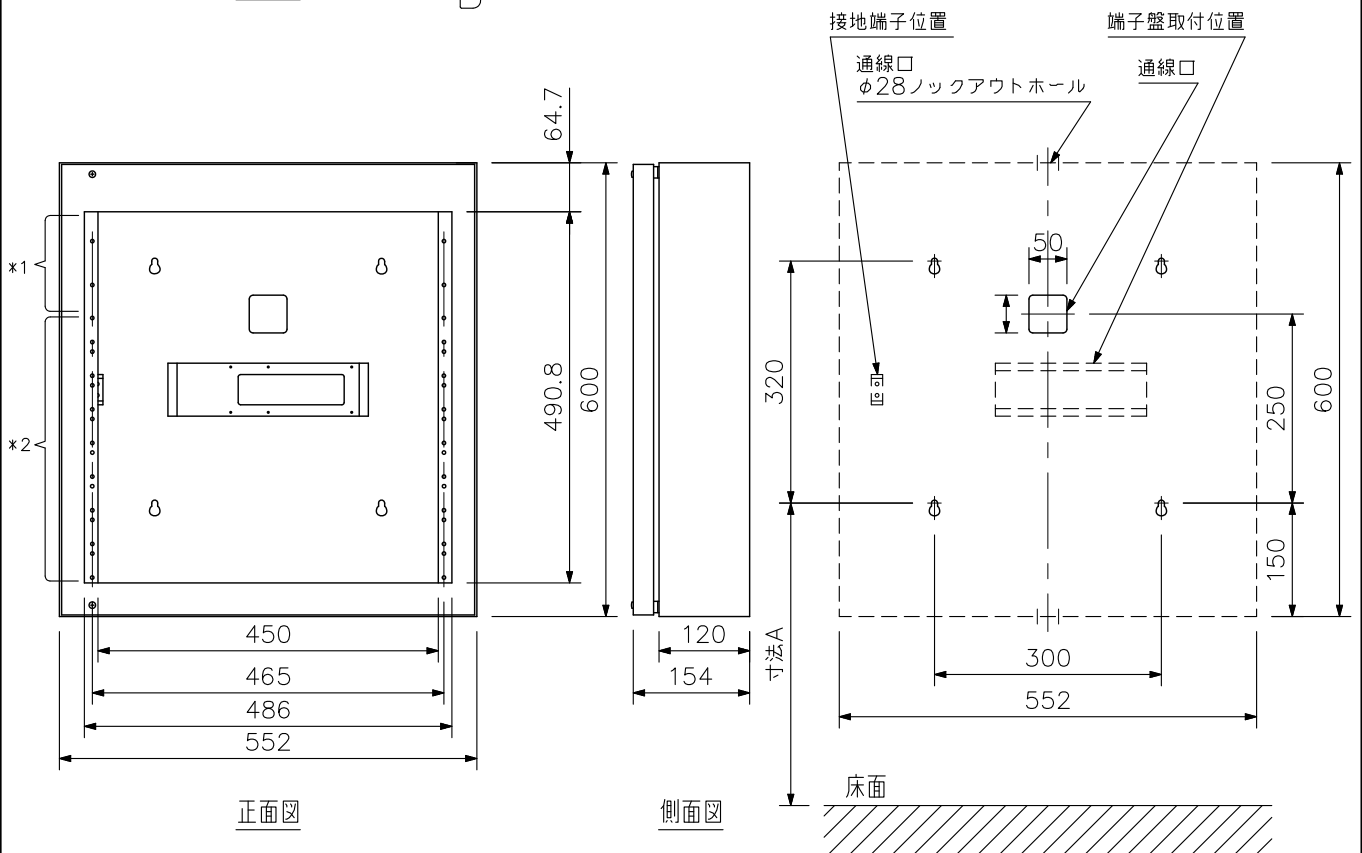

### ■ 概要

ラック型非常用放送設備FS-2500用の遠隔操作器RM-2500に用いる壁掛型の11サイズケースです。

### ■ 仕様

仕	上	表面処理鋼板	オフホワイト (マンセル5Y8.8/1.2近似色)	粉体塗装
寸	法	552 (W) × 600 (H) × 154 (D) mm (突起部を含む)		
質	量	10.9 kg		
付	属	品 ねじカバー…2, ねじカバー取付金具…4, 壁取付用型紙…1		

### ■ 外観図

\*1 FS-2500RM (3Uサイズ) 取付位置  
\*2 1~8Uサイズユニットが取付可

床面からの寸法A  
FS-2500RM使用時: 588~1138 mm

単位: mm 縮尺: 1/10