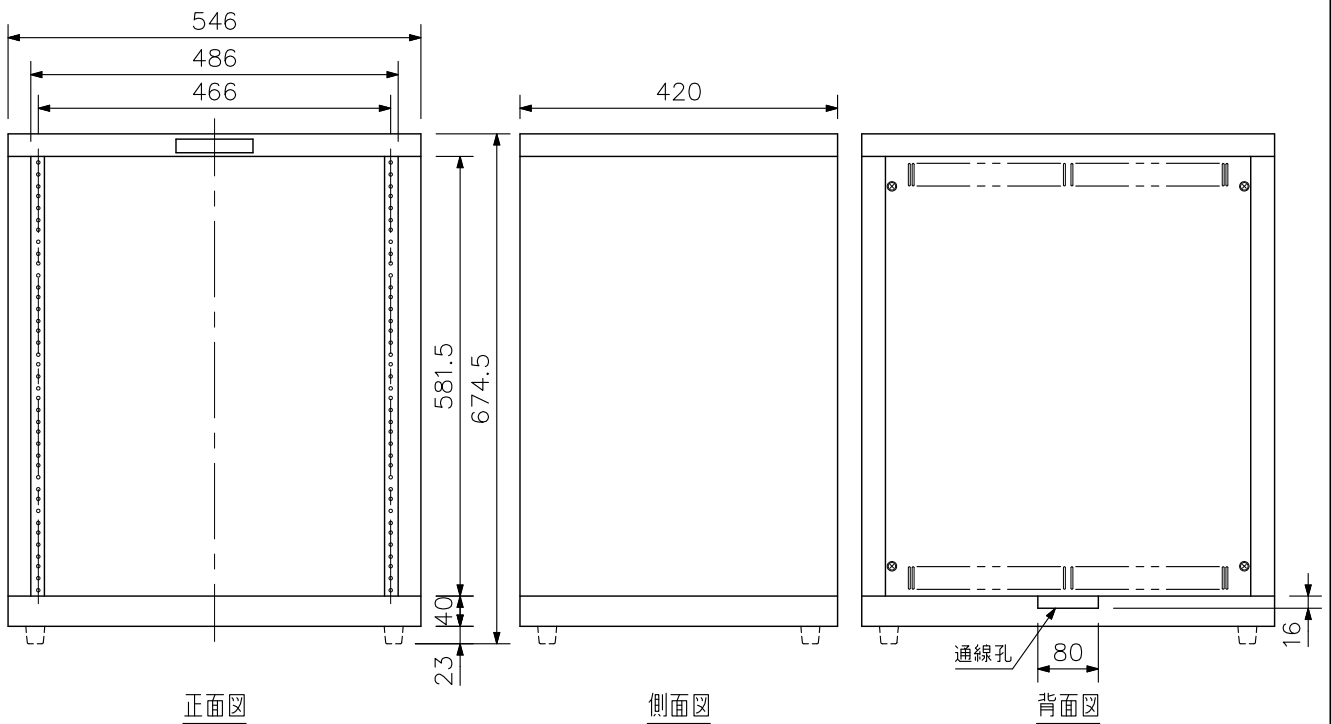

■ 概 要

EIA規格に適合するキャビネットラックで、基準サイズユニット(44.5 mm)を13枚取付けることができます。

■ 仕 様

仕	上	天板, 底板: 表面処理鋼板 t1.2 オフホワイト (マンセル5Y8.8/1.2近似色)	粉体塗装
		側板 : 表面処理鋼板 t1.6 オフホワイト (マンセル5Y8.8/1.2近似色)	粉体塗装
		裏板 : 表面処理鋼板 t1.0 オフホワイト (マンセル5Y8.8/1.2近似色)	粉体塗装
寸	法	546 (W) × 674.5 (H) × 420 (D) mm	
質	量	20.3 kg	
付	属 品	プラスチック足…4, ビーズバンド…12, 組立ねじ…一式	

■ 外 観 図

単位: mm 縮尺: 1/10