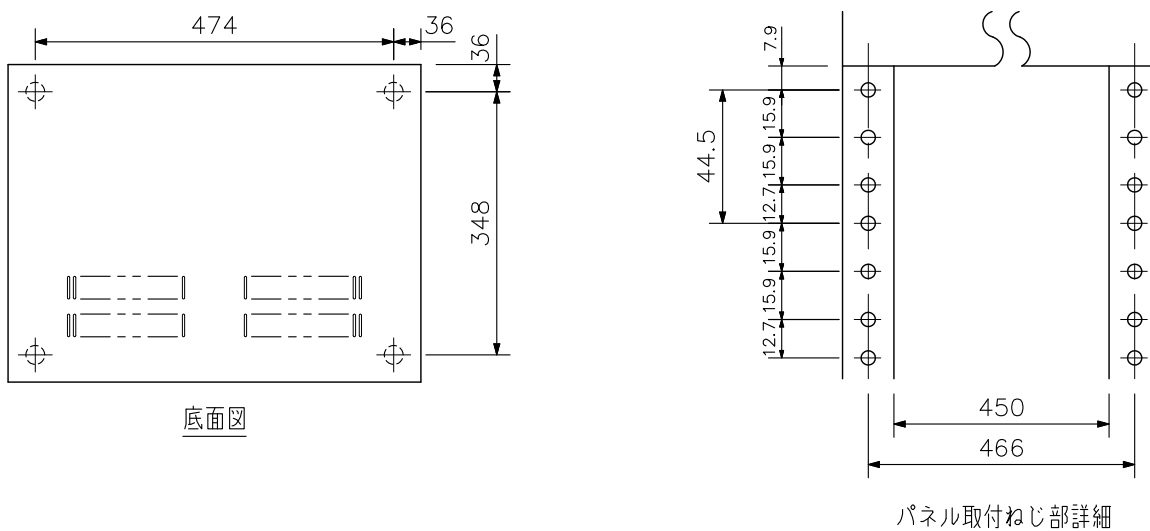

■ 概 要

EIA規格に適合するキャビネットラックで、基準サイズユニット(44.5 mm)を13枚取付けることができます。

■ 仕 様

仕	上	天板, 底板: 表面処理鋼板 t1.2 オフホワイト (マンセル5Y8.8/1.2近似色)	粉体塗装
		側板 : 表面処理鋼板 t1.6 オフホワイト (マンセル5Y8.8/1.2近似色)	粉体塗装
		裏板 : 表面処理鋼板 t1.0 オフホワイト (マンセル5Y8.8/1.2近似色)	粉体塗装
寸	法	546 (W) × 674.5 (H) × 420 (D) mm	
質	量	20.3 kg	
付	属 品	プラスチック足…4, ビーズバンド…12, 組立ねじ…一式	

■ 外 観 図

単位: mm 縮尺: 1/10