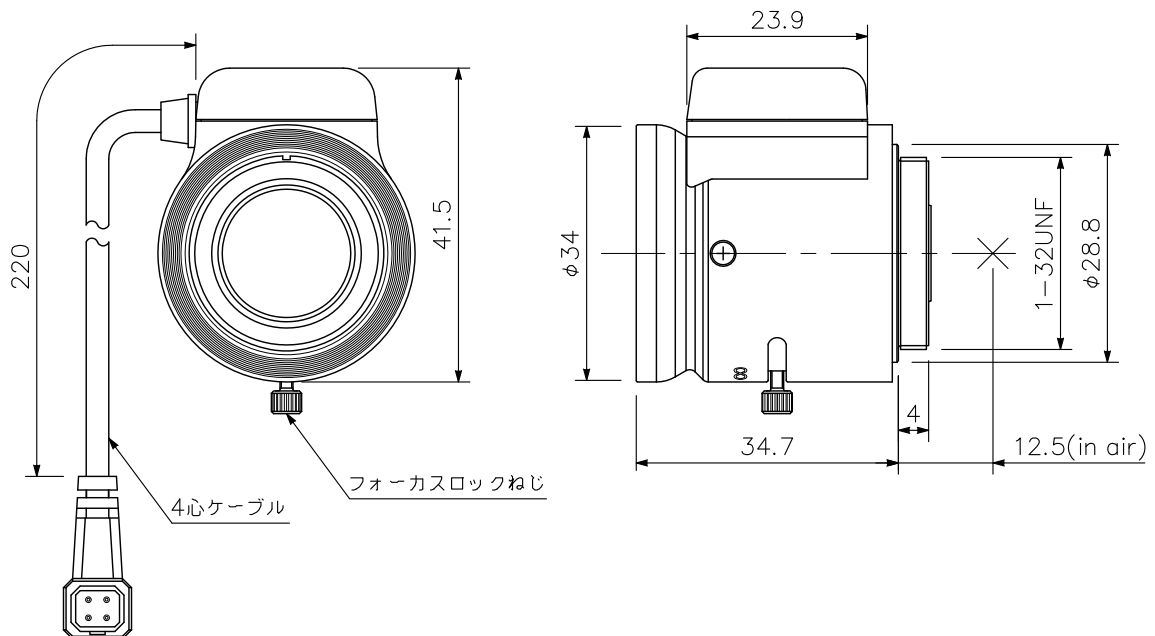

■ 概 要

1/3型・1/4型撮像素子を使用したCCTVカメラ用の広角、DCタイプの自動絞りレンズです。

■ 仕 様

焦点距離	4 mm
最大口径比	1:1.2
画面寸法	4.8(H)×3.6(V) mm
画 面 角	1/3型撮像素子…対角:80.8° 水平:65.6° 垂直:49.7° 1/4型撮像素子…対角:61.7° 水平:49.7° 垂直:37.4°
絞り範囲	F1.2~F360
最短撮影距離	0.2 m
バックフォーカス	8.57 mm
フランジバック	12.5 mm
マウン ト	CSマウント
使用温度範囲	-20℃~+50℃
仕 上	黒 梨地
寸 法	34(W)×41.5(H)×34.7(D) mm
質 量	40 g

■ 外 観 図

単位: mm 縮尺: 1/1