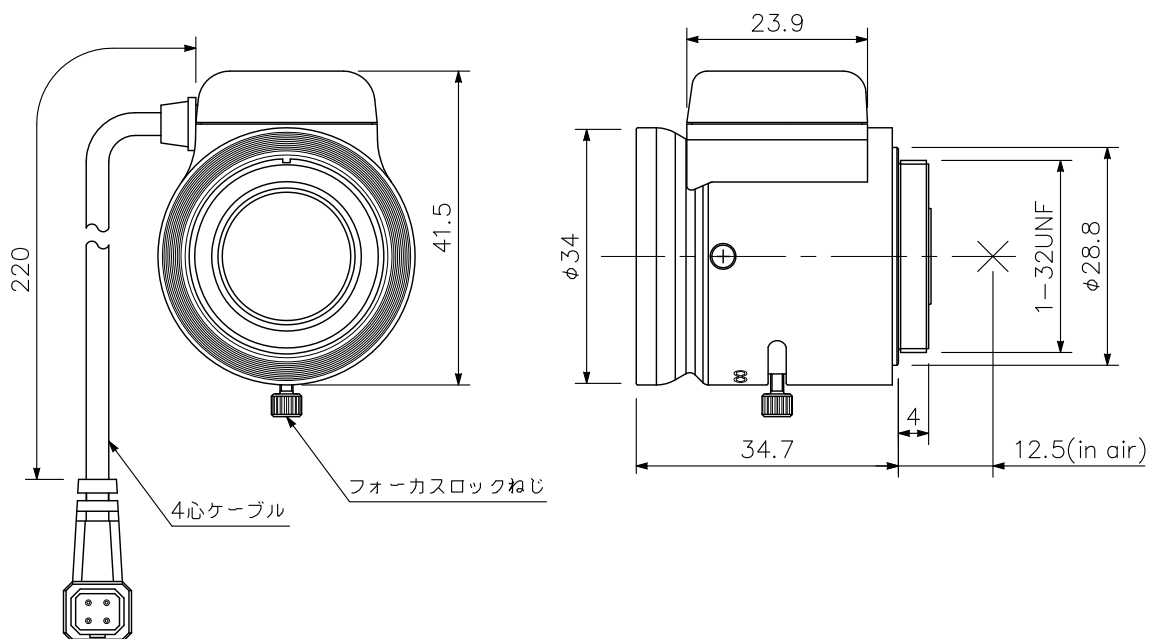

■ 概要

1/3型・1/4型撮像素子を使用したCCTVカメラ用の標準、DCタイプの自動絞りレンズです。

■ 仕様

焦点距離	8 mm
最大口径比	1:1.2
画面寸法	4.8(H)×3.6(V) mm
画面角	1/3型撮像素子…対角:43.6° 水平:34.5° 垂直:25.7° 1/4型撮像素子…対角:32.3° 水平:25.7° 垂直:19.2°
絞り範囲	F1.2~F360
最短撮影距離	0.2 m
バックフォーカス	9.89 mm
フランジバック	12.5 mm
マウント	CSマウント
使用温度範囲	-20℃~+50℃
仕上	黒梨地
寸法	34(W)×41.5(H)×34.7(D) mm
質量	43 g

■ 外観図

単位: mm 縮尺: 1/1