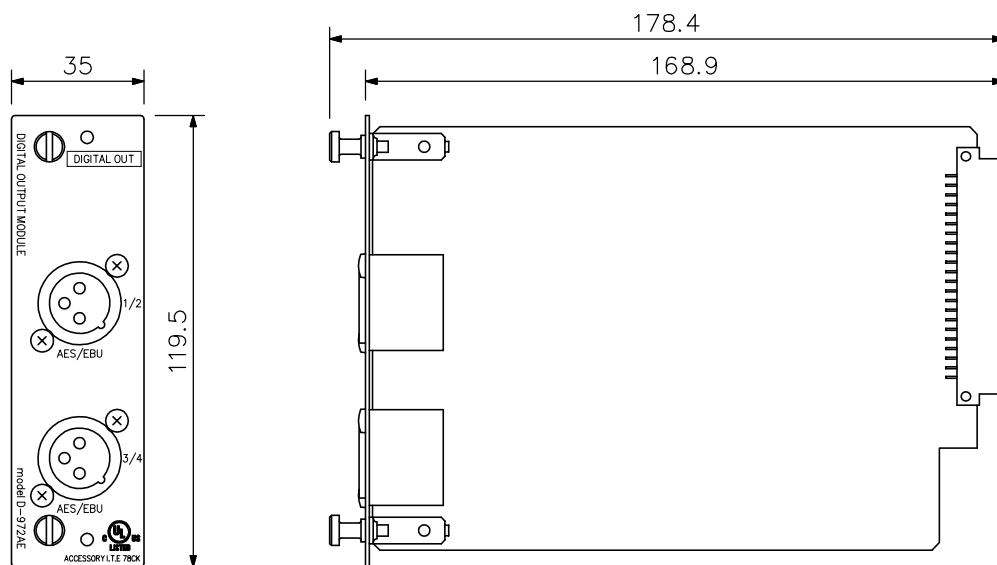

**■ 概 要**

デジタルミキサーD-901等の4chデジタルアウトプットモジュールです。  
本モジュールを使用すればデジタル出力が可能となり、デジタル入力のある機器と直接接続できます。

**■ 仕 様**

出 力	4チャンネル 5.0V (p-p) 110Ω XLR-3-32相当品×2
対応フォーマット	AES/EBU (2チャンネル多重)
サンプリング周波数	48kHz
仕 上	パネル: プレコート銅板 黒 (マンセルN1.0近似色) 3分艶
寸 法	35 (W) × 119.5 (H) × 178.4 (D) mm
質 量	130g
付 属 品	フェライトクランプ…2

**■ 外 観 図**

上面図

正面図

側面図

単位: mm 縮尺: 1/2