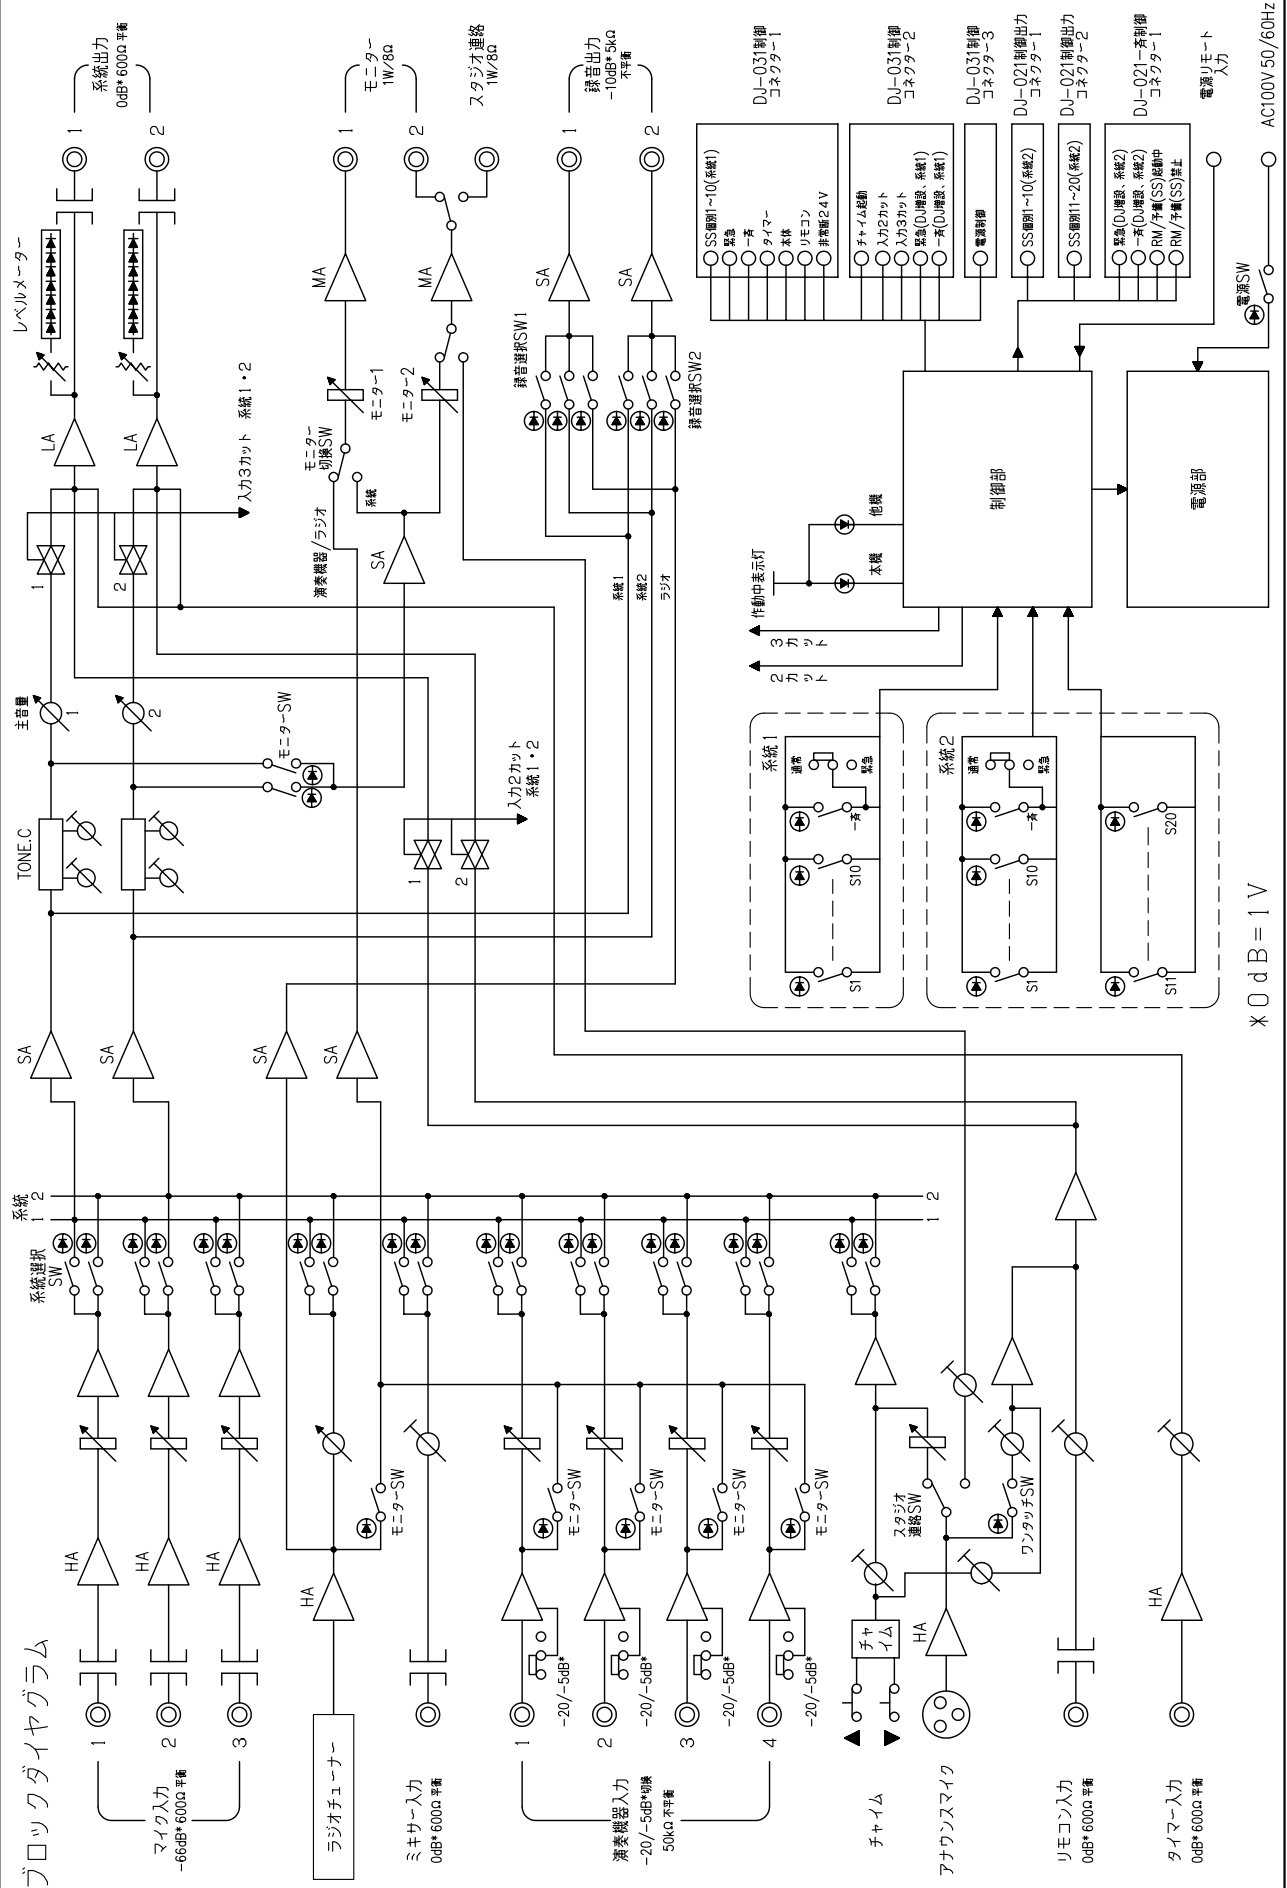

概要

2元30局の音声放送が行えるデスク型放送設備の操作卓です。
 袖卓、操作卓用脚と組み合わせて袖なし、片袖、両袖と、設置場所に応じたデスク型放送設備を構成できます。
 専用のデスク型用ジャンクションパネルと組み合わせて、1元目は10局、2元目は20局のスピーカー回線が制御できます。

仕様

x0 dB=1 V

電源	AC100 V 50/60 Hz	
消費電力	52 W (62 VA, 定格出力時), 38 W (電気用品安全法による)	
定格出力	0 dB* 600 Ω	
周波数特性	50 Hz~15 kHz	
歪率	1%以下	
音質調節	100 Hz, 10 kHzにおいて±10 dB	
入	アナウンスマイク	1回路 付属マイク専用 メタルコンセント (3P)
	マイク	3回路 -66 dB* 600 Ω 平衡 M3.5ねじ端子 バリアー間隔8.2 mm
	演奏機器	4回路 -5 dB*/-20 dB* 切換式 不平衡 RCAピンジャック
	リモートマイク	1回路 0 dB* 600 Ω 平衡 M3.5ねじ端子 バリアー間隔8.2 mm
出力	タイマー	1回路 0 dB* 600 Ω 平衡 M3.5ねじ端子 バリアー間隔8.2 mm
	ミキサー	1回路 0 dB* 600 Ω 平衡 M3.5ねじ端子 バリアー間隔8.2 mm
	系統出力	2回路 0 dB* 600 Ω 平衡 M3.5ねじ端子 バリアー間隔8.2 mm
	録音出力	2回路 -10 dB* 5 kΩ 不平衡 RCAピンジャック
力	モニター出力	2回路 1 W 8 Ω M3.5ねじ端子 バリアー間隔8.2 mm
	スタジオ連絡	1回路 1 W 8 Ω M3.5ねじ端子 バリアー間隔8.2 mm (モニター2と切換式)
チャイム	上り4音+下り4音	
出力制御	1元目10局 2元目20局(計30局) 元別に一斉スイッチ付	
外部制御入力	電源リモート 1回路 開放電圧: DC24 V, 短絡電流: 10 mA M4ねじ端子 バリアー間隔8.8 mm	
出力レベル計	7ポイント発光ダイオード表示	
ラジオ部	受信方式	スーパーヘテロダイナ方式
	受信周波数	AM: 522~1,629 kHz, FM: 76~108 MHz
アンテナ入力	75 Ω 不平衡 F型接栓 (AM・FM混合)	
仕	上	
寸法	法量	819 (W) × 185 (H) × 602 (D) mm
質量	重量	20.5 kg
付属品	属品	サイドエンド…2, 幕板…1, マイクロホン(フレキシブルシャフト, ウインドスクリーン付)…1, マーキングシール(白, 黒)…各1, ヒューズ(1.5 A, 2.5 A)…各1, 結束バンド…3, ブッシュ…2, 幕板取付ねじ…6, 袖卓脚取付ねじ…14, サイドエンド取付ねじ…8, DA-DJ031接続ケーブル(1, 3, 4)…各1, DA-DJ021接続ケーブル(1)…2, DA-DJ021接続ケーブル(2)…1, DJ021増設ケーブル(1)…2, 平衡型ホンプラグ付コード(L型)…2
その他		ワンタッチ放送(一斉アナウンス優先放送、通常一斉/緊急一斉設定可)

外観図

背面図

上面図

正面図

単位: mm 縮尺: 1/12

■ ブロックダイヤグラム

×0dB = 1V

品名

品番

2元ゲズスク型操作卓 30局

DA-102-30

TOA Corporation

図番

NDA00AD1-2