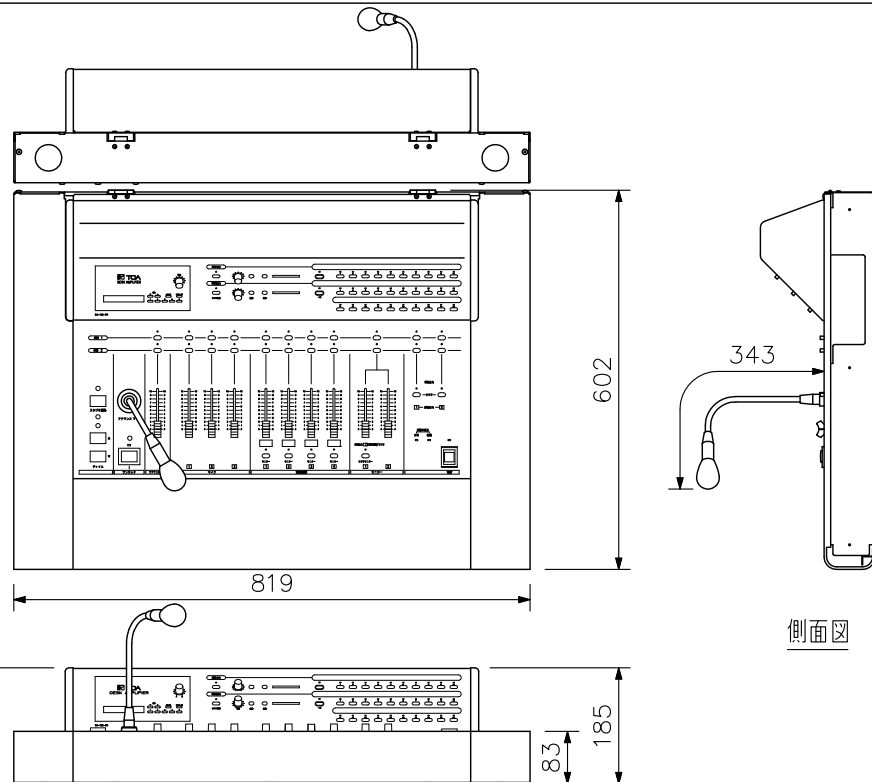

概要

2元30局の音声放送が行えるデスク型放送設備の操作卓です。
 袖卓、操作卓用脚と組み合わせて袖なし、片袖、両袖と、設置場所に応じたデスク型放送設備を構成できます。
 専用のデスク型用ジャンクションパネルと組み合わせて、1元目は10局、2元目は20局のスピーカー回線が制御できます。

仕様

x0 dB=1 V

電源	AC100 V 50/60 Hz	
消費電力	52 W (62 VA, 定格出力時), 38 W (電気用品安全法による)	
定格出力	0 dB* 600 Ω	
周波数特性	50 Hz~15 kHz	
歪率	1%以下	
音質調節	100 Hz, 10 kHzにおいて±10 dB	
入	アナウンスマイク	1回路 付属マイク専用 メタルコンセント (3P)
	マイク	3回路 -66 dB* 600 Ω 平衡 M3.5ねじ端子 バリアー間隔8.2 mm
	演奏機器	4回路 -5 dB*/-20 dB* 切換式 不平衡 RCAピンジャック
	リモートマイク	1回路 0 dB* 600 Ω 平衡 M3.5ねじ端子 バリアー間隔8.2 mm
出力	タイマー	1回路 0 dB* 600 Ω 平衡 M3.5ねじ端子 バリアー間隔8.2 mm
	ミキサー	1回路 0 dB* 600 Ω 平衡 M3.5ねじ端子 バリアー間隔8.2 mm
	系統出力	2回路 0 dB* 600 Ω 平衡 M3.5ねじ端子 バリアー間隔8.2 mm
	録音出力	2回路 -10 dB* 5 kΩ 不平衡 RCAピンジャック
力	モニター出力	2回路 1 W 8 Ω M3.5ねじ端子 バリアー間隔8.2 mm
	スタジオ連絡	1回路 1 W 8 Ω M3.5ねじ端子 バリアー間隔8.2 mm (モニター2と切換式)
チャイム	上り4音+下り4音	
出力制御	1元目10局 2元目20局(計30局) 元別に一斉スイッチ付	
外部制御入力	電源リモート 1回路 開放電圧: DC24 V, 短絡電流: 10 mA M4ねじ端子 バリアー間隔8.8 mm	
出力レベル計	7ポイント発光ダイオード表示	
ラジオ部	受信方式	スーパーヘテロダイナ方式
	受信周波数	AM: 522~1,629 kHz, FM: 76~108 MHz
アンテナ入力	75 Ω 不平衡 F型接栓 (AM・FM混合)	
仕	上	
寸法	法量	819 (W) × 185 (H) × 602 (D) mm
質量	重量	20.5 kg
付属品	属品	サイドエンド…2, 幕板…1, マイクロホン(フレキシブルシャフト, ウインドスクリーン付)…1, マーキングシール(白, 黒)…各1, ヒューズ(1.5 A, 2.5 A)…各1, 結束バンド…3, ブッシュ…2, 幕板取付ねじ…6, 袖卓脚取付ねじ…14, サイドエンド取付ねじ…8, DA-DJ031接続ケーブル(1, 3, 4)…各1, DA-DJ021接続ケーブル(1)…2, DA-DJ021接続ケーブル(2)…1, DJ021増設ケーブル(1)…2, 平衡型ホンプラグ付コード(L型)…2
その他		ワンタッチ放送(一斉アナウンス優先放送、通常一斉/緊急一斉設定可)

外観図

背面図

上面図

正面図

単位: mm 縮尺: 1/12

■ ブロックダイヤグラム

×0dB = 1V

品名

品番

2元ゲズスク型操作卓 30局

DA-102-30

TOA Corporation

図番

NDA00AD1-2