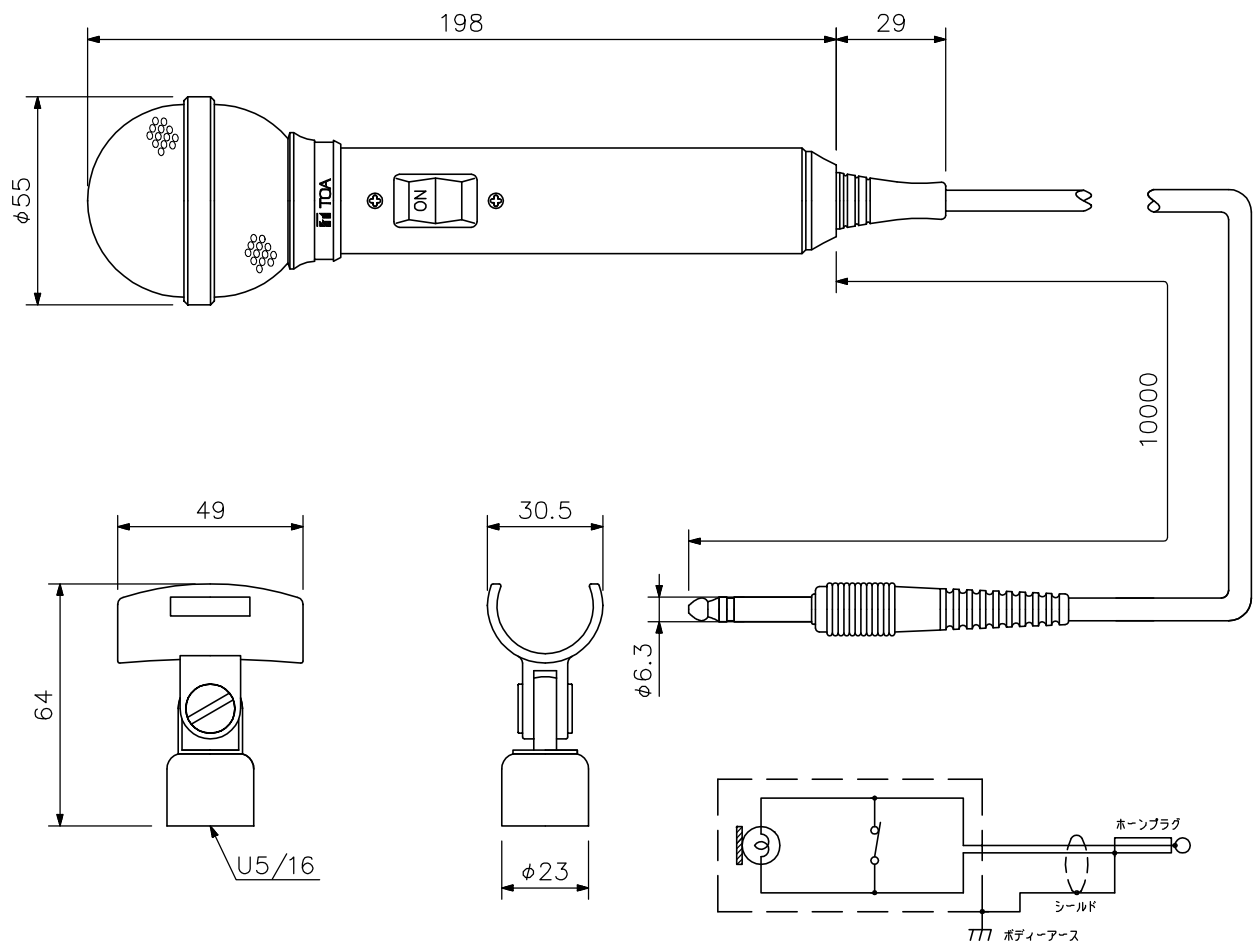

## ■ 概 要

屋外で使用可能な防滴マイクです。

## ■ 仕 様

形 式	ムービングコイルマイク
指 向 性	単一指向性
定 格 イ ン ピ ー ダ ン ス	600Ω 不平衡
定 格 感 度 レ ベ ル	-59dB (1kHz 0dB=1V/Pa)
周 波 数 特 性	100~12,000Hz
ト ー ク ス イ ッ チ	ロツカー式 ショートオフ型
防 水 性 能	IPX3
仕 上	ボディー：アルミ 黒 半艶 塗装 ヘッド：ABS樹脂+パンチングネット 圧延銅板 めっき 黒 半艶 塗装
寸 法	φ55×198mm (出力コード部除く)
質 量	170g (出力コード部除く)
出 力 コ ー ド	2心シールド線 (単式ホーンプラグ付) 不平衡 10m 黒 半艶
付 属 品	マイクホルダー (U5/16) …1

## ■ 外 観 図

本体・コード回路図

単位：mm 縮尺：1/2