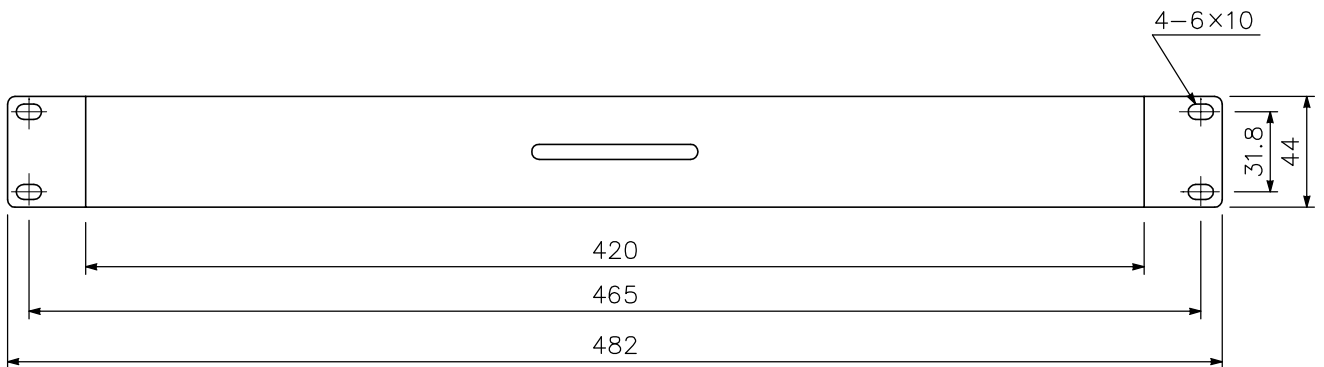

■ 概要

システムの完成図書、配線図、付属品等が収納できるEIA規格に適合する1サイズのユニットです。

■ 仕様

仕	上	パネル：表面処理鋼板 黒（マンセルN1.0近似色）3分艶
寸	法	482（W）×44（H）×342（D）mm 引出内寸法（最小部分）：407（W）×38（H）×312（D）mm
質	量	2.9kg
付	属	品 ラック取付ねじ…4，ラック取付座金…4

■ 外観図

背面図

正面図

側面図

単位：mm 縮尺：1/3