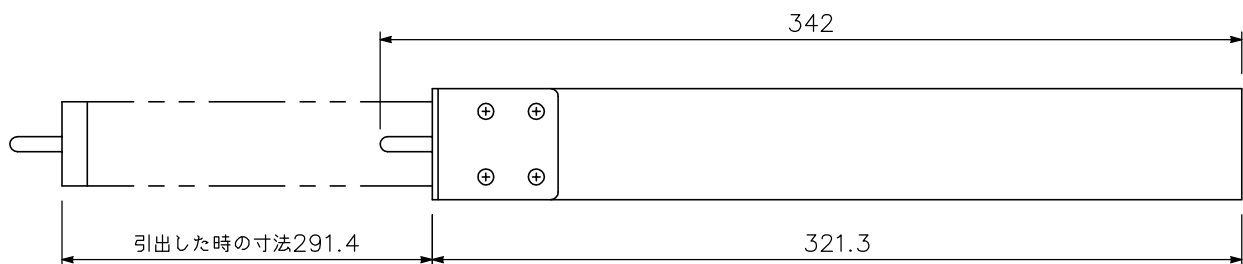

■ 概要

システムの完成図書、配線図、付属品等が収納できるEIA規格に適合する1サイズのユニットです。

■ 仕様

仕	上	パネル：表面処理鋼板 黒（マンセルN1.0近似色）3分艶
寸	法	482（W）×44（H）×342（D）mm 引出内寸法（最小部分）：407（W）×38（H）×312（D）mm
質	量	2.9kg
付	属	品 ラック取付ねじ…4，ラック取付座金…4

■ 外観図

背面図

正面図

側面図

単位：mm 縮尺：1/3