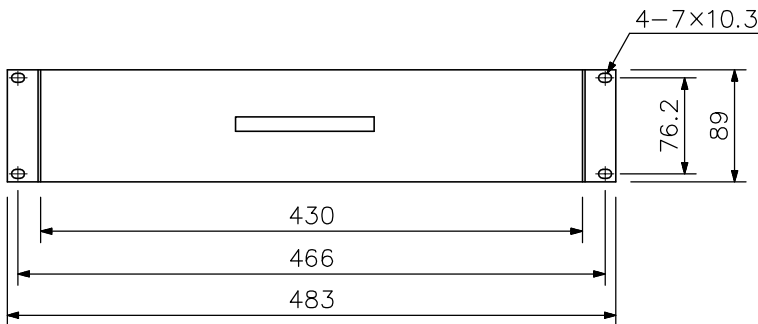

■ 概要

E1A規格に適合するラックに取り付けることができる、2サイズの引き出しパネルです。
 テーブル付で小物工具などが収納できます。

■ 仕様

仕	上	表面処理銅板 黒(マンセルN1.0近似色) 3分艶 塗装
寸	法	483(W)×89(H)×373(D)mm
質	量	4.1kg
付	属	品
		ラック取付ねじ…4, ラック取付座金…4

■ 外観図

上面図

正面図

単位：mm 縮尺：1/6