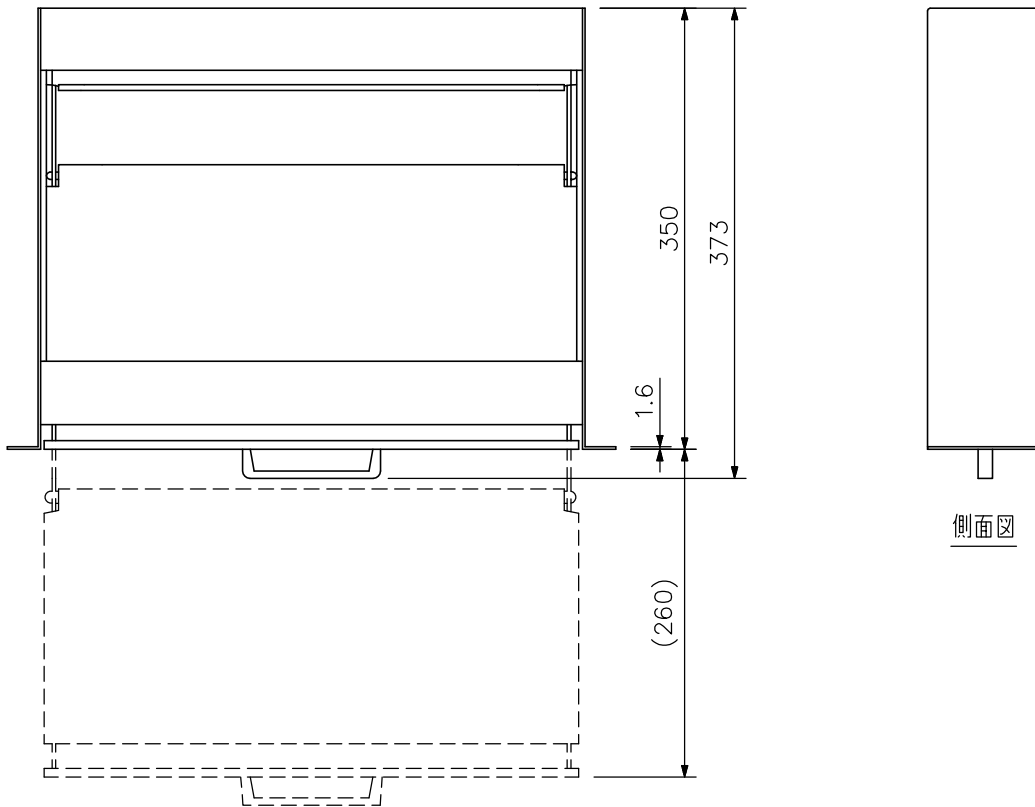

■ 概要

E1A規格に適合するラックに取り付けることができる、2サイズの引き出しパネルです。
 テーブル付で小物工具などが収納できます。

■ 仕様

仕	上	表面処理銅板 黒(マンセルN1.0近似色) 3分艶 塗装
寸	法	483(W)×89(H)×373(D)mm
質	量	4.1kg
付	属	品
		ラック取付ねじ…4, ラック取付座金…4

■ 外観図

上面図

正面図

単位：mm 縮尺：1/6