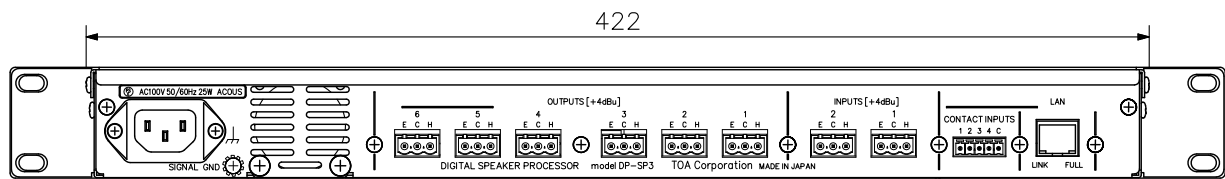

仕様

パーソナルコンピュータ要件

パソコン要件	CPU	: 1 GHz以上の32 bit (x86) プロセッサまたは 64 bit (x64) プロセッサ
	メモリー	: 1 GB以上のRAM (32 bit) または2 GB以上のRAM (64 bit)
	ディスプレイ	: 1024×768以上の解像度
	ハードディスク	: 16 MB以上の空き容量
		ただし、.NET Framework未インストールの場合は 600 MB以上 (32 bit版), 1.5 GB以上 (64 bit版)
	ネットワークアダプター	: 10BASE-T以上
OS	Windows 10 Pro (32/64 bit版)	
	Windows 11 Pro (64 bit版)	
必須コンポーネント	.NET Framework 4 Client Profile	

- ※ Windowsは米国Microsoft Corporationの米国およびその他の国における登録商標です。
- ※ その他の会社名および製品名も各社の商標です。

外観図

背面図