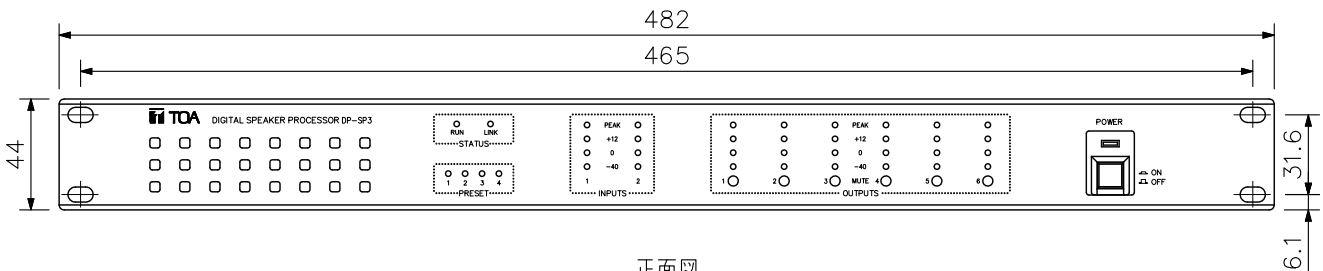

仕様

パーソナルコンピュータ要件

パソコン要件	CPU	: 1 GHz以上の32 bit (x86) プロセッサまたは 64 bit (x64) プロセッサ
	メモリー	: 1 GB以上のRAM (32 bit) または2 GB以上のRAM (64 bit)
	ディスプレイ	: 1024×768以上の解像度
	ハードディスク	: 16 MB以上の空き容量
		ただし、.NET Framework未インストールの場合は 600 MB以上 (32 bit版), 1.5 GB以上 (64 bit版)
	ネットワークアダプター	: 10BASE-T以上
OS	Windows 10 Pro (32/64 bit版)	
	Windows 11 Pro (64 bit版)	
必須コンポーネント	.NET Framework 4 Client Profile	

- ※ Windowsは米国Microsoft Corporationの米国およびその他の国における登録商標です。
- ※ その他の会社名および製品名も各社の商標です。

外観図

正面図

単位：mm 縮尺：1/3