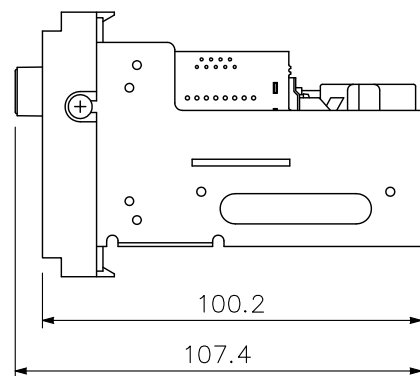

(*1) 0 dB = 1 V

■ 外 観 図

上面図

正面図

側面図

単位: mm 縮尺: 1/2