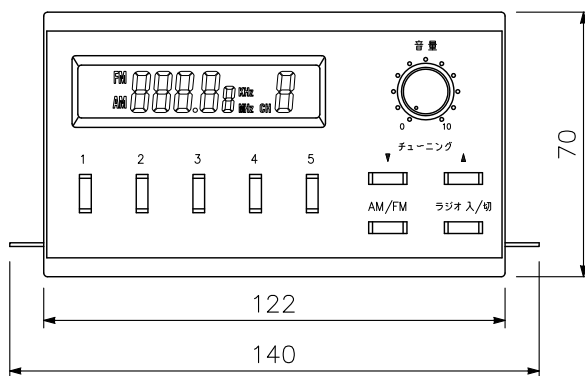

■ 概 要

プリアンプパネルPP-025Cにマウントする専用ラジオチューナーです。
AM、FM各5局までメモリーでき、ワンタッチで選局できます。

■ 仕 様

電 源	DC16V
消 費 電 流	50 mA以下
受 信 方 式	スーパーヘテロダイナ方式
受 信 周 波 数	AM: 522~1629 kHz (9 kHzステップ) FM: 76~108 MHz (100 kHzステップ)
音 声 出 力	-15 dB (*1) (負荷抵抗22 kΩ)
メ モ リ ー 局 数	AM, FM各5局
使 用 温 度 範 囲	-10℃~+40℃
使 用 湿 度 範 囲	90%RH以下(ただし結露のないこと)
仕 上	パネル: ABS樹脂 黒(マンセルN1.0近似色) 3分艶 塗装
寸 法	140(W)×70(H)×107.4(D) mm
質 量	250 g
付 属 品	本体取付ねじ...2

(*1) 0 dB = 1 V

■ 外 観 図

上面図

正面図

側面図

単位: mm 縮尺: 1/2