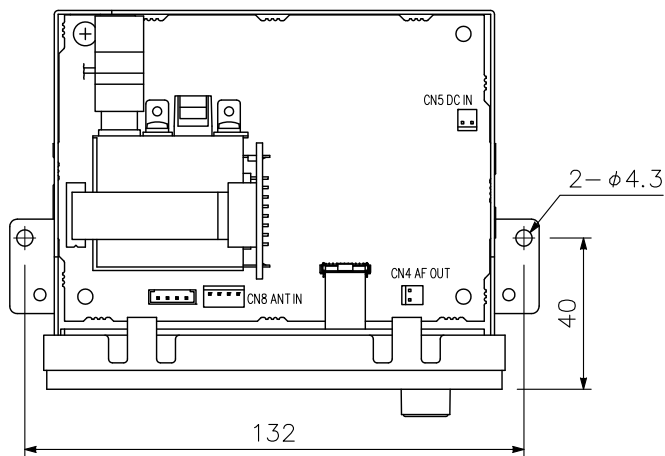

■ 概 要

プリアンプパネルPP-025Cにマウントする専用ラジオチューナーです。
AM、FM各5局までメモリーでき、ワンタッチで選局できます。

■ 仕 様

電 源	DC16V
消 費 電 流	50 mA以下
受 信 方 式	スーパーヘテロダイナ方式
受 信 周 波 数	AM: 522~1629 kHz (9 kHzステップ) FM: 76~108 MHz (100 kHzステップ)
音 声 出 力	-15 dB (*1) (負荷抵抗22 kΩ)
メ モ リ ー 局 数	AM, FM各5局
使 用 温 度 範 囲	-10℃~+40℃
使 用 湿 度 範 囲	90%RH以下(ただし結露のないこと)
仕 上	パネル: ABS樹脂 黒(マンセルN1.0近似色) 3分艶 塗装
寸 法	140(W)×70(H)×107.4(D) mm
質 量	250 g
付 属 品	本体取付ねじ...2

(*1) 0 dB = 1 V

■ 外 観 図

上面図

正面図

側面図

単位: mm 縮尺: 1/2