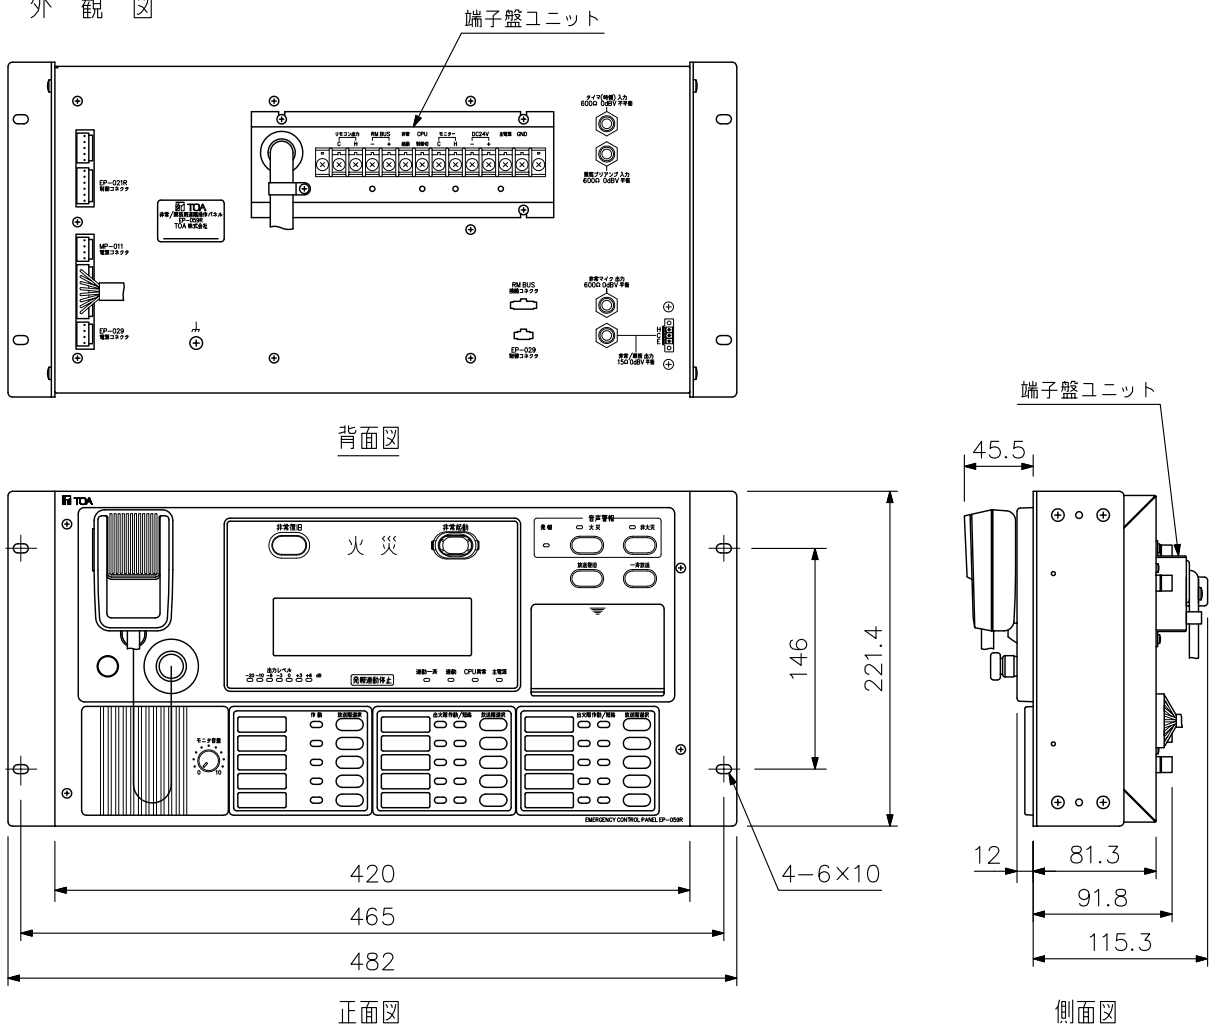

■ 概要

マイクロコンピュータ制御方式による音声警報対応の非常業務兼用のEIA規格に適合するラックに取付けることができる5サイズの10局遠隔操作ユニットです。

■ 仕様

*0 dB=1 V

電源	DC24 V
消費電流	300 mA
入力	非常業務兼用マイク(付属) : -40 dB* 600 Ω 不平衡 4Pメタルコンセント 業務プリアンプ : 0 dB* 600 Ω 平衡 ホーンジャック タイマー(時報) : 0 dB* 600 Ω 不平衡 ホーンジャック モニター : 0 dB* 600 Ω 平衡 M4ねじ端子
出力	非常マイク : 0 dB* 600 Ω 平衡 ホーンジャック 非常/業務 : 0 dB* 15 Ω 平衡 ホーンジャック 着脱式ターミナルブロック(3P)
制御入力	CPU制御切 開放電圧 : DC24 V, 短絡電流 : 10 mA M4ねじ端子
制御出力	非常起動 耐電圧 : DC30 V, 電流量 : 1 A M4ねじ端子
出力制御	10局および一斉 グループ選択5局
LCD表示	15文字×4行(放送状態, 操作ガイド等)
自火報連動切換	連動, 連動一斉
仕上	パネル : ABS樹脂 黒(マンセルN1.0近似色) 3分艶
寸法	482(W)×221.4(H)×160.8(D) mm(端子盤ユニット含む)
質量	4.5 kg
付属品	チャイムスイッチユニット…1, 端子盤ユニット…1, 端子盤ユニット取付ねじ…4, 非常業務兼用マイクユニット…1, ラック取付ねじ(座金付き)…4, 記名カード(個別用)…2, (グループ用)…1, ラックマウント金具(本体取付済み)…2, 非常時の操作手順書1、2…各1

(注) 上記ねじ端子のバリアー間隔…8.8 mm

■ 外観図

単位 : mm 縮尺 : 1/5