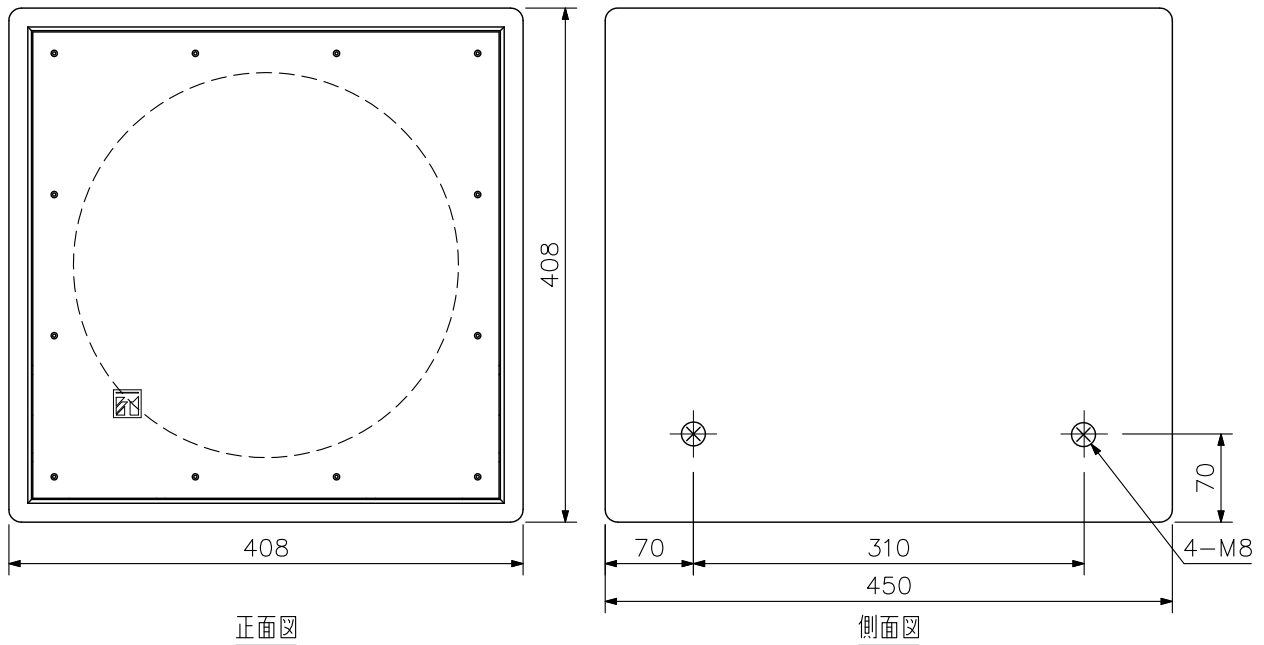

■ 概要

ハイパワー30cmウーハーを使用したコンパクトな屋内用サブウーハーシステムです。
 スピーカーシステムHX-5シリーズなどフルレンジスピーカーと共に使用し、躍動感のある低音を実現します。
 常設用、仮設用のどちらにも使用できます。

■ 仕様

許 容 入 力	連続ピンクノイズ：200W 連続プログラム：600W
インピーダンス	8Ω
出力音圧レベル	90 dB (1W, 1m) 自由音場設置時 96 dB (1W, 1m) 半自由音場設置時
周波数特性	40~1,200Hz (-10dB)
使用スピーカー	30cmコーン型
入力端子	スピコンNL4MPXX×2およびM4ねじ端子 バリアー間隔11mm
仕 上	エンクロージャ：合板 パンチングネット：表面処理鋼板 黒(マンセルN1.0近似色) 塗装
寸 法	408(W)×408(H)×450(D)mm
質 量	15kg
別 売 品	スピーカー吊下げフレーム：HY-PF1B

■ 外観図

単位：mm 縮尺：1/6